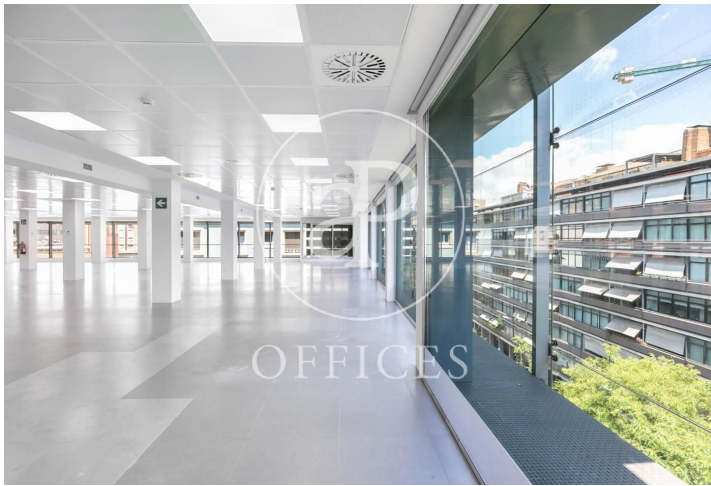

Oficina de lloguer a Gracia (Barcelona city)

Ref. AOB2107015

Barcelona / Gracia

- ✓ Conserge
- ✓ AACC
- ✓ Calefacció
- ✓ Condició: Molt bona

15.410 € | 670 m²

Oficina de 670 m2 a la zona de Gracia, Barcelona city. Oficina con consergeria.