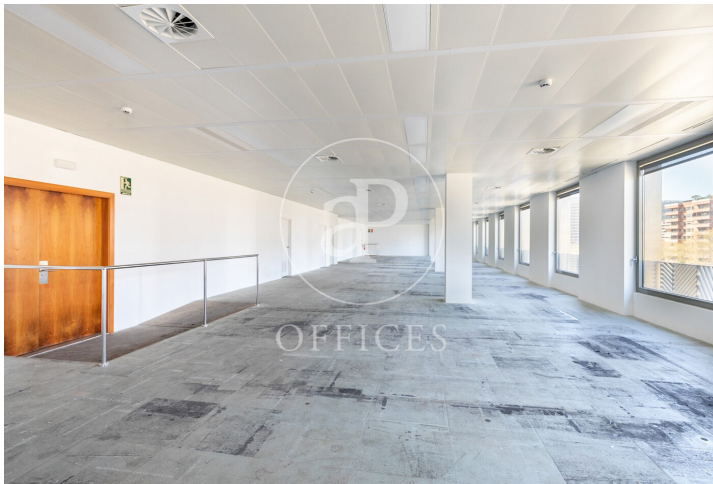

Oficina de lloguer amb terrassa a Diagonal (Barcelona)

Ref. AOB2304006

Barcelona / Les Corts

- ✓ Vigilància
- ✓ Conserge
- ✓ AACC
- ✓ Calefacció
- ✓ Aparcament
- ✓ Condició: Bona
- ✓ Terrassa

27.250 € | 1,090 m²

Oficina de 1090 m2 amb terrassa a la zona de Diagonal, Barcelona . Plaça d'aparcament, calefacció i consergeria.

Les dades de cada immoble no són part d'una oferta o contracte. No s'ha de considerar exactes o factuais les declaracions fetes per aProperties, verbalment o per escrit, respecte de l'immoble, l'estat en què es troba o el seu valor. Les fotografies només mostren unes parts determinades de l'immoble tal com eren al moment que es van prendre. Les àrees, dimensions i les distàncies que es proporcionen només són aproximades i han de ser comprovades pel client. Les imatges generades pel l'ordinador solament són una indicació de la possible aparença de l'immoble, i poden canviar a qualsevol moment. La informació respecte a un immoble és susceptible de canviar a qualsevol moment.