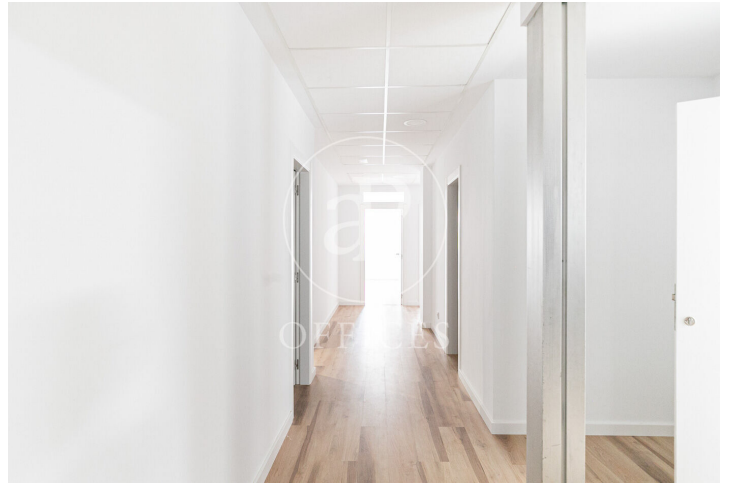

Oficina sanitària en lloguer en Corts - Camp Nou

Ref. AOB2401030

Barcelona / Les Corts

- ✓ AACC
- ✓ Calefacció
- ✓ Aparcament
- ✓ Condició: A estrenar

3.500 € | 310 m²

Oficina de 350 m² en lloguer ideal per a centres sanitaris que requereixen tenir disposició d'aigua en diversos despatxos. L'oficina se situa en les Corts a 2 minuts de l'estació de metro de Collblanc. És un espai totalment nou a estrenar amb 4 despatxos amb presa d'aigua, tres d'ells amb bany incorporat dins. 2 sales de 40 m² Open space per a 32 persones, ideal Teams administratiu: RH, Fiances etc. 3 despatxos amb presa d'aigua dins d'aquest. 3 banys i 1 cuina office independent. 1 sala de reunions amb llum natural. Grans finestrals al carrer per a col·locar brànding. Xarxa de dades perimetrals, presa de connexió de xarxa. Ideal negocis sanitaris, Psicologia, clíniques estètiques, Clíniques dentals, Centres mèdics etc, laboratoris farmacèutics, perruqueries gran format, Clínica Veterinària. A 5 minuts sortida a Esplugues de Llobregat, 1 minut l'Hospitalet de Llobregat, a 5 minuts sortida Diagonal zona Universitària. Despeses comunitàries incloses. Et convido a realitzar una vista sense compromís