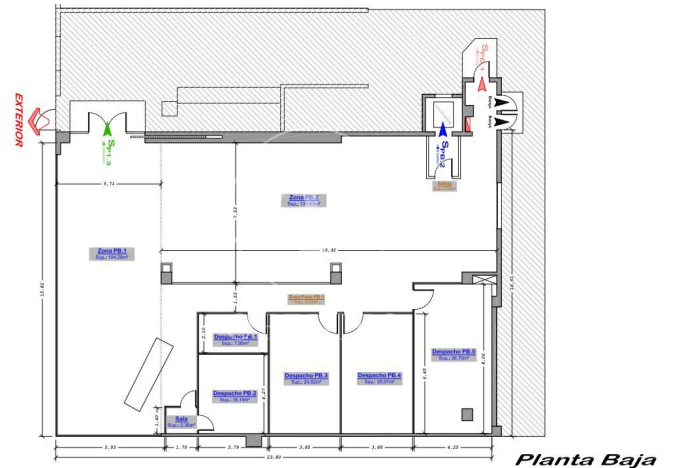

Oficina de 376 m2 a la zona de L'Hospitalet - Pl. Europa, Barcelona . calefacció i consergeria.

Les dades de cada immoble no són part d'una oferta o contracte. No s'ha de considerar exactes o factuais les declaracions fetes per aProperties, verbalment o per escrit, respecte de l'immoble, l'estat en què es troba o el seu valor. Les fotografies només mostren unes parts determinades de l'immoble tal com eren al moment que es van prendre. Les àrees, dimensions i les distàncies que es proporcionen només són aproximades i han de ser comprovades pel client. Les imatges generades pel l'ordinador solament són una indicació de la possible aparença de l'immoble, i poden canviar a qualsevol moment. La informació respecte a un immoble és susceptible de canviar a qualsevol moment.