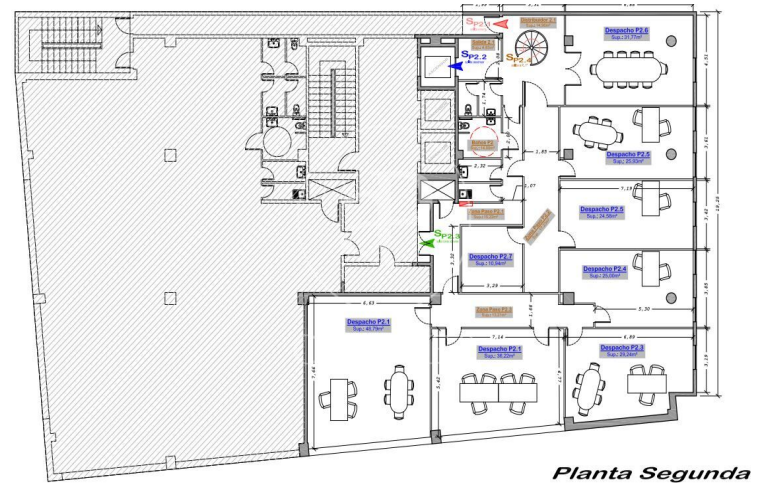

Oficina de lloguer a L'Hospitalet - Pl. Europa (Barcelona)

Ref. AOB2301009

Barcelona ciutat / L'Hospitalet - Pl.
Europa

- ✓ Conserge
- ✓ AACC
- ✓ Calefacció
- ✓ Condió: Bona

3.600 € | 288 m²

Oficina de 288 m2 a la zona de L'Hospitalet - Pl. Europa, Barcelona . consergeria.

Planta Segunda

Les dades de cada immoble no són part d'una oferta o contracte. No s'ha de considerar exactes o factuais les declaracions fetes per aProperties, verbalment o per escrit, respecte de l'immoble, l'estat en què es troba o el seu valor. Les fotografies només mostren unes parts determinades de l'immoble tal com eren al moment que es van prendre. Les àrees, dimensions i les distàncies que es proporcionen només són aproximades i han de ser comprovades pel client. Les imatges generades pel l'ordinador solament són una indicació de la possible aparença de l'immoble, i poden canviar a qualsevol moment. La informació respecte a un immoble és susceptible de canviar a qualsevol moment.