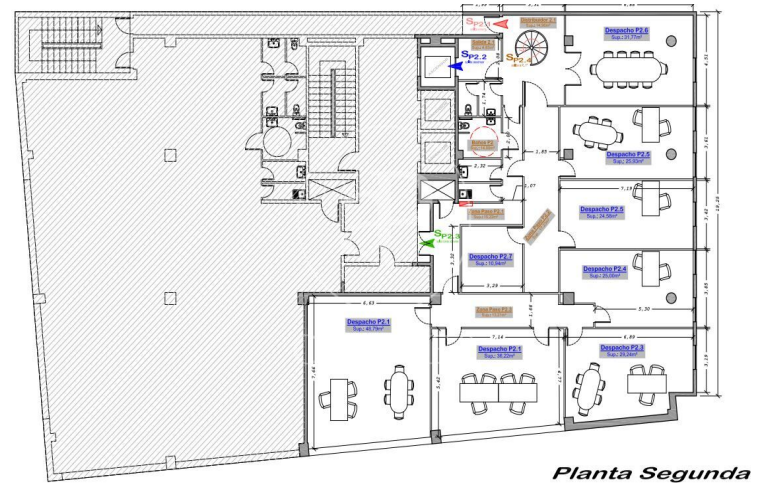

Oficina de 288 m2 a la zona de L'Hospitalet - Pl. Europa, Barcelona . consergeria.

*Planta Segunda*

Les dades de cada immoble no són part d'una oferta o contracte. No s'ha de considerar exactes o factuais les declaracions fetes per aProperties, verbalment o per escrit, respecte de l'immoble, l'estat en què es troba o el seu valor. Les fotografies només mostren unes parts determinades de l'immoble tal com eren al moment que es van prendre. Les àrees, dimensions i les distàncies que es proporcionen només són aproximades i han de ser comprovades pel client. Les imatges generades pel l'ordinador solament són una indicació de la possible aparença de l'immoble, i poden canviar a qualsevol moment. La informació respecte a un immoble és susceptible de canviar a qualsevol moment.