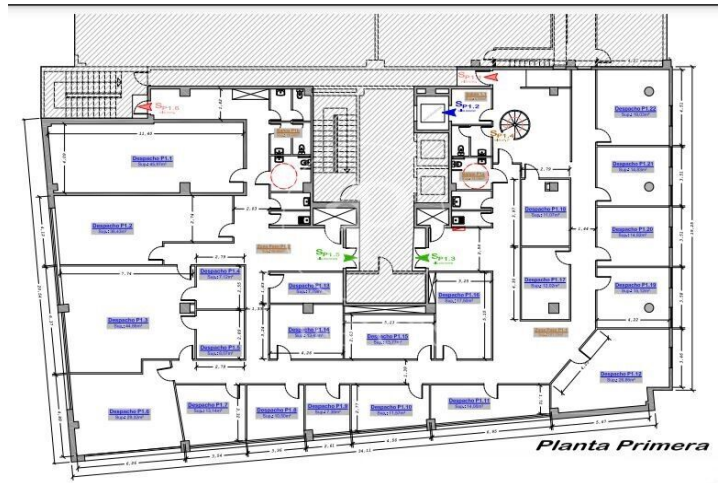

Oficina de 698 m2 a la zona de L'Hospitalet - Pl. Europa, Barcelona . 5 banys, calefacció i consergeria.

Les dades de cada immoble no són part d'una oferta o contracte. No s'ha de considerar exactes o factuais les declaracions fetes per aProperties, verbalment o per escrit, respecte de l'immoble, l'estat en què es troba o el seu valor. Les fotografies només mostren unes parts determinades de l'immoble tal com eren al moment que es van prendre. Les àrees, dimensions i les distàncies que es proporcionen només són aproximades i han de ser comprovades pel client. Les imatges generades pel l'ordinador solament són una indicació de la possible aparença de l'immoble, i poden canviar a qualsevol moment. La informació respecte a un immoble és susceptible de canviar a qualsevol moment.