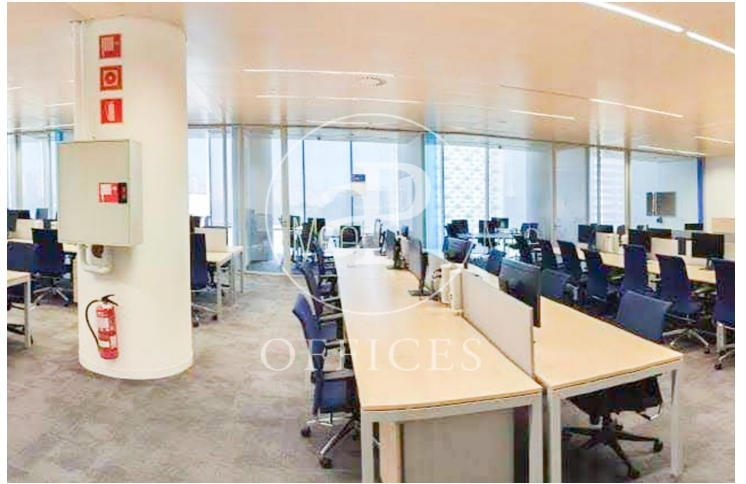

13.280 € | 664 m²

Oficina de 664 m2 a la zona de L'Hospitalet - Pl. Europa, Barcelona . oficina, 2 banys, plaça d'aparcament, calefacció i consergeria.

Les dades de cada immoble no són part d'una oferta o contracte. No s'ha de considerar exactes o factuais les declaracions fetes per aProperties, verbalment o per escrit, respecte de l'immoble, l'estat en què es troba o el seu valor. Les fotografies només mostren unes parts determinades de l'immoble tal com eren al moment que es van prendre. Les àrees, dimensions i les distàncies que es proporcionen només són aproximades i han de ser comprovades pel client. Les imatges generades pel l'ordinador solament són una indicació de la possible aparença de l'immoble, i poden canviar a qualsevol moment. La informació respecte a un immoble és susceptible de canviar a qualsevol moment.