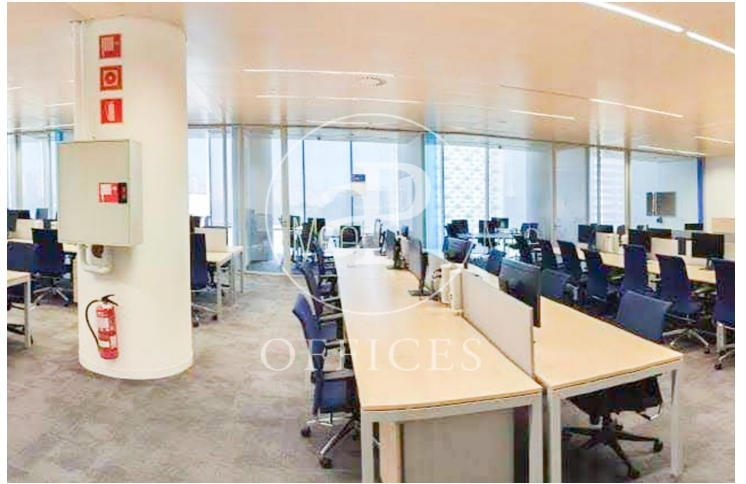

13.280 € | 664 m<sup>2</sup>

Oficina de 664 m2 a la zona de L'Hospitalet - Pl. Europa, Barcelona . oficina, 2 banys, plaça d'aparcament, calefacció i consergeria.

Les dades de cada immoble no són part d'una oferta o contracte. No s'ha de considerar exactes o factuais les declaracions fetes per aProperties, verbalment o per escrit, respecte de l'immoble, l'estat en què es troba o el seu valor. Les fotografies només mostren unes parts determinades de l'immoble tal com eren al moment que es van prendre. Les àrees, dimensions i les distàncies que es proporcionen només són aproximades i han de ser comprovades pel client. Les imatges generades pel l'ordinador solament són una indicació de la possible aparença de l'immoble, i poden canviar a qualsevol moment. La informació respecte a un immoble és susceptible de canviar a qualsevol moment.