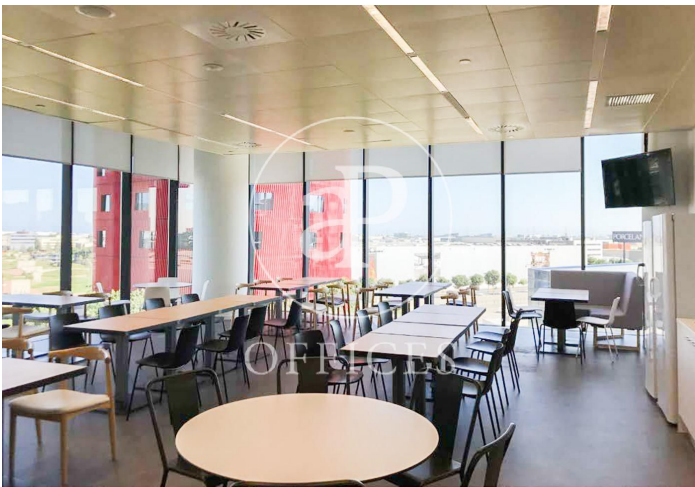

13.280 € | 664 m<sup>2</sup>

Oficina de 664 m2 a la zona de L'Hospitalet - Pl. Europa, Barcelona . oficina, 2 banys, plaça d'aparcament, calefacció i consergeria.

Les dades de cada immoble no són part d'una oferta o contracte. No s'ha de considerar exactes o factuais les declaracions fetes per aProperties, verbalment o per escrit, respecte de l'immoble, l'estat en què es troba o el seu valor. Les fotografies només mostren unes parts determinades de l'immoble tal com eren al moment que es van prendre. Les àrees, dimensions i les distàncies que es proporcionen només són aproximades i han de ser comprovades pel client. Les imatges generades pel l'ordinador solament són una indicació de la possible aparença de l'immoble, i poden canviar a qualsevol moment. La informació respecte a un immoble és susceptible de canviar a qualsevol moment.