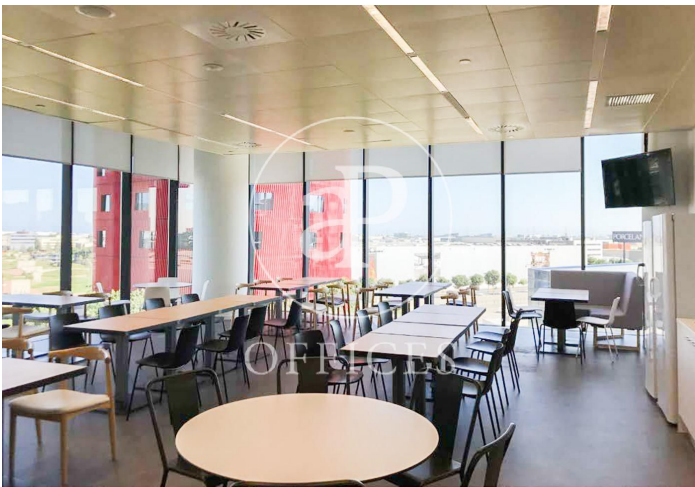

13.280 € | 664 m²

Oficina de 664 m2 a la zona de L'Hospitalet - Pl. Europa, Barcelona . oficina, 2 banys, plaça d'aparcament, calefacció i consergeria.

Les dades de cada immoble no són part d'una oferta o contracte. No s'ha de considerar exactes o factuais les declaracions fetes per aProperties, verbalment o per escrit, respecte de l'immoble, l'estat en què es troba o el seu valor. Les fotografies només mostren unes parts determinades de l'immoble tal com eren al moment que es van prendre. Les àrees, dimensions i les distàncies que es proporcionen només són aproximades i han de ser comprovades pel client. Les imatges generades pel l'ordinador solament són una indicació de la possible aparença de l'immoble, i poden canviar a qualsevol moment. La informació respecte a un immoble és susceptible de canviar a qualsevol moment.