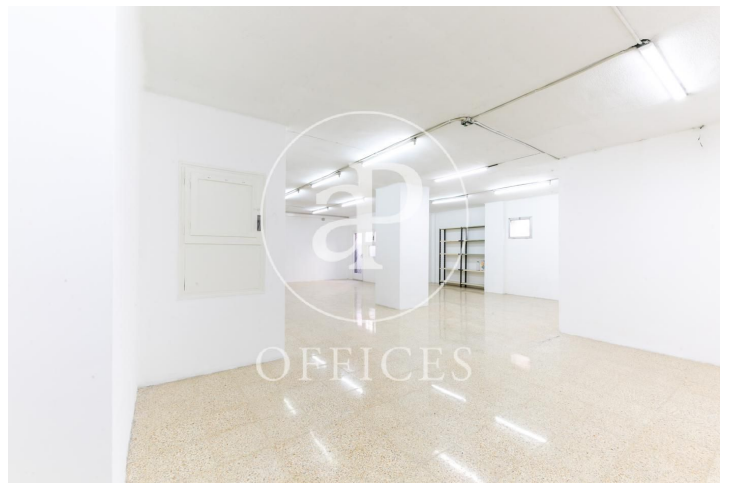

## Oficina en alquiler junto a Ciutat de la Justícia

Ref. AOB2010018

Barcelona ciutat / L'Hospitalet - Pl.  
Europa

- ✓ AACC
- ✓ Calefacció
- ✓ Condió: Bona

1.400 € | 234 m<sup>2</sup>

Oficina en alquiler de 234 m<sup>2</sup> distribuida en 6 despachos divididos por mamparas, una zona muy amplia de trabajo y dos aseos. Está equipado con aire acondicionado por conductos y sistema de alarma instalado. Ideal para implementar cualquier tipo de actividad en una de las principales áreas de negocio de Barcelona. El despacho se encuentra en el entresuelo de un edificio de viviendas, ubicado junto a Ciutat de la Justícia, Plaza Europa y el C.C Gran Vía 2. La zona ofrece numerosos servicios y buenas comunicaciones, tanto con el Aeropuerto a solo 10 min por carretera y por transporte público al centro de la ciudad. FGC: Ildefons Cerdá. Metro: L8. Bus: 46, 65, H12. Ni dude en visitar nuestra web para valorar otras opciones <http://www.aoficinas.es>