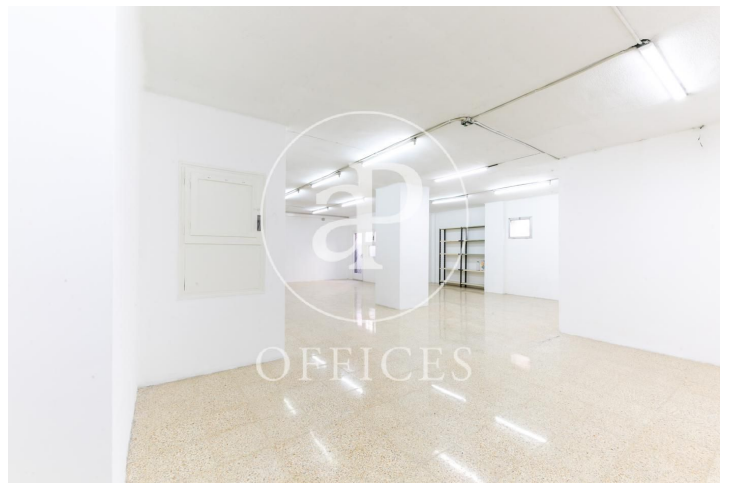

Oficina en alquiler junto a Ciutat de la Justícia

Ref. AOB2010018

Barcelona ciutat / L'Hospitalet - Pl.
Europa

- ✓ AACC
- ✓ Calefacció
- ✓ Condió: Bona

1.400 € | 234 m²

Oficina en alquiler de 234 m² distribuida en 6 despachos divididos por mamparas, una zona muy amplia de trabajo y dos aseos. Está equipado con aire acondicionado por conductos y sistema de alarma instalado. Ideal para implementar cualquier tipo de actividad en una de las principales áreas de negocio de Barcelona. El despacho se encuentra en el entresuelo de un edificio de viviendas, ubicado junto a Ciutat de la Justícia, Plaza Europa y el C.C Gran Vía 2. La zona ofrece numerosos servicios y buenas comunicaciones, tanto con el Aeropuerto a solo 10 min por carretera y por transporte público al centro de la ciudad. FGC: Ildefons Cerdá. Metro: L8. Bus: 46, 65, H12. Ni dude en visitar nuestra web para valorar otras opciones <http://www.aoficinas.es>