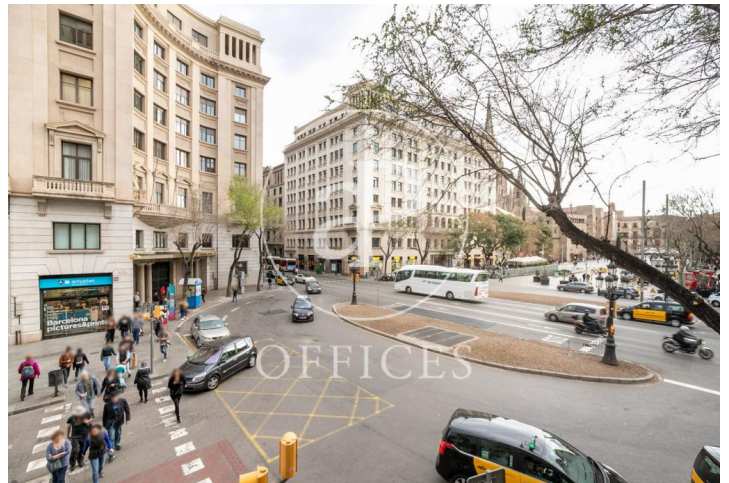

Oficina / Despatx a Via Laietana

Ref. AOB1903009

Barcelona

- ✓ Conserge
- ✓ AACC
- ✓ Calefacció
- ✓ Condió: Bona

1.350 € | 130 m²

Al centre de la ciutat al costat de la Catedral de Barcelona es troba aquesta oficina de 130m². Disposa de 6 despatxos separats per envans i una gran sala de reunions amb vista sobre la catedral. Alguna de les separacions està feta amb pladur per la qual cosa és fàcil ampliar les estades. És una oficina tota exterior amb molta llum natural. Edifici d'ús mixt. La finca compta amb servei de conserge. Molt bona comunicació amb transport públic; autobusos, metro i aerobús directe a l'aeroport des de la Plaça Catalunya.