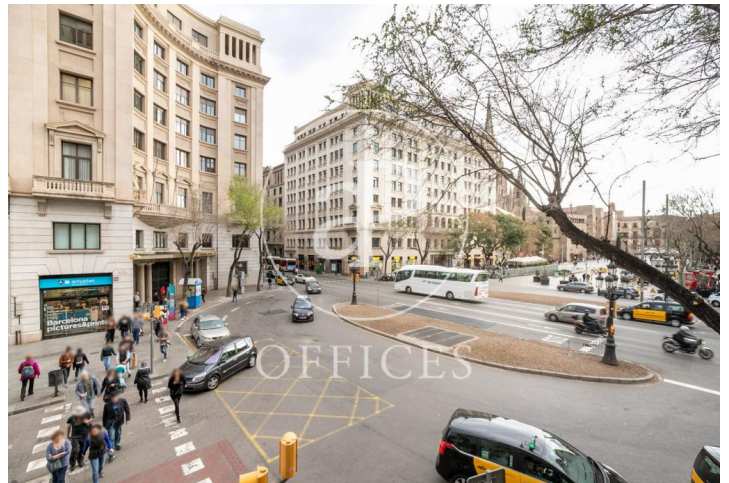

Oficina / Despatx a Via Laietana

Ref. AOB1903009

Barcelona

- ✓ Conserge
- ✓ AACC
- ✓ Calefacció
- ✓ Condició: Bona

1.350 € | 130 m²

Al centre de la ciutat al costat de la Catedral de Barcelona es troba aquesta oficina de 130m². Disposa de 6 despatxos separats per envans i una gran sala de reunions amb vista sobre la catedral. Alguna de les separacions està feta amb pladur per la qual cosa és fàcil ampliar les estades. És una oficina tota exterior amb molta llum natural. Edifici d'ús mixt. La finca compta amb servei de conserge. Molt bona comunicació amb transport públic; autobusos, metro i aerobús directe a l'aeroport des de la Plaça Catalunya.