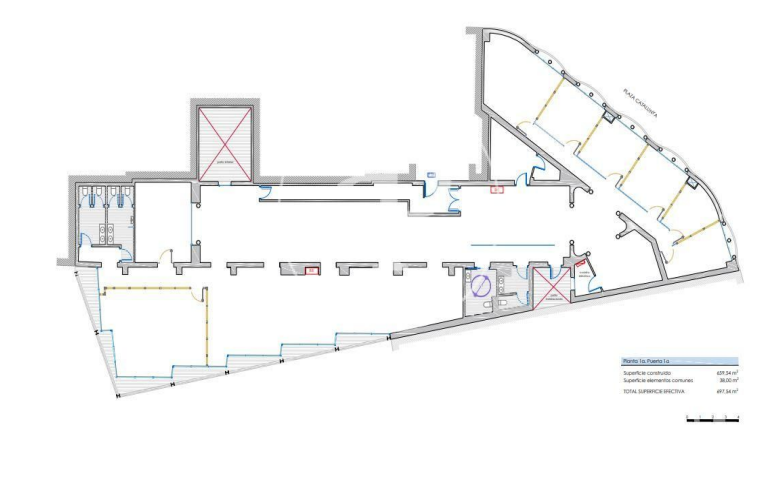

## Oficina de lloguer a Passeig de Gracia (Barcelona )

Ref. AOB2210022

Barcelona / Passeig de Gracia

- ✓ Conserge
- ✓ AACC
- ✓ Calefacció
- ✓ Condició: Bona

13.180 € | 659 m<sup>2</sup>

Oficina de 659 m2 a la zona de Passeig de Gracia, Barcelona .La propietat disposa de 10 oficines i consergeria.