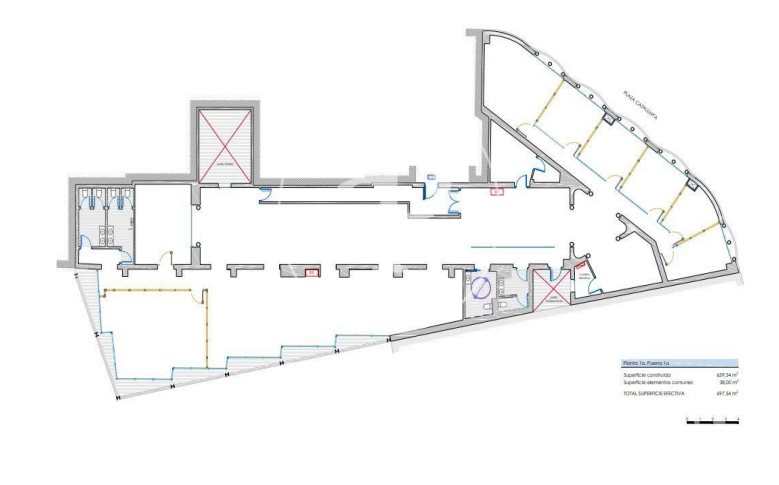

## Oficina de lloguer a Passeig de Gracia (Barcelona )

Ref. AOB2210022

Barcelona / Passeig de Gracia

- ✓ Conserge
- ✓ AACC
- ✓ Calefacció
- ✓ Condició: Bona

13.180 € | 659 m<sup>2</sup>

Oficina de 659 m2 a la zona de Passeig de Gracia, Barcelona .La propietat disposa de 10 oficines i consergeria.