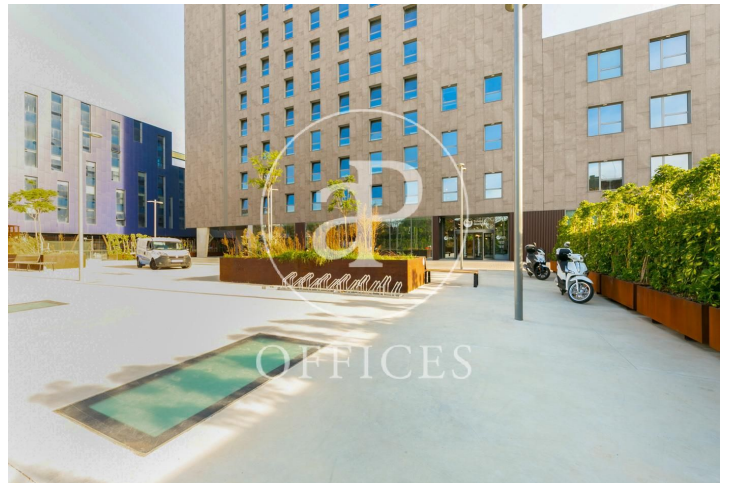

Coworking de lloguer a Poble Nou (Barcelona city)

Ref. AOB2205002

Barcelona / Poble Nou

- ✓ Vigilància
- ✓ Conserge
- ✓ AACC
- ✓ Calefacció
- ✓ Aparcament
- ✓ Condició: A estrenar

37.500 € | 1,000 m²

Coworking nou de 1000 m2 a la zona de Poble Nou, Barcelona city. Oficina amb 20 places d'aparcament, calefacció i consergeria.