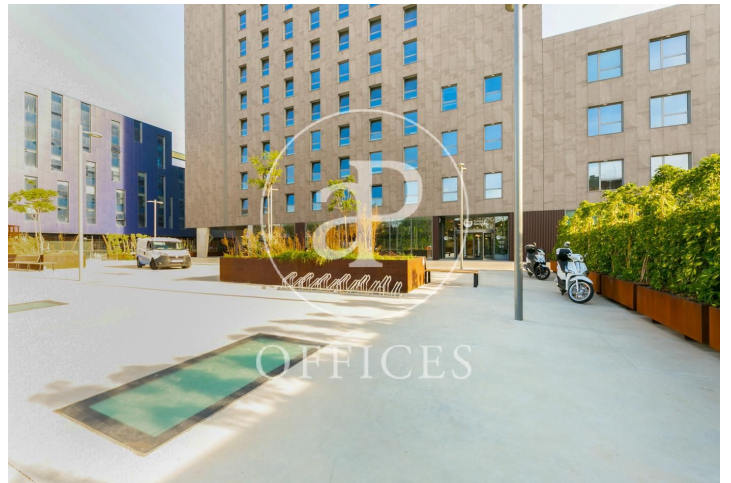

Coworking de lloguer a Poble Nou (Barcelona city)

Ref. AOB2205002

Barcelona / Poble Nou

- ✓ Vigilància
- ✓ Conserge
- ✓ AACC
- ✓ Calefacció
- ✓ Aparcament
- ✓ Condició: A estrenar

37.500 € | 1,000 m²

Coworking nou de 1000 m2 a la zona de Poble Nou, Barcelona city. Oficina amb 20 places d'aparcament, calefacció i consergeria.