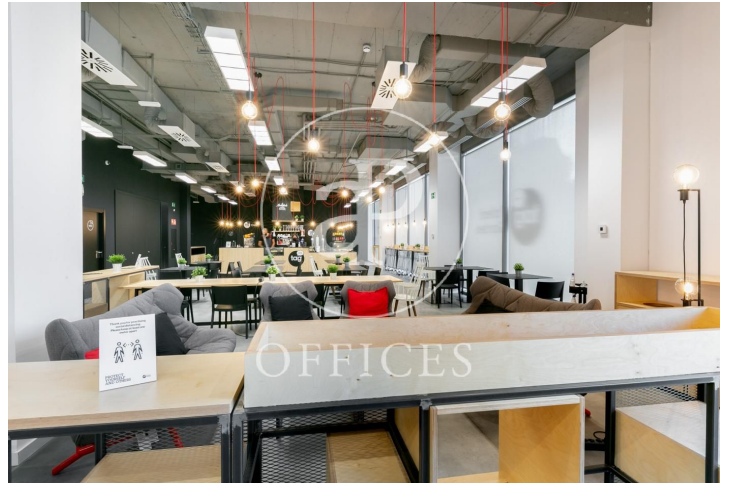

Coworking de lloguer a Poble Nou (Barcelona city)

Ref. AOB2205002

Barcelona / Poble Nou

- ✓ Vigilància
- ✓ Conserge
- ✓ AACC
- ✓ Calefacció
- ✓ Aparcament
- ✓ Condició: A estrenar

37.500 € | 1,000 m²

Coworking nou de 1000 m2 a la zona de Poble Nou, Barcelona city. Oficina amb 20 places d'aparcament, calefacció i consergeria.