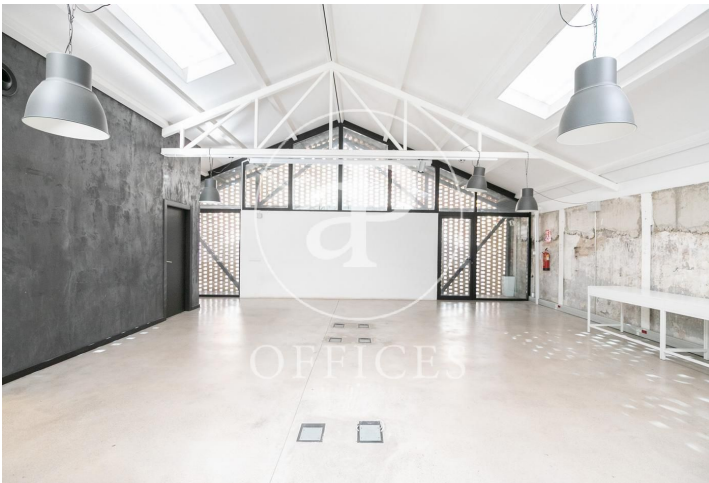

Oficina de lloguer amb terrassa a Poble Nou (Barcelona city)

Ref. AOB2109028

Barcelona / Poble Nou

- ✓ AACC
- ✓ Calefacció
- ✓ Condició: Bona
- ✓ Terrassa

2.560 € | 160 m²

Oficina de 160 m2 amb terrassa a la zona de Poble Nou i Barcelona city. oficina.