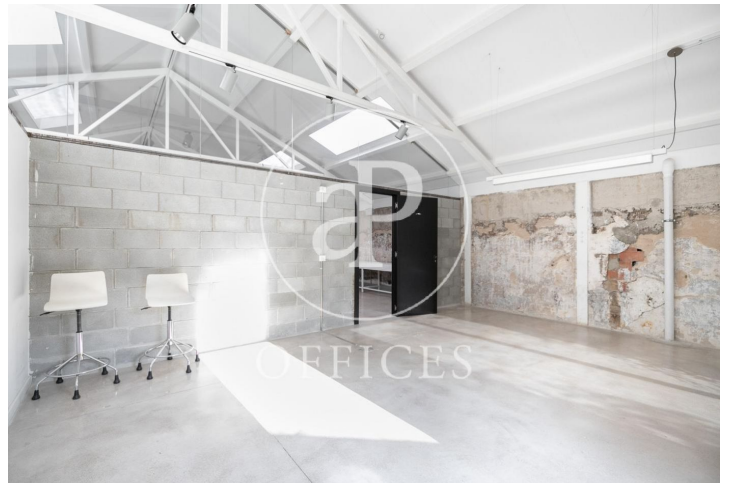

Oficina de lloguer amb terrassa a Poble Nou (Barcelona city)

Ref. AOB2109028

Barcelona / Poble Nou

- ✓ AACC
- ✓ Calefacció
- ✓ Condició: Bona
- ✓ Terrassa

2.560 € | 160 m²

Oficina de 160 m2 amb terrassa a la zona de Poble Nou i Barcelona city. oficina.