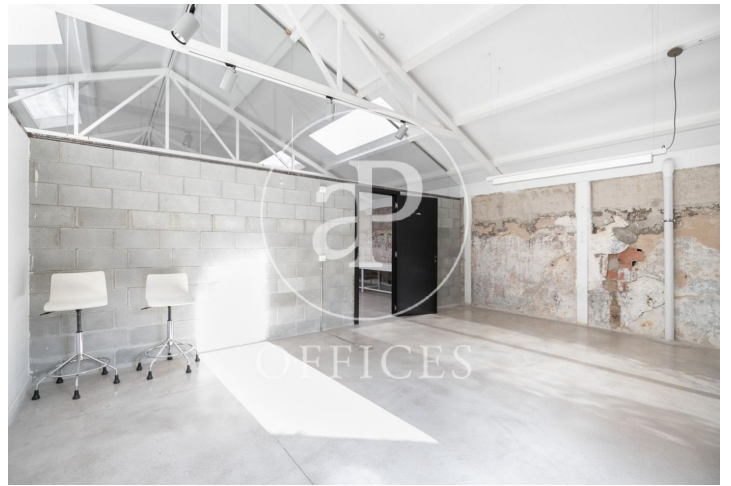

Oficina de lloguer amb terrassa a Poble Nou (Barcelona city)

Ref. AOB2109028

Barcelona / Poble Nou

- ✓ AACC
- ✓ Calefacció
- ✓ Condició: Bona
- ✓ Terrassa

2.560 € | 160 m²

Oficina de 160 m2 amb terrassa a la zona de Poble Nou i Barcelona city. oficina.