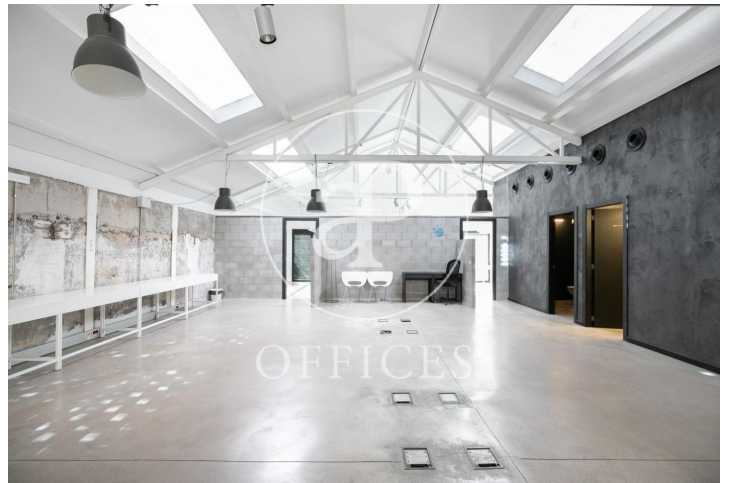

Oficina de lloguer amb terrassa a Poble Nou (Barcelona city)

Ref. AOB2109028

Barcelona / Poble Nou

- ✓ AACC
- ✓ Calefacció
- ✓ Condició: Bona
- ✓ Terrassa

2.560 € | 160 m²

Oficina de 160 m2 amb terrassa a la zona de Poble Nou i Barcelona city. oficina.