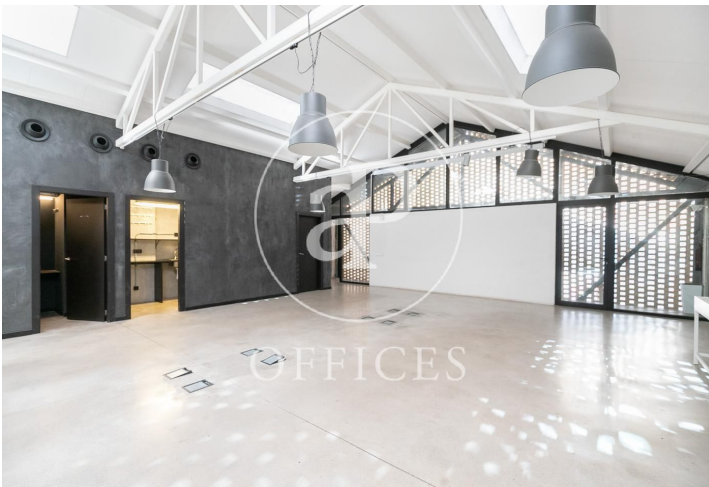

Oficina de lloguer amb terrassa a Poble Nou (Barcelona city)

Ref. AOB2109028

Barcelona / Poble Nou

- ✓ AACC
- ✓ Calefacció
- ✓ Condició: Bona
- ✓ Terrassa

2.560 € | 160 m²

Oficina de 160 m2 amb terrassa a la zona de Poble Nou i Barcelona city. oficina.