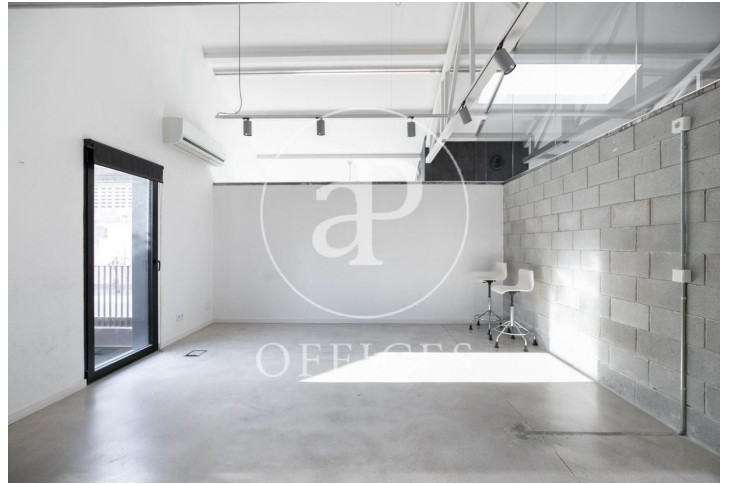

Oficina de lloguer amb terrassa a Poble Nou (Barcelona city)

Ref. AOB2109028

Barcelona / Poble Nou

- ✓ AACC
- ✓ Calefacció
- ✓ Condició: Bona
- ✓ Terrassa

2.560 € | 160 m²

Oficina de 160 m2 amb terrassa a la zona de Poble Nou i Barcelona city. oficina.