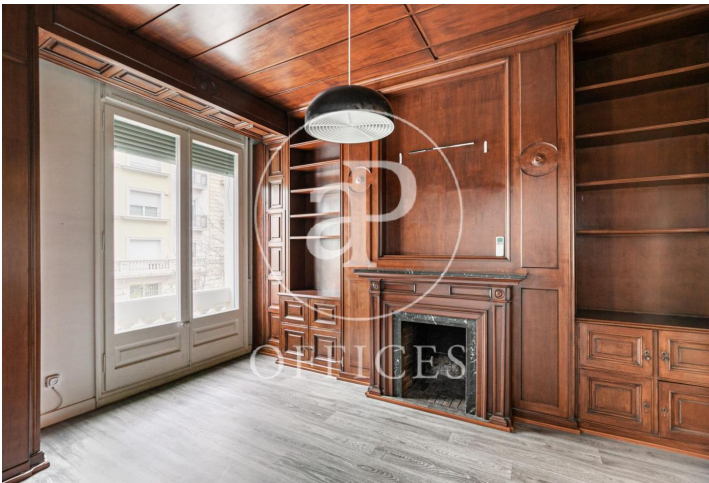

Oficina de lloguer a Sarrià-St. Gervasi (Barcelona city)

Ref. AOB2104008

Barcelona / Sarrià-St. Gervasi

- ✓ Conserge
- ✓ AACC
- ✓ Calefacció
- ✓ Condició: Bona

1.500 € | 140 m²

Oficina de 140 m2 a la zona de Sarrià-St. Gervasi, Barcelona city. La propietat disposa de 5 oficines, 1 bany i consergeria.