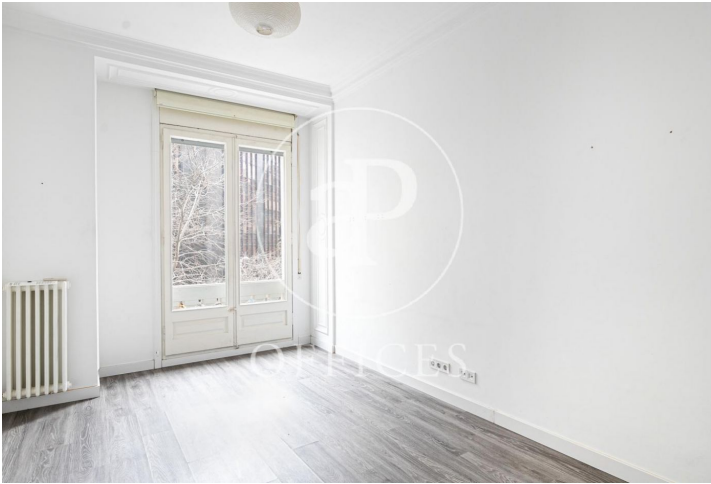

Oficina de lloguer a Sarrià-St. Gervasi (Barcelona city)

Ref. AOB2104008

Barcelona / Sarrià-St. Gervasi

- ✓ Conserge
- ✓ AACC
- ✓ Calefacció
- ✓ Condició: Bona

1.500 € | 140 m²

Oficina de 140 m2 a la zona de Sarrià-St. Gervasi, Barcelona city. La propietat disposa de 5 oficines, 1 bany i consergeria.