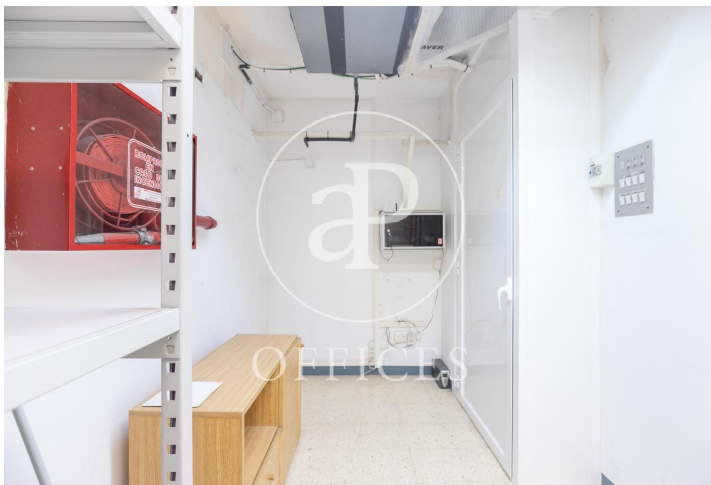

Oficina de lloguer a Sarrià-St. Gervasi (Barcelona city)

Ref. AOB2110025

Barcelona / Sarrià-St. Gervasi

- ✓ AACC
- ✓ Calefacció
- ✓ Condició: Bona

1.200 € | 80 m²

Oficina de 80 m2 a la zona de Sarrià-St. Gervasi i Barcelona city. La propietat disposa de 4 oficines.