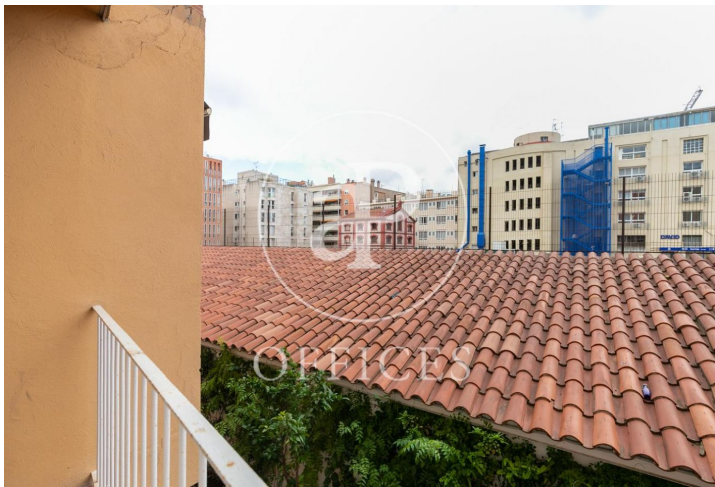

Oficina de lloguer a Sarrià-St. Gervasi (Barcelona)

Ref. AOB2209008

Barcelona / Sarrià-St. Gervasi

- ✓ Vigilància
- ✓ Conserge
- ✓ AACC
- ✓ Calefacció
- ✓ Condió: Bona

1.125 € | 90 m²

Oficina de 90 m2 a la zona de Sarrià-St. Gervasi, Barcelona .La propietat disposa de 4 oficines, calefacció i consergeria.