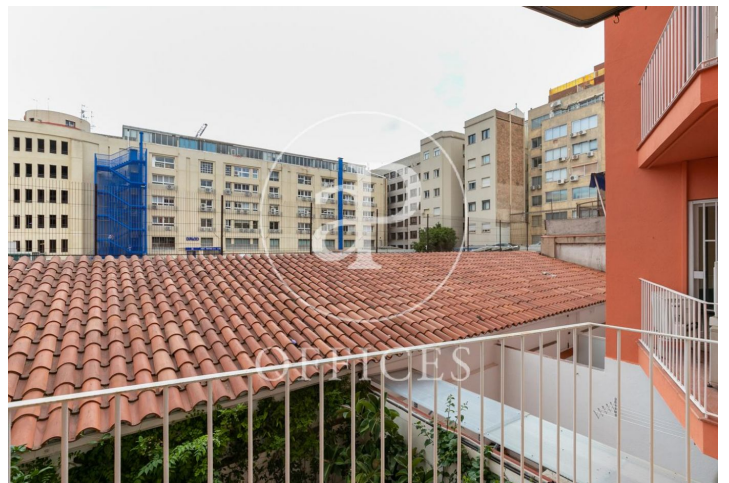

Oficina de lloguer a Sarrià-St. Gervasi (Barcelona)

Ref. AOB2209008

Barcelona / Sarrià-St. Gervasi

- ✓ Vigilància
- ✓ Conserge
- ✓ AACC
- ✓ Calefacció
- ✓ Condió: Bona

1.125 € | 90 m²

Oficina de 90 m2 a la zona de Sarrià-St. Gervasi, Barcelona .La propietat disposa de 4 oficines, calefacció i consergeria.