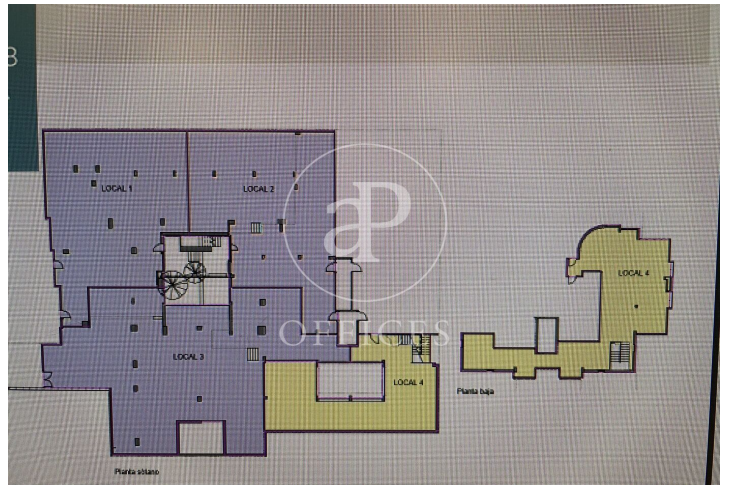

Oficina de lloguer a Sarrià-St. Gervasi (Barcelona)

Ref. AOB2303041

Barcelona / Sarrià-St. Gervasi

- ✓ Conserge
- ✓ AACC
- ✓ Calefacció
- ✓ Aparcament
- ✓ Condiçió: Molt bona

18.564 € | 1,428 m²

Oficina de 1428 m2 a la zona de Sarrià-St. Gervasi, Barcelona .La propietat disposa de 6 oficines, 8 banys, plaça d'aparcament i consergeria.