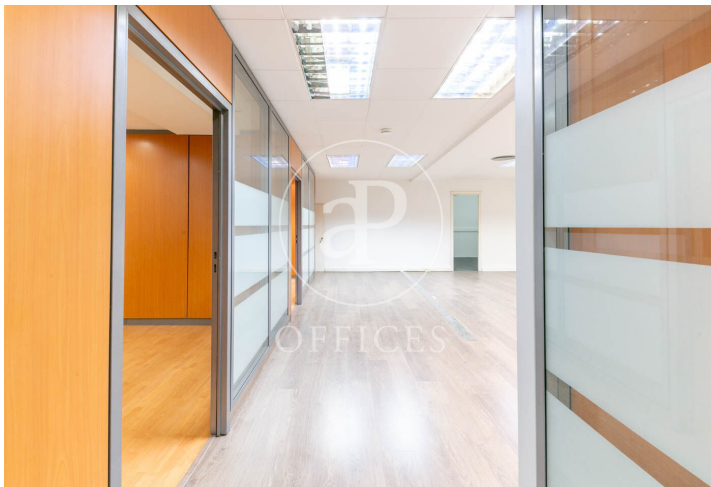

Oficina de lloguer a Sarrià - Sant Gervasi

Ref. AOB2505024

Barcelona / Sarrià-St. Gervasi

- ✓ Conserge
- ✓ AACC
- ✓ Calefacció
- ✓ Condició: Bona

1.721 € | 215 m²

Oficina de lloguer de 215m² distribuïts en un espai de recepció, dos despatxos individuals i una sala de reunions lluminosa, a més d'un espai diàfan de treball i 2 lavabos interiors. Disposa d'aire condicionat per split i zona de rack. Despeses de comunitat i IBI no incloses: 498€/mensuals Ubicada en un edifici d'ús mixt, amb servei de consergeria en horari comercial i zones comunes amb bona imatge corporativa. Es troba al districte de Sarrià - Sant Gervasi, al carrer Francesc Carbonell, amb multitud de serveis a la zona i bones comunicacions amb transport públic. No dubti a contactar-nos per ampliar informació i organitzar una visita.