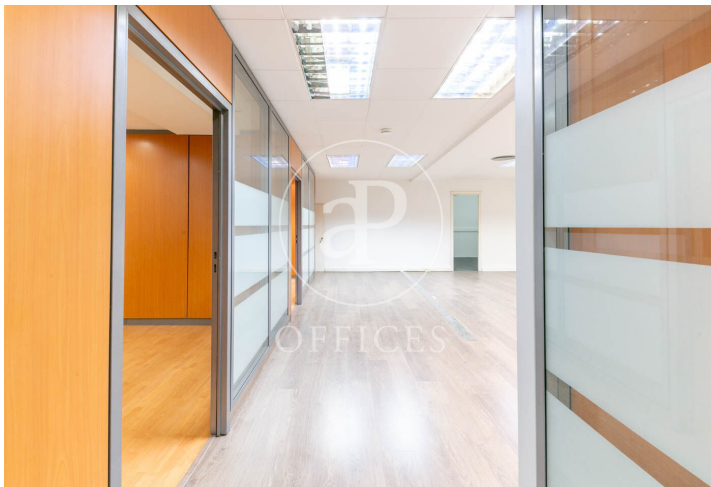

## Oficina de lloguer a Sarrià - Sant Gervasi

Ref. AOB2505024

Barcelona / Sarrià-St. Gervasi

- ✓ Conserge
- ✓ AACC
- ✓ Calefacció
- ✓ Condició: Bona

1.721 € | 215 m<sup>2</sup>

Oficina de lloguer de 215m<sup>2</sup> distribuïts en un espai de recepció, dos despatxos individuals i una sala de reunions lluminosa, a més d'un espai diàfan de treball i 2 lavabos interiors. Disposa d'aire condicionat per split i zona de rack. Despeses de comunitat i IBI no incloses: 498€/mensuals Ubicada en un edifici d'ús mixt, amb servei de consergeria en horari comercial i zones comunes amb bona imatge corporativa. Es troba al districte de Sarrià - Sant Gervasi, al carrer Francesc Carbonell, amb multitud de serveis a la zona i bones comunicacions amb transport públic. No dubti a contactar-nos per ampliar informació i organitzar una visita.