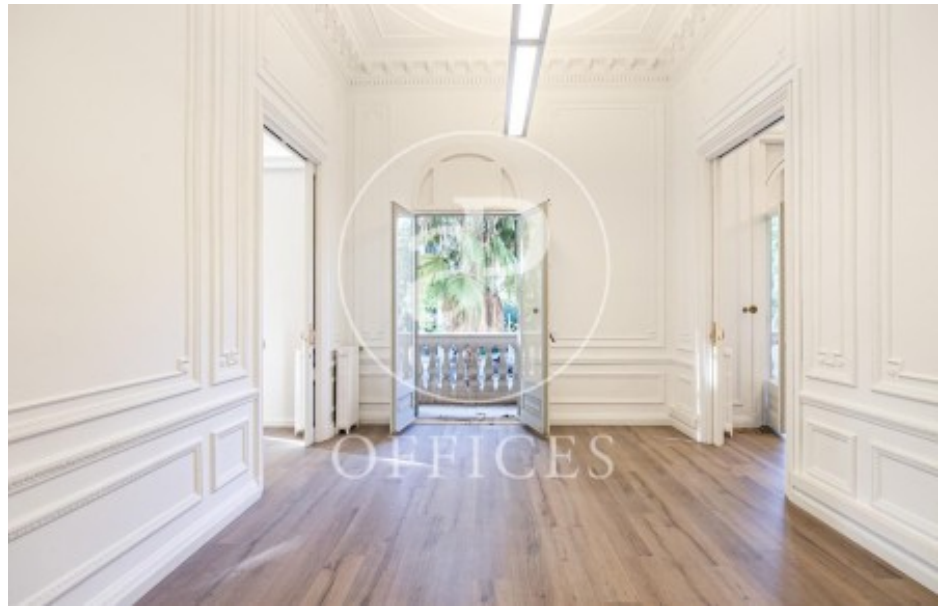

Oficina de lloguer amb terrassa a Sarrià-St. Gervasi (Barcelona)

Ref. AOB2205025

Barcelona / Sarrià-St. Gervasi

- ✓ Conserge
- ✓ AACC
- ✓ Calefacció
- ✓ Condió: Molt bona
- ✓ Terrassa

5.000 € | 255 m² + 95 m² terrassa