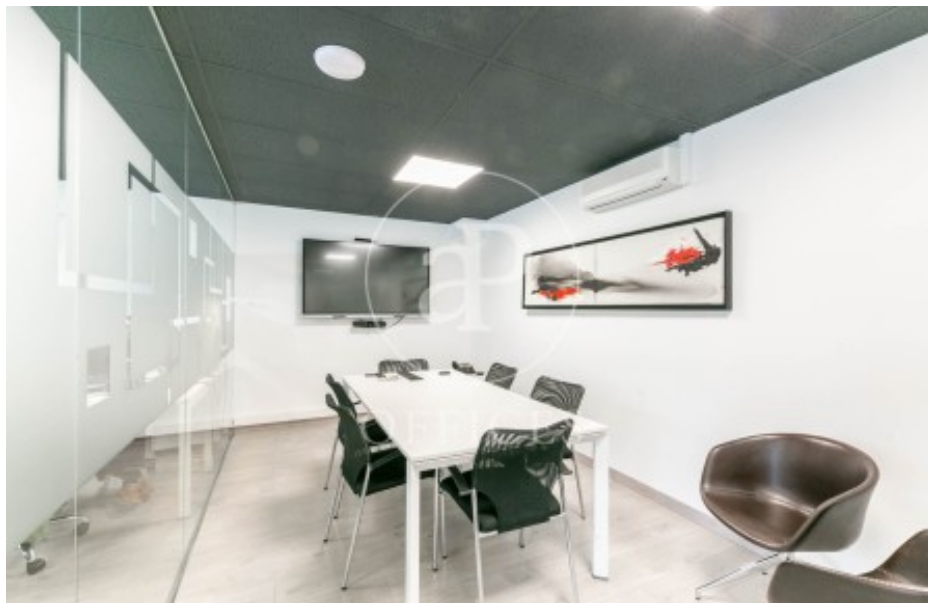

Oficina de lloguer a C/ Tuset

Ref. AOB2506022

Barcelona / Sarrià-St. Gervasi

- ✓ Conserge
- ✓ AACC
- ✓ Calefacció
- ✓ Condiçió: Bona
- ✓ Terrassa

1.800 € | 85 m²

Oficina de 85m² amb terrassa en lloguer. Es distribueix en un espai diàfan de treball molt lluminós i orientat a un tranquil pati d'illa, a més d'una sala de reunions i dos lavabos. Disposa d'aire condicionat amb bomba de fred-calor per split, terra de parquet i il·luminació LED. Despeses de comunitat i IBI inclosos. Disponible al setembre. Es troba en un edifici exclusiu d'oficines amb servei de consergeria en horari comercial i 3 ascensors. Situat al carrer Tuset, a pocs metres de l'avinguda Diagonal, amb una gran oferta de serveis a la zona i bones connexions amb transport públic. Bus: 6, 7, 33, 34, H8.