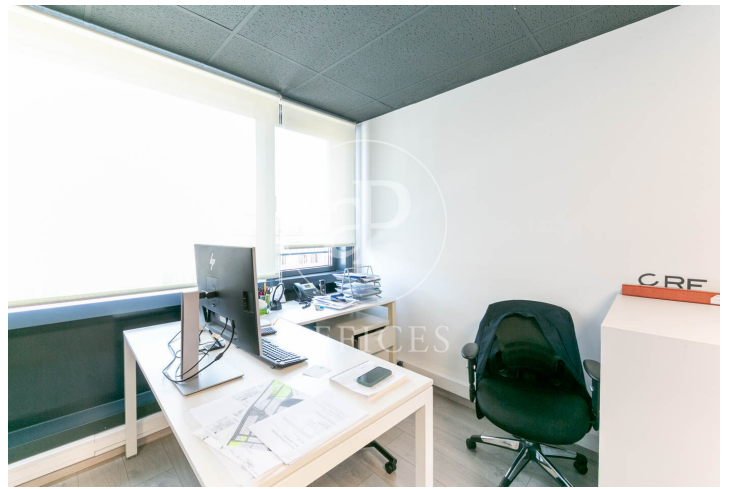

Oficina de lloguer a C/ Tuset

Ref. AOB2506022

Barcelona / Sarrià-St. Gervasi

- ✓ Conserge
- ✓ AACC
- ✓ Calefacció
- ✓ Condiçió: Bona
- ✓ Terrassa

1.800 € | 85 m²

Oficina de 85m² amb terrassa en lloguer. Es distribueix en un espai diàfan de treball molt lluminós i orientat a un tranquil pati d'illa, a més d'una sala de reunions i dos lavabos. Disposa d'aire condicionat amb bomba de fred-calor per split, terra de parquet i il·luminació LED. Despeses de comunitat i IBI inclosos. Disponible al setembre. Es troba en un edifici exclusiu d'oficines amb servei de consergeria en horari comercial i 3 ascensors. Situat al carrer Tuset, a pocs metres de l'avinguda Diagonal, amb una gran oferta de serveis a la zona i bones connexions amb transport públic. Bus: 6, 7, 33, 34, H8.