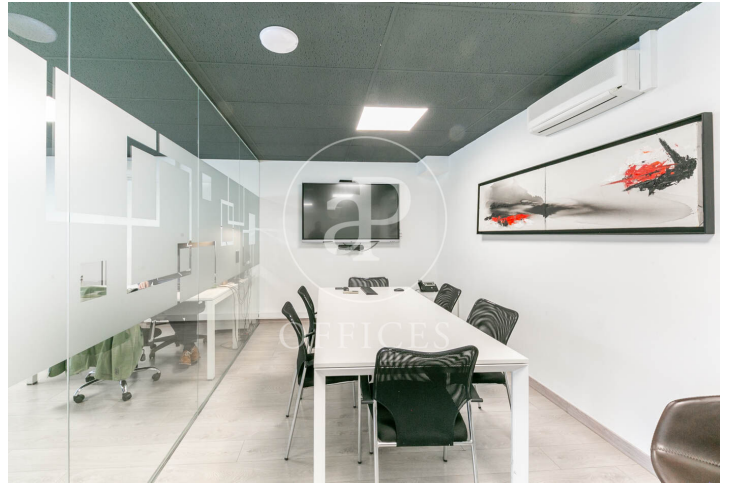

Oficina de lloguer a C/ Tuset

Ref. AOB2506022

Barcelona / Sarrià-St. Gervasi

- ✓ Conserge
- ✓ AACC
- ✓ Calefacció
- ✓ Condiçió: Bona
- ✓ Terrassa

1.800 € | 85 m²

Oficina de 85m² amb terrassa en lloguer. Es distribueix en un espai diàfan de treball molt lluminós i orientat a un tranquil pati d'illa, a més d'una sala de reunions i dos lavabos. Disposa d'aire condicionat amb bomba de fred-calor per split, terra de parquet i il·luminació LED. Despeses de comunitat i IBI inclosos. Disponible al setembre. Es troba en un edifici exclusiu d'oficines amb servei de consergeria en horari comercial i 3 ascensors. Situat al carrer Tuset, a pocs metres de l'avinguda Diagonal, amb una gran oferta de serveis a la zona i bones connexions amb transport públic. Bus: 6, 7, 33, 34, H8.