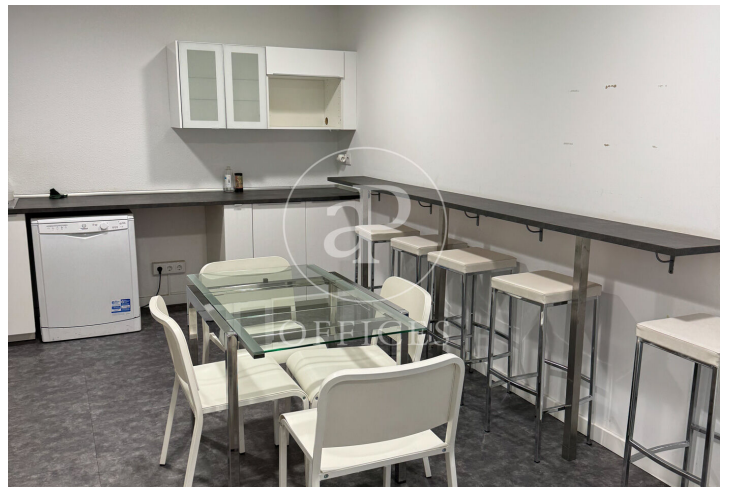

Oficina de lloguer a Tuset

Ref. AOB2511009

Barcelona / Sarrià-St. Gervasi

- ✓ Vigilància
- ✓ AACC
- ✓ Calefacció
- ✓ Condició: Bona
- ✓ Terrassa

16.000 € | 860 m²

Oficina impecable de 860 m², en excel·lents condicions i llesta per ocupar. Disposa de 22 despatxos, 4 sales de reunions, recepció, cuina amb zona office i 9 lavabos. És un espai molt lluminós, amb llum natural durant tot el dia. L'edifici ha estat completament renovat i compta amb servei de consergeria, control d'accessos, tres ascensors i accés les 24 hores, els 365 dies de l'any. L'oficina està equipada amb climatització independent, sistemes de detecció d'incendis, portes ignífugues, llums d'emergència i xarxa de fibra òptica i dades d'última generació, preparada per cobrir totes les necessitats tecnològiques. Tots els subministraments estan donats d'alta. • 860 m² construïts • Distribució compartimentada • Cuina/office • 5 banys dins de l'oficina • Segona mà / bon estat • Orientació est, oest • Construït el 1975