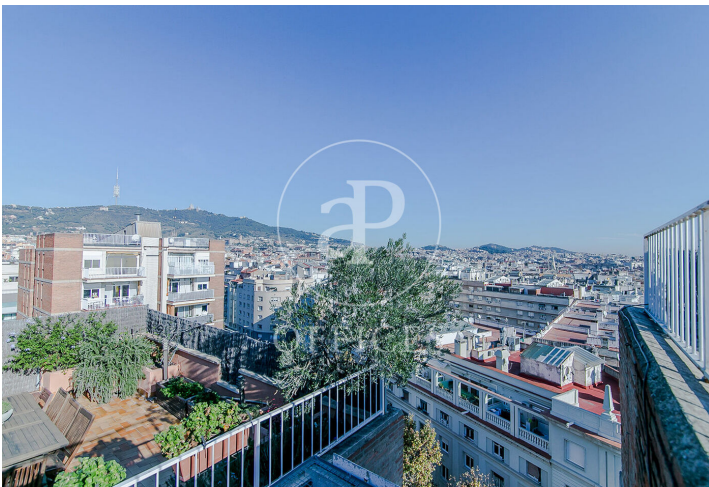

Oficina en alquiler en calle Craywinckel

Ref. AOB2305033

Barcelona / Sarrià-St. Gervasi

- ✓ AACC
- ✓ Calefacció
- ✓ Condició: Bona

650 € | 65 m²

Les dades de cada immoble no són part d'una oferta o contracte. No s'ha de considerar exactes o factuais les declaracions fetes per aProperties, verbalment o per escrit, respecte de l'immoble, l'estat en què es troba o el seu valor. Les fotografies només mostren unes parts determinades de l'immoble tal com eren al moment que es van prendre. Les àrees, dimensions i les distàncies que es proporcionen només són aproximades i han de ser comprovades pel client. Les imatges generades pel l'ordinador solament són una indicació de la possible aparença de l'immoble, i poden canviar a qualsevol moment. La informació respecte a un immoble és susceptible de canviar a qualsevol moment.