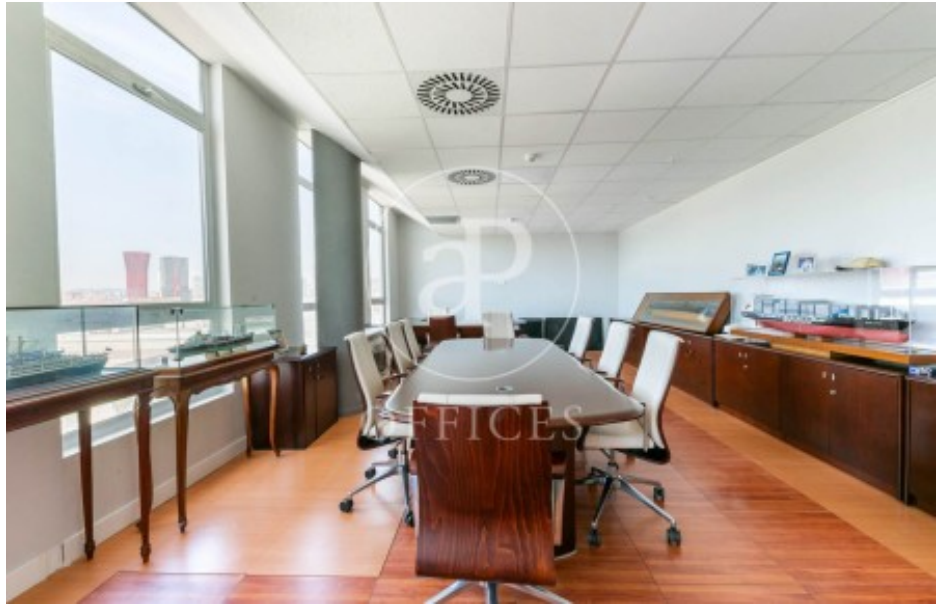

## Oficina en lloguer a Zona Franca

Ref. AOB2405013

Barcelona / Zona Franca

- ✓ Vigilància
- ✓ Conserge
- ✓ AACC
- ✓ Calefacció
- ✓ Condició: Bona

2.000 € | 160 m<sup>2</sup>

Oficina en lloguer de 160m<sup>2</sup> distribuïda en una gran sala diàfana ideal per a reunions o espai de treball, a més de comptar amb una altra sala addicional d'emmagatzematge o despatx individual, totes dues molt lluminoses, a més de 3 lavabos, un adaptat per a persones amb mobilitat reduïda. Disposa de climatització per conductes fred-calor. Despeses de comunitat i IBI no incloses en el preu: 2€/m<sup>2</sup>/mes. Es troba en un edifici exclusiu d'oficines amb servei de consergeria i 2 ascensors. Compta amb espai de cuina office i menjador per a tots els usuaris de l'edifici, a més de pàrquing per a bicicletes i patinets. Possibilitat d' lloguer places de pàrquing al mateix edifici. Ubicat a Zona Franca amb bones comunicacions per transport públic amb la resta de la ciutat i a prop de l'Aeroport per carretera. Metro: L9s (Fira), L10s (FOC). Autobús: 79, 125. No dubti en contactar-nos per ampliar informació i organitzar una visita.