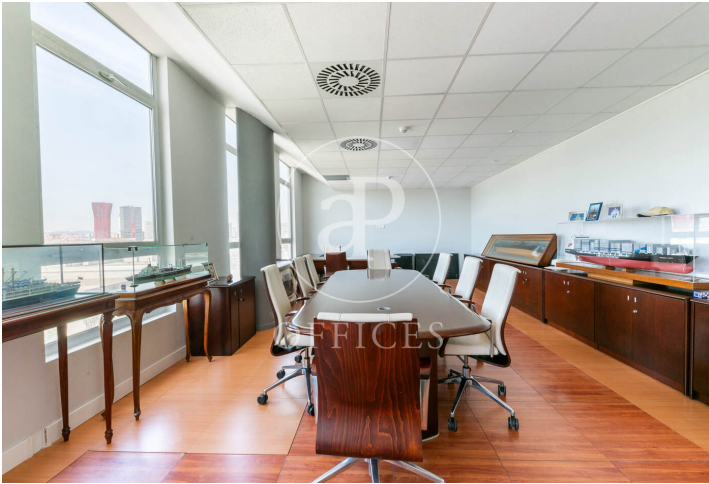

## Oficina en lloguer a Zona Franca

Ref. AOB2405013

Barcelona / Zona Franca

- ✓ Vigilància
- ✓ Conserge
- ✓ AACC
- ✓ Calefacció
- ✓ Condició: Bona

2.000 € | 160 m<sup>2</sup>

Oficina en lloguer de 160m<sup>2</sup> distribuïda en una gran sala diàfana ideal per a reunions o espai de treball, a més de comptar amb una altra sala addicional d'emmagatzematge o despatx individual, totes dues molt lluminoses, a més de 3 lavabos, un adaptat per a persones amb mobilitat reduïda. Disposa de climatització per conductes fred-calor. Despeses de comunitat i IBI no incloses en el preu: 2€/m<sup>2</sup>/mes. Es troba en un edifici exclusiu d'oficines amb servei de consergeria i 2 ascensors. Compta amb espai de cuina office i menjador per a tots els usuaris de l'edifici, a més de pàrquing per a bicicletes i patinets. Possibilitat d' lloguer places de pàrquing al mateix edifici. Ubicat a Zona Franca amb bones comunicacions per transport públic amb la resta de la ciutat i a prop de l'Aeroport per carretera. Metro: L9s (Fira), L10s (FOC). Autobús: 79, 125. No dubti en contactar-nos per ampliar informació i organitzar una visita.