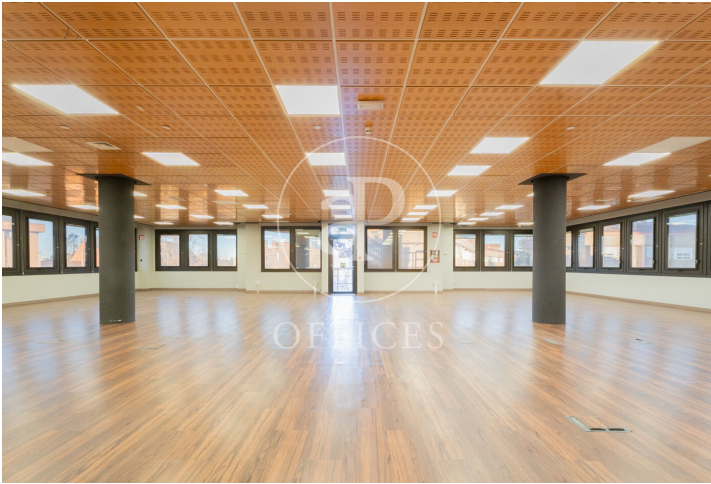

## Oficina de lloguer a Arturo Soria (Madrid)

Ref. AOM2501002

Madrid / Arturo Soria

- ✓ Vigilància
- ✓ Conserge
- ✓ AACC
- ✓ Calefacció
- ✓ Aparcament
- ✓ Condició: Bona

10.000 € | 625 m<sup>2</sup>

Oficina de 625 m2 a la zona de Arturo Soria, Madrid . oficina, 30 places d'aparcament, calefacció i consergeria.