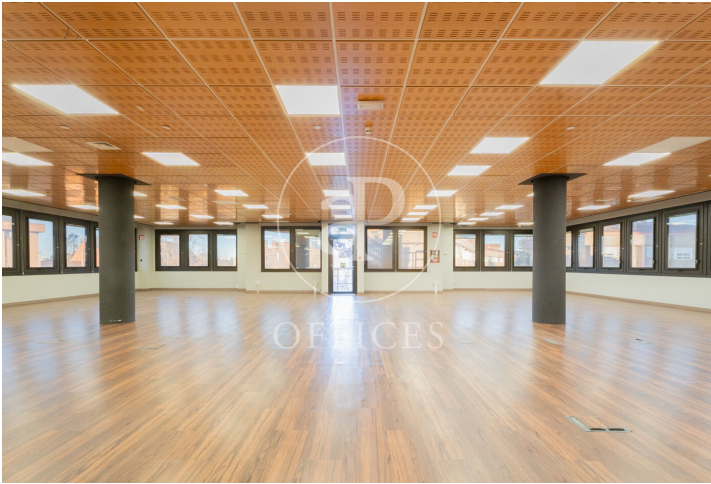

Oficina de lloguer a Arturo Soria (Madrid)

Ref. AOM2501002

Madrid / Arturo Soria

- ✓ Vigilància
- ✓ Conserge
- ✓ AACC
- ✓ Calefacció
- ✓ Aparcament
- ✓ Condició: Bona

10.000 € | 625 m²

Oficina de 625 m2 a la zona de Arturo Soria, Madrid . oficina, 30 places d'aparcament, calefacció i consergeria.