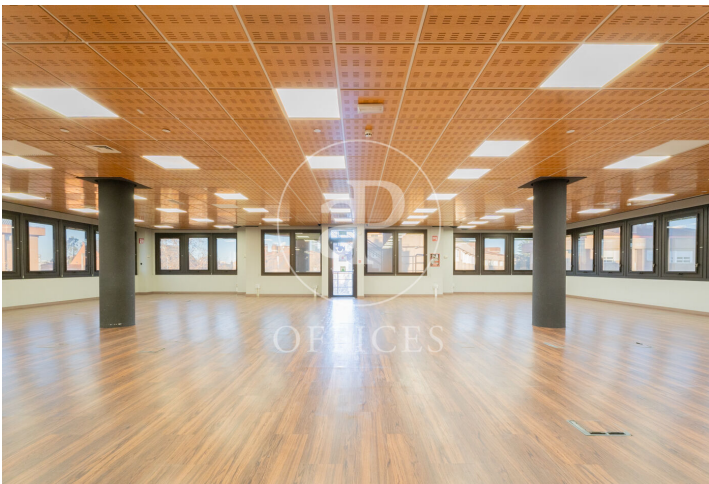

Oficina de lloguer a Arturo Soria (Madrid )

Ref. AOM2501002

Madrid / Arturo Soria

- ✓ Vigilància
- ✓ Conserge
- ✓ AACC
- ✓ Calefacció
- ✓ Aparcament
- ✓ Condició: Bona

10.000 € | 625 m<sup>2</sup>

Oficina de 625 m2 a la zona de Arturo Soria, Madrid . oficina, 30 places d'aparcament, calefacció i consergeria.