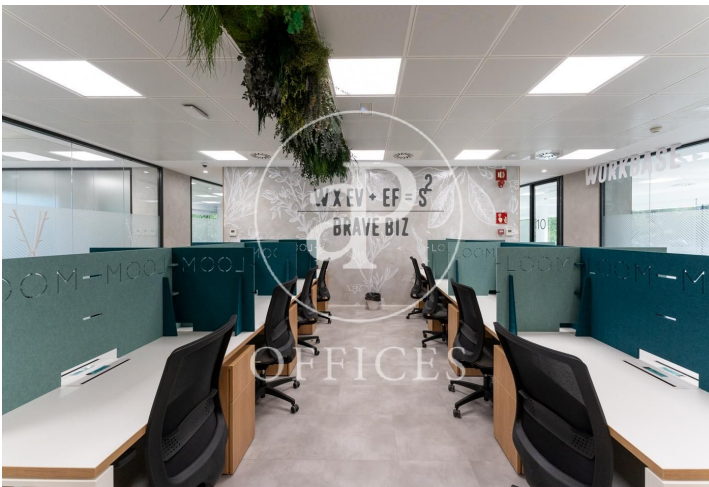

Oficina en alquiler en Eucalipto

Ref. AOM2007033

Madrid ciutat / Bernabéu -
Hispanoamérica

- ✓ Vigilància
- ✓ Conserge
- ✓ AACC
- ✓ Calefacció
- ✓ Condició: Molt bona

0 € | 2,685 m²

Les dades de cada immoble no són part d'una oferta o contracte. No s'ha de considerar exactes o factuais les declaracions fetes per aProperties, verbalment o per escrit, respecte de l'immoble, l'estat en què es troba o el seu valor. Les fotografies només mostren unes parts determinades de l'immoble tal com eren al moment que es van prendre. Les àrees, dimensions i les distàncies que es proporcionen només són aproximades i han de ser comprovades pel client. Les imatges generades pel l'ordinador solament són una indicació de la possible aparença de l'immoble, i poden canviar a qualsevol moment. La informació respecte a un immoble és susceptible de canviar a qualsevol moment.