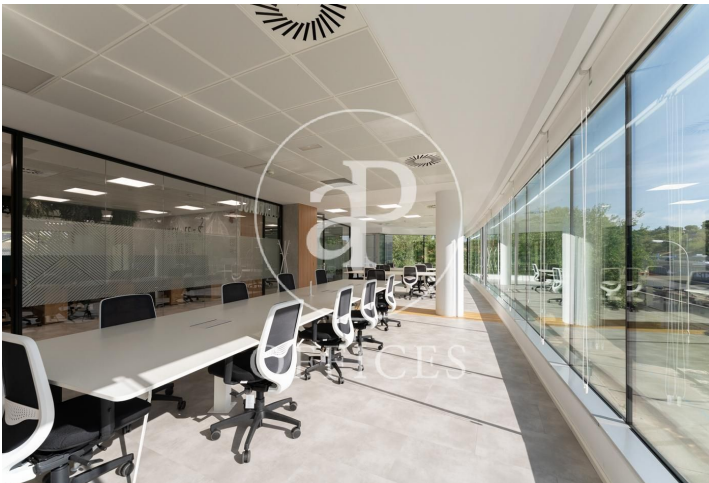

Oficina en alquiler en Eucalipto

Ref. AOM2007033

Madrid ciutat / Bernabéu -
Hispanoamérica

- ✓ Vigilància
- ✓ Conserge
- ✓ AACC
- ✓ Calefacció
- ✓ Condició: Molt bona

0 € | 2,685 m²

Les dades de cada immoble no són part d'una oferta o contracte. No s'ha de considerar exactes o factuais les declaracions fetes per aProperties, verbalment o per escrit, respecte de l'immoble, l'estat en què es troba o el seu valor. Les fotografies només mostren unes parts determinades de l'immoble tal com eren al moment que es van prendre. Les àrees, dimensions i les distàncies que es proporcionen només són aproximades i han de ser comprovades pel client. Les imatges generades pel l'ordinador solament són una indicació de la possible aparença de l'immoble, i poden canviar a qualsevol moment. La informació respecte a un immoble és susceptible de canviar a qualsevol moment.