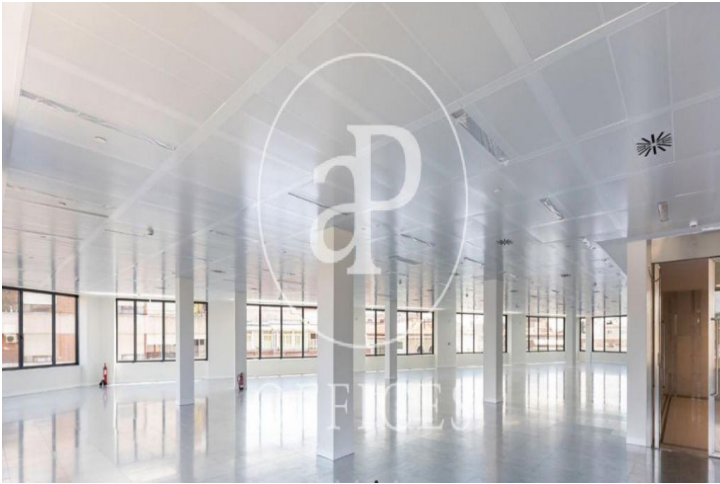

Les dades de cada immoble no són part d'una oferta o contracte. No s'ha de considerar exactes o factuais les declaracions fetes per aProperties, verbalment o per escrit, respecte de l'immoble, l'estat en què es troba o el seu valor. Les fotografies només mostren unes parts determinades de l'immoble tal com eren al moment que es van prendre. Les àrees, dimensions i les distàncies que es proporcionen només són aproximades i han de ser comprovades pel client. Les imatges generades pel l'ordinador solament són una indicació de la possible aparença de l'immoble, i poden canviar a qualsevol moment. La informació respecte a un immoble és susceptible de canviar a qualsevol moment.

Per a més informació o per concertar una cita

Tel: 91 800 54 65

oficinasmad@aproperties.es

www.aoficinas.es