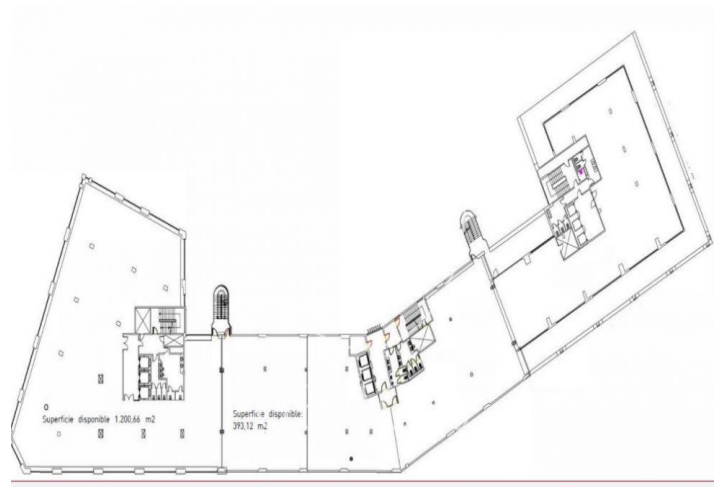

Oficina en alquiler en el Paseo de la Castellana

Ref. AOM2004001

Madrid / Castellana

- ✓ Vigilància
- ✓ Conserge
- ✓ AACC
- ✓ Calefacció
- ✓ Aparcament
- ✓ Condició: Bona

Preu des de 20.820 € | Superfície 578 m² - 1200 m² | 2 Unitats

Oficines disponibles en aquest edifici

Planta	Superfície	Preu	Preu/m ²	IBI	D/com.	Disponibilitat
4°	578 m ²	20.820 €	36 €/m ²	5.04€/m ² /mes	5.36€/m ² /mes	Immediata
1°	1.200 m ²	43.200 €	36 €/m ²	5.04€/m ² /mes	5.36€/m ² /mes	Immediata