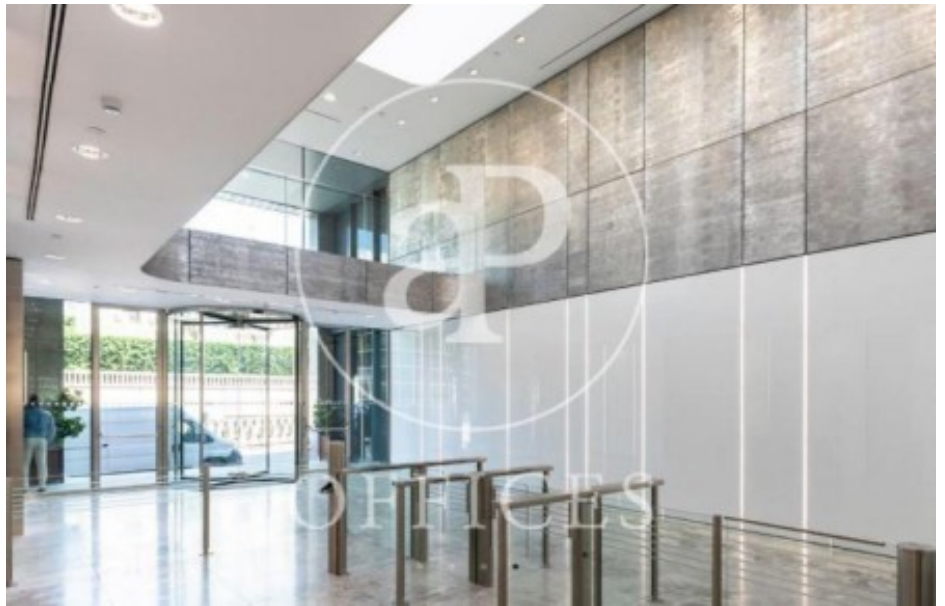

Oficina en alquiler en el Paseo de la Castellana

Ref. AOM2004001

Madrid / Castellana

- ✓ Vigilància
- ✓ Conserge
- ✓ AACC
- ✓ Calefacció
- ✓ Aparcament
- ✓ Condició: Bona

Preu des de 20.820 € | Superfície 578 m² - 1200 m² | 2 Unitats