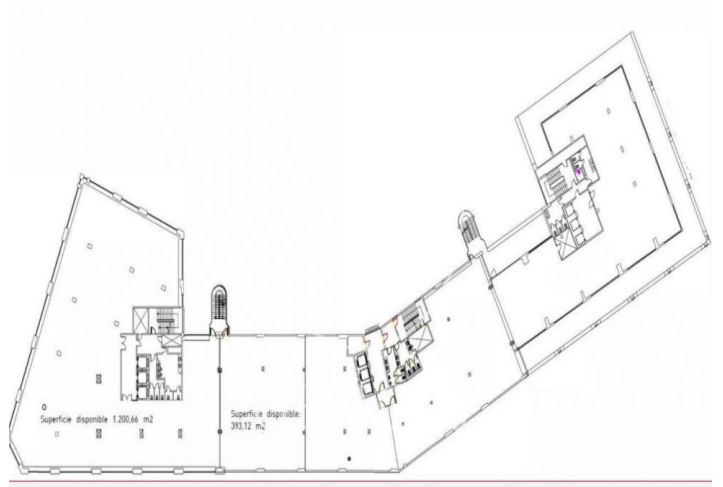

Oficina en alquiler en el Paseo de la Castellana

Ref. AOM2004001

Madrid / Castellana

- ✓ Vigilància
- ✓ Conserge
- ✓ AACC
- ✓ Calefacció
- ✓ Aparcament
- ✓ Condició: Bona

Preu des de 20.820 € | Superfície 578 m² - 1200 m² | 2 Unitats

Oficines disponibles en aquest edifici

Planta	Superfície	Preu	Preu/m²	IBI	D/com.	Disponibilitat
4º	578 m²	20.820 €	36 €/m²	5.04€/m²/mes	5.36€/m²/mes	Immediata
1º	1.200 m²	43.200 €	36 €/m²	5.04€/m²/mes	5.36€/m²/mes	Immediata