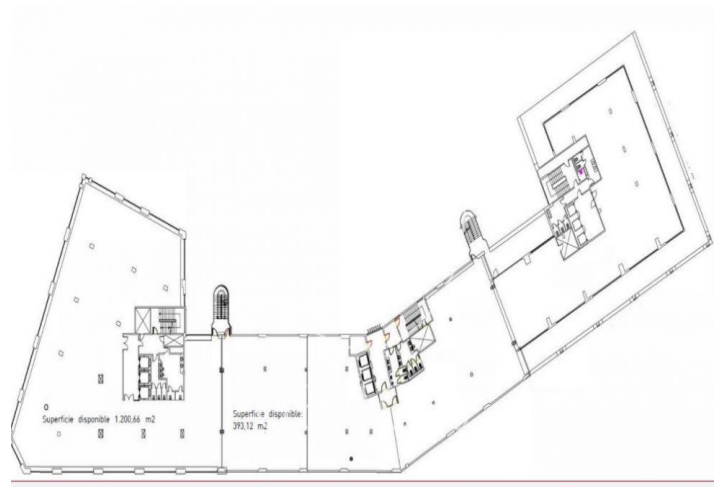

Oficina en alquiler en el Paseo de la Castellana

Ref. AOM2004001

Madrid / Castellana

- ✓ Vigilància
- ✓ Conserge
- ✓ AACC
- ✓ Calefacció
- ✓ Aparcament
- ✓ Condició: Bona

Preu des de 20.820 € | Superfície 578 m² - 1200 m² | 2 Unitats

Oficines disponibles en aquest edifici

Planta	Superfície	Preu	Preu/m²	IBI	D/com.	Disponibilitat
4º	578 m²	20.820 €	36 €/m²	5.04€/m²/mes	5.36€/m²/mes	Immediata
1º	1.200 m²	43.200 €	36 €/m²	5.04€/m²/mes	5.36€/m²/mes	Immediata