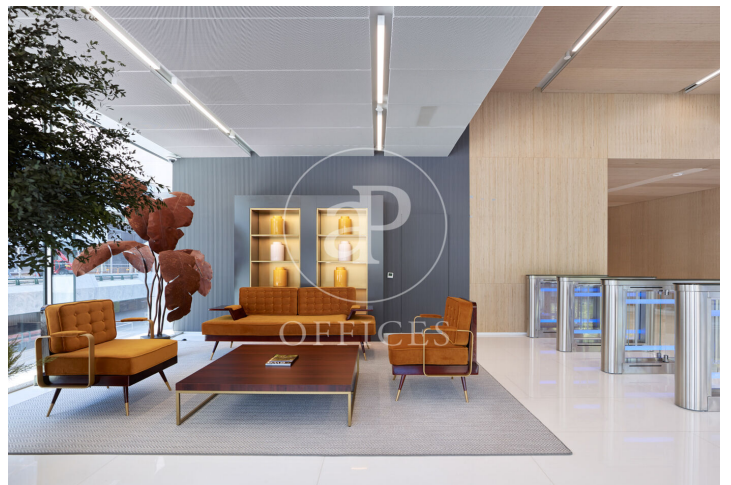

Oficina de lloguer a Castellana (Madrid)

Ref. AOM2601007

Madrid / Castellana

- ✓ Vigilància
- ✓ Conserge
- ✓ AACC
- ✓ Calefacció
- ✓ Aparcament
- ✓ Condició: Molt bona

37.170 € | 826 m²

Oficina de 826 m2 a la zona de Castellana, Madrid . oficina, plaça d'aparcament, calefacció i consergeria.