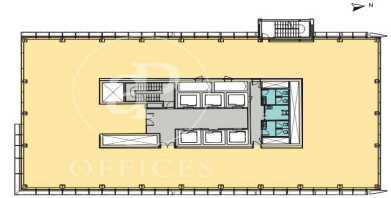

Oficina de lloguer a Castellana (Madrid)

Ref. AOM2601007

Madrid / Castellana

- ✓ Vigilància
- ✓ Conserge
- ✓ AACC
- ✓ Calefacció
- ✓ Aparcament
- ✓ Condició: Molt bona

37.170 € | 826 m²

Oficina de 826 m2 a la zona de Castellana, Madrid . oficina, plaça d'aparcament, calefacció i consergeria.

Superficie 927,32 m²

● Oficinas
■ Áreas
■ Zonas comunes

Les dades de cada immoble no són part d'una oferta o contracte. No s'ha de considerar exactes o factuais les declaracions fetes per aProperties, verbalment o per escrit, respecte de l'immoble, l'estat en què es troba o el seu valor. Les fotografies només mostren unes parts determinades de l'immoble tal com eren al moment que es van prendre. Les àrees, dimensions i les distàncies que es proporcionen només són aproximades i han de ser comprovades pel client. Les imatges generades pel l'ordinador solament són una indicació de la possible aparença de l'immoble, i poden canviar a qualsevol moment. La informació respecte a un immoble és susceptible de canviar a qualsevol moment.