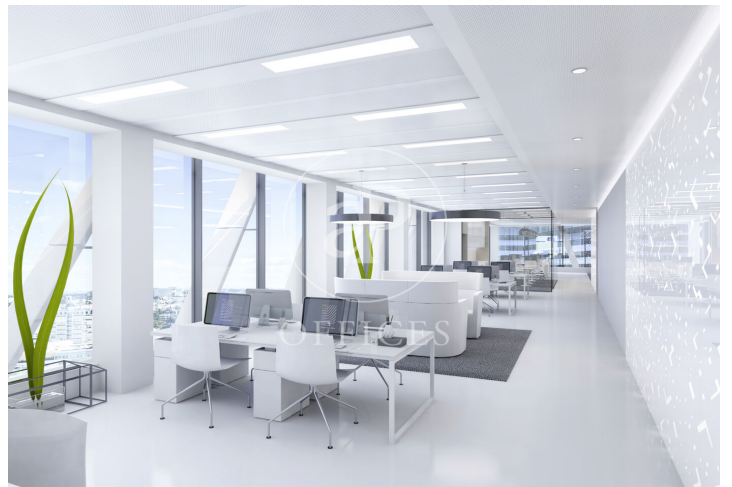

Oficina de lloguer a Castellana (Madrid)

Ref. AOM2601007

Madrid / Castellana

- ✓ Vigilància
- ✓ Conserge
- ✓ AACC
- ✓ Calefacció
- ✓ Aparcament
- ✓ Condició: Molt bona

37.170 € | 826 m²

Oficina de 826 m2 a la zona de Castellana, Madrid . oficina, plaça d'aparcament, calefacció i consergeria.