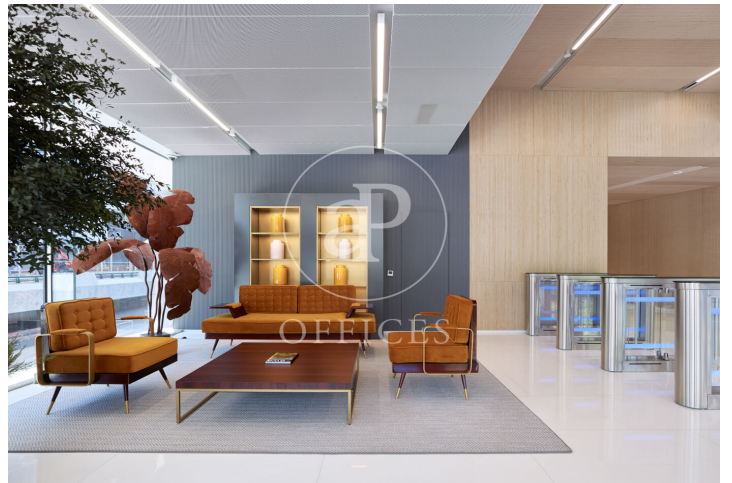

Oficina de lloguer a Castellana (Madrid)

Ref. AOM2601007

Madrid / Castellana

- ✓ Vigilància
- ✓ Conserge
- ✓ AACC
- ✓ Calefacció
- ✓ Aparcament
- ✓ Condició: Molt bona

37.170 € | 826 m²

Oficina de 826 m2 a la zona de Castellana, Madrid . oficina, plaça d'aparcament, calefacció i consergeria.