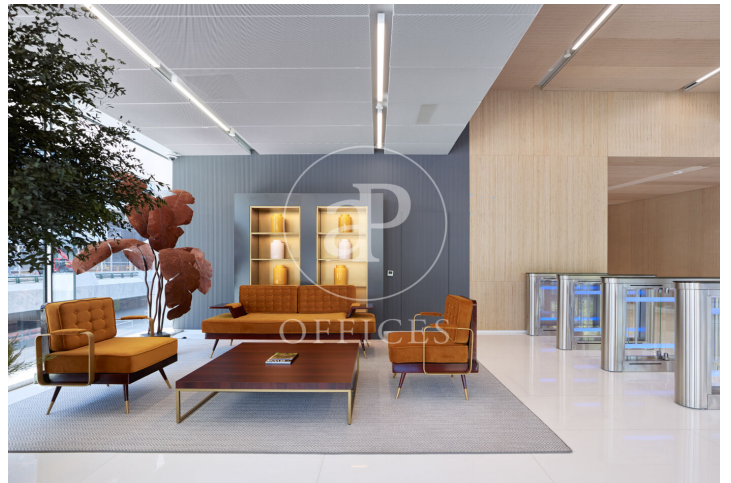

Oficina de lloguer a Castellana (Madrid)

Ref. AOM2601007

Madrid / Castellana

- ✓ Vigilància
- ✓ Conserge
- ✓ AACC
- ✓ Calefacció
- ✓ Aparcament
- ✓ Condició: Molt bona

37.170 € | 826 m²

Oficina de 826 m2 a la zona de Castellana, Madrid . oficina, plaça d'aparcament, calefacció i consergeria.