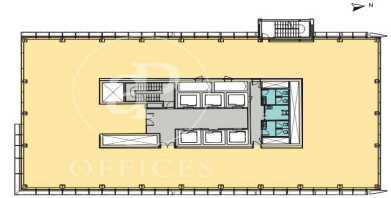

Oficina de lloguer a Castellana (Madrid)

Ref. AOM2601007

Madrid / Castellana

- ✓ Vigilància
- ✓ Conserge
- ✓ AACC
- ✓ Calefacció
- ✓ Aparcament
- ✓ Condició: Molt bona

37.170 € | 826 m²

Oficina de 826 m2 a la zona de Castellana, Madrid . oficina, plaça d'aparcament, calefacció i consergeria.

Superficie 927,32 m²

■ Oficinas
■ Areas
■ Zonas comunes

Les dades de cada immoble no són part d'una oferta o contracte. No s'ha de considerar exactes o factuais les declaracions fetes per aProperties, verbalment o per escrit, respecte de l'immoble, l'estat en què es troba o el seu valor. Les fotografies només mostren unes parts determinades de l'immoble tal com eren al moment que es van prendre. Les àrees, dimensions i les distàncies que es proporcionen només són aproximades i han de ser comprovades pel client. Les imatges generades pel l'ordinador solament són una indicació de la possible aparença de l'immoble, i poden canviar a qualsevol moment. La informació respecte a un immoble és susceptible de canviar a qualsevol moment.