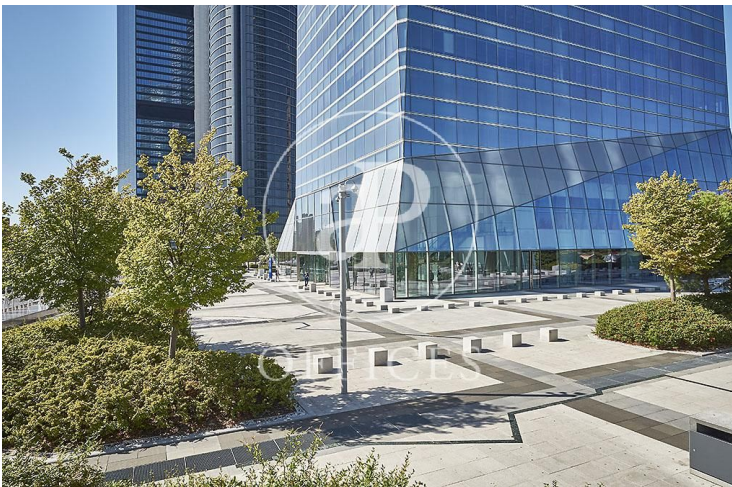

Les dades de cada immoble no són part d'una oferta o contracte. No s'ha de considerar exactes o factuais les declaracions fetes per aProperties, verbalment o per escrit, respecte de l'immoble, l'estat en què es troba o el seu valor. Les fotografies només mostren unes parts determinades de l'immoble tal com eren al moment que es van prendre. Les àrees, dimensions i les distàncies que es proporcionen només són aproximades i han de ser comprovades pel client. Les imatges generades pel l'ordinador solament són una indicació de la possible aparença de l'immoble, i poden canviar a qualsevol moment. La informació respecte a un immoble és susceptible de canviar a qualsevol moment.

Per a més informació o per concertar una cita

Tel: 91 800 54 65

oficinasmad@aproperties.es

www.aoficinas.es