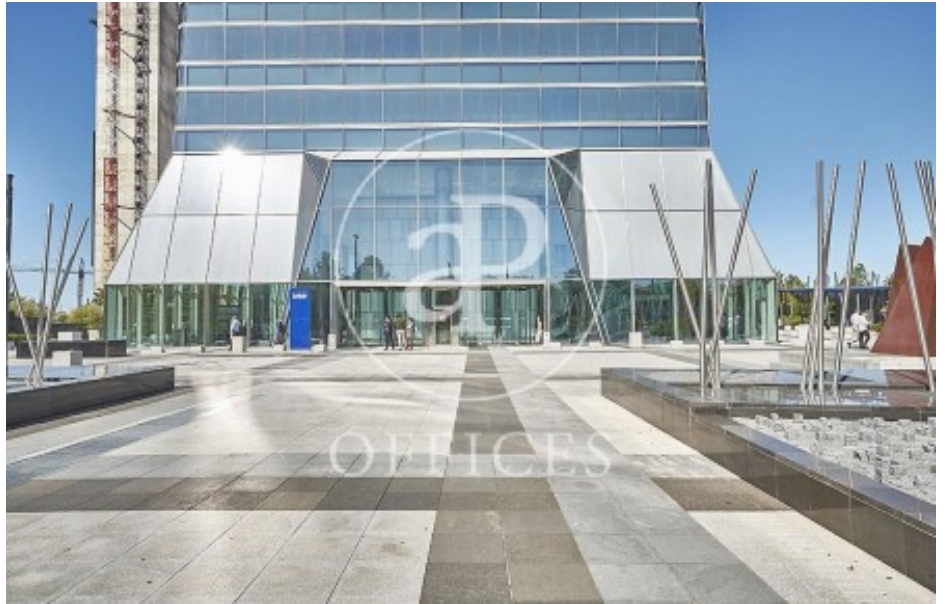

Edifici sencer de lloguer a Castilla (Madrid)

Ref. AOM2210007

Madrid / Castilla

- ✓ Vigilància
- ✓ Conserge
- ✓ AACC
- ✓ Calefacció
- ✓ Aparcament
- ✓ Condició: Molt bona

Preu des de 18.090 € | 8 Unitats

Edifici sencer de 603 m2 a la zona de Castilla, Madrid . oficina, 2 banys, plaça d'aparcament, calefacció i consergeria.