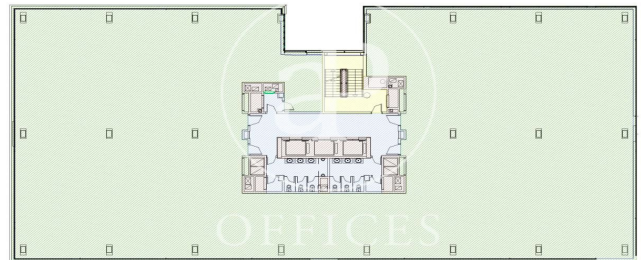

Edifici sencer de lloguer a Castilla (Madrid)

Ref. AOM2207029

Madrid / Castilla

- ✓ Vigilància
- ✓ Conserge
- ✓ AACC
- ✓ Calefacció
- ✓ Aparcament
- ✓ Condició: Molt bona

Preu des de 9.729 € | Superfície 671 m² - 1412 m² | 10 Unitats

Edifici sencer de 671 m² a la zona de Castilla, Madrid . oficina, 2 banys, plaça d'aparcament, calefacció i consergeria.

Oficinas disponibles en aquest edifici

| Planta | Superfície | Preu | Preu/m ² | IBI | D/com. | Disponibilitat |
|-----------------------|----------------------|----------|---------------------|------------------------------|-------------|----------------|
| 1° New York | 1.403 m ² | 21.053 € | 15 €/m ² | a consultar con la propiedad | 3.91€ / m2 | Immediata |
| 2° New York | 1.341 m ² | 20.121 € | 15 €/m ² | a consultar con la propiedad | 3.91€ / m2 | Immediata |
| 3° New York | 1.367 m ² | 20.498 € | 15 €/m ² | a consultar con la propiedad | 3.91€ / m2 | Immediata |
| 4° New York | 1.367 m ² | 20.498 € | 15 €/m ² | a consultar con la propiedad | 3.91€ / m2 | Immediata |
| 5° New York | 1.367 m ² | 20.498 € | 15 €/m ² | a consultar con la propiedad | 3.91€ / m2 | Immediata |
| 6° | 1.367 m ² | 20.498 € | 15 €/m ² | a consultar con la propiedad | 3.91€ / m2 | Immediata |
| Bajo New York | 1.199 m ² | 17.385 € | 15 €/m ² | a consultar con la propiedad | 3.91€ / m2 | Immediata |
| 4° Tokyo | 1.412 m ² | 21.185 € | 15 €/m ² | a consultar con la propiedad | 4,26 € / m2 | Immediata |
| 6° Tokyo | 1.406 m ² | 21.791 € | 15 €/m ² | a consultar con la propiedad | 4,26 € / m2 | Immediata |
| Bajo Tokyo - módulo 2 | 671 m ² | 9.729 € | 15 €/m ² | a consultar con la propiedad | 4,26 € / m2 | Immediata |