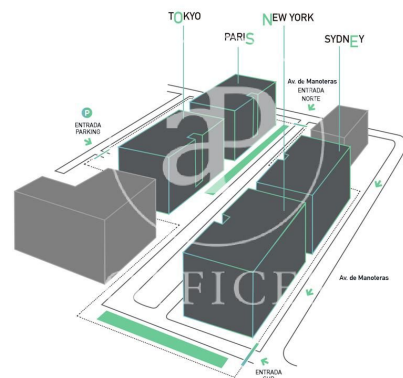

Edifici sencer de lloguer a Castilla (Madrid)

Ref. AOM2207029

Madrid / Castilla

- ✓ Vigilància
- ✓ Conserge
- ✓ AACC
- ✓ Calefacció
- ✓ Aparcament
- ✓ Condició: Molt bona

Preu des de 9.729 € | Superfície 671 m² - 1412 m² | 10 Unitats

Edifici sencer de 671 m² a la zona de Castilla, Madrid . oficina, 2 banys, plaça d'aparcament, calefacció i consergeria.

Oficinas disponibles en aquest edifici

| Planta | Superfície | Preu | Preu/m ² | IBI | D/com. | Disponibilitat |
|-----------------------|----------------------|----------|---------------------|------------------------------|-------------|----------------|
| 1° New York | 1.403 m ² | 21.053 € | 15 €/m ² | a consultar con la propiedad | 3.91€ / m2 | Immediata |
| 2° New York | 1.341 m ² | 20.121 € | 15 €/m ² | a consultar con la propiedad | 3.91€ / m2 | Immediata |
| 3° New York | 1.367 m ² | 20.498 € | 15 €/m ² | a consultar con la propiedad | 3.91€ / m2 | Immediata |
| 4° New York | 1.367 m ² | 20.498 € | 15 €/m ² | a consultar con la propiedad | 3.91€ / m2 | Immediata |
| 5° New York | 1.367 m ² | 20.498 € | 15 €/m ² | a consultar con la propiedad | 3.91€ / m2 | Immediata |
| 6° | 1.367 m ² | 20.498 € | 15 €/m ² | a consultar con la propiedad | 3.91€ / m2 | Immediata |
| Bajo New York | 1.199 m ² | 17.385 € | 15 €/m ² | a consultar con la propiedad | 3.91€ / m2 | Immediata |
| 4° Tokyo | 1.412 m ² | 21.185 € | 15 €/m ² | a consultar con la propiedad | 4,26 € / m2 | Immediata |
| 6° Tokyo | 1.406 m ² | 21.791 € | 15 €/m ² | a consultar con la propiedad | 4,26 € / m2 | Immediata |
| Bajo Tokyo - módulo 2 | 671 m ² | 9.729 € | 15 €/m ² | a consultar con la propiedad | 4,26 € / m2 | Immediata |