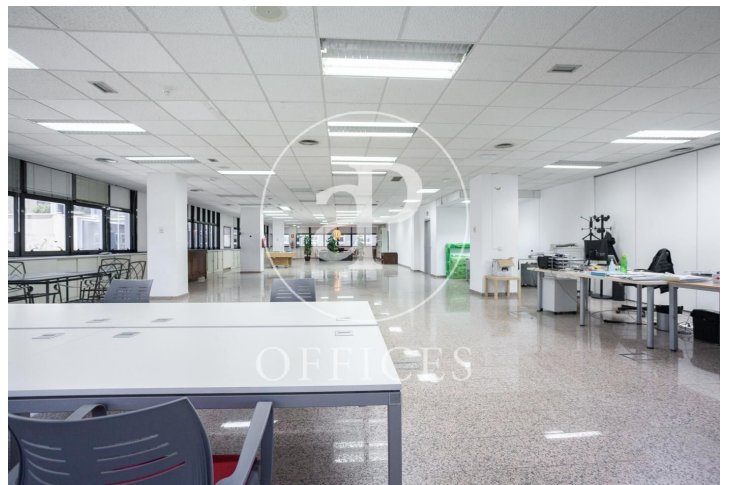

Oficina de lloguer a Castilla (Madrid)

Ref. AOM2207005

Madrid / Castilla

- ✓ Vigilància
- ✓ Conserge
- ✓ AACC
- ✓ Calefacció
- ✓ Aparcament
- ✓ Condició: Bona

6.743 € | 613 m²

Oficina de 613 m2 a la zona de Castilla, Madrid . oficina, 2 banys, plaça d'aparcament, calefacció i consergeria.