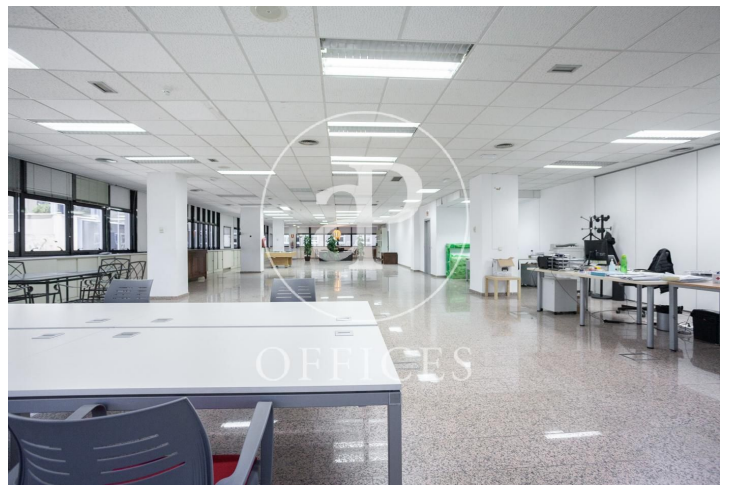

Oficina de lloguer a Castilla (Madrid)

Ref. AOM2207005

Madrid / Castilla

- ✓ Vigilància
- ✓ Conserge
- ✓ AACC
- ✓ Calefacció
- ✓ Aparcament
- ✓ Condició: Bona

6.743 € | 613 m²

Oficina de 613 m2 a la zona de Castilla, Madrid . oficina, 2 banys, plaça d'aparcament, calefacció i consergeria.