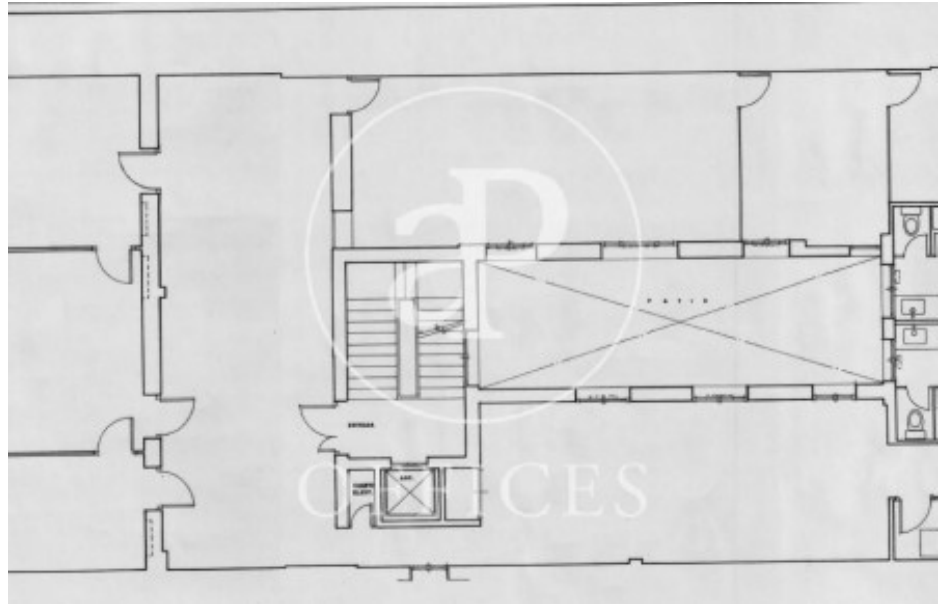

Oficina de lloguer a Centro (Madrid city)

Ref. AOM2010011

Madrid / Centro

- ✓ AACC
- ✓ Calefacció
- ✓ Condiçió: Bona

2.100 € | 254 m²

Oficina de 254 m2 a la zona de Centro, Madrid city. La propietat disposa de 5 oficines i 2 banys.