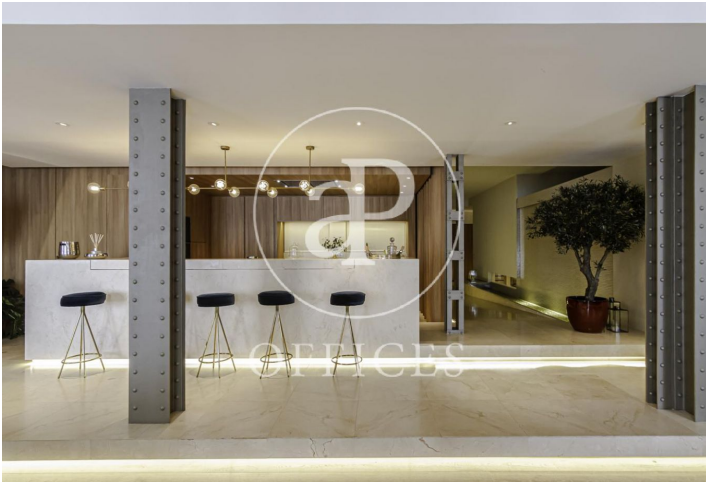

Oficina de lloguer a Centro (Madrid city)

Ref. AOM2103029

Madrid / Centro

- ✓ Conserge
- ✓ AACC
- ✓ Calefacció
- ✓ Condició: Molt bona

10.000 € | 420 m²

Oficina de 420 m2 a la zona de Centro, Madrid city. La propietat disposa de 8 oficines, 6 banys i consergeria.