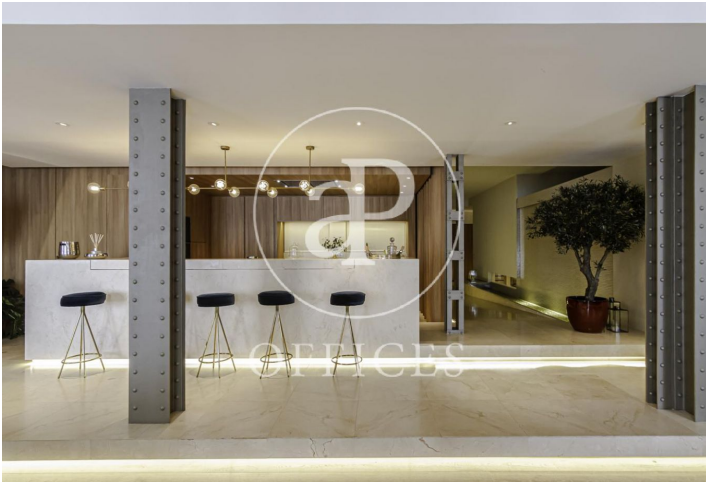

Oficina de lloguer a Centro (Madrid city)

Ref. AOM2103029

Madrid / Centro

- ✓ Conserge
- ✓ AACC
- ✓ Calefacció
- ✓ Condió: Molt bona

10.000 € | 420 m²

Oficina de 420 m2 a la zona de Centro, Madrid city. La propietat disposa de 8 oficines, 6 banys i consergeria.