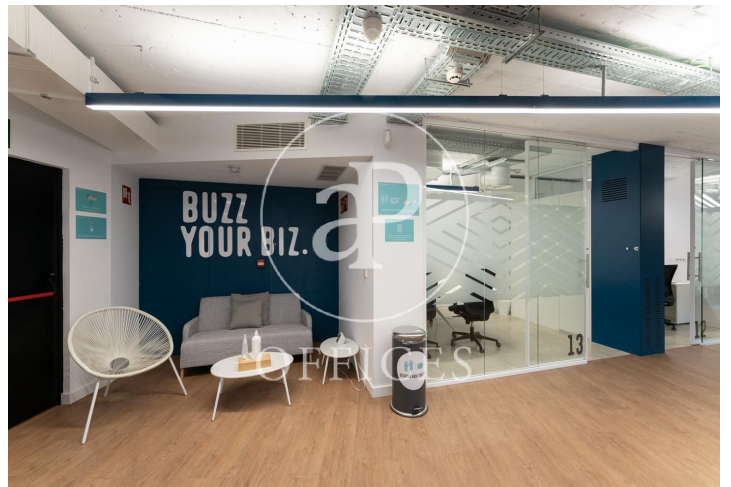

Oficina en alquiler en Princesa

Ref. AOM2007032

Madrid / Centro

- ✓ Vigilancia
- ✓ Conserge
- ✓ AACC
- ✓ Calefacció
- ✓ Condió: Molt bona

Preu a consultar | 1,271 m²

Les dades de cada immoble no són part d'una oferta o contracte. No s'ha de considerar exactes o factuais les declaracions fetes per aProperties, verbalment o per escrit, respecte de l'immoble, l'estat en què es troba o el seu valor. Les fotografies només mostren unes parts determinades de l'immoble tal com eren al moment que es van prendre. Les àrees, dimensions i les distàncies que es proporcionen només són aproximades i han de ser comprovades pel client. Les imatges generades pel l'ordinador solament són una indicació de la possible aparença de l'immoble, i poden canviar a qualsevol moment. La informació respecte a un immoble és susceptible de canviar a qualsevol moment.