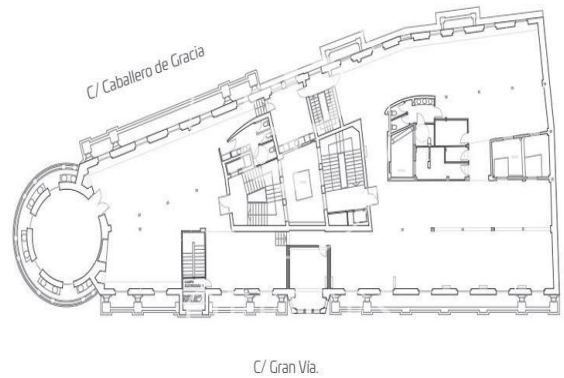

Oficina en alquiler en emblemático edificio de Madrid

Ref. AOM1909029

Madrid / Centro

- ✓ AACC
- ✓ Calefacció
- ✓ Condió: Bona

Preu des de 11.295 €

Les dades de cada immoble no són part d'una oferta o contracte. No s'ha de considerar exactes o factuais les declaracions fetes per aProperties, verbalment o per escrit, respecte de l'immoble, l'estat en què es troba o el seu valor. Les fotografies només mostren unes parts determinades de l'immoble tal com eren al moment que es van prendre. Les àrees, dimensions i les distàncies que es proporcionen només són aproximades i han de ser comprovades pel client. Les imatges generades pel l'ordinador solament són una indicació de la possible aparença de l'immoble, i poden canviar a qualsevol moment. La informació respecte a un immoble és susceptible de canviar a qualsevol moment.