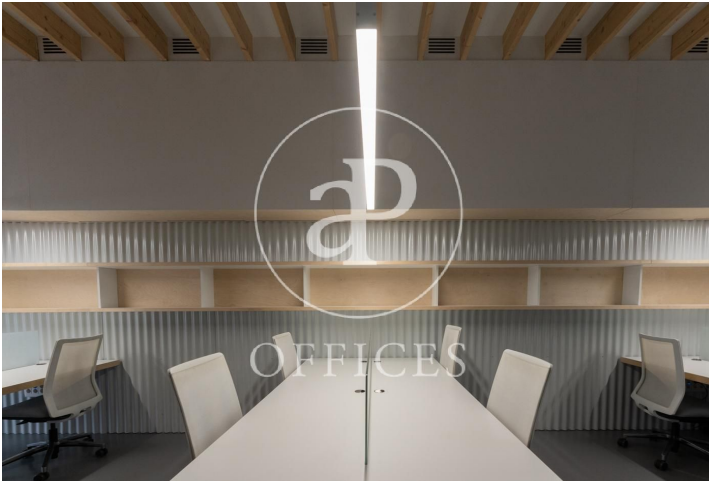

Oficina amb terrassa de lloguer a Centro (Madrid city)

Ref. AOM2010023

Madrid / Centro

- ✓ Vigilància
- ✓ AACC
- ✓ Calefacció
- ✓ Condió: Bona
- ✓ Terrassa

1.600 € | 100 m²

Oficina de 100 m2 amb terrassa a la zona de Centro, Madrid city. La propietat disposa de 2 oficines i calefacció.