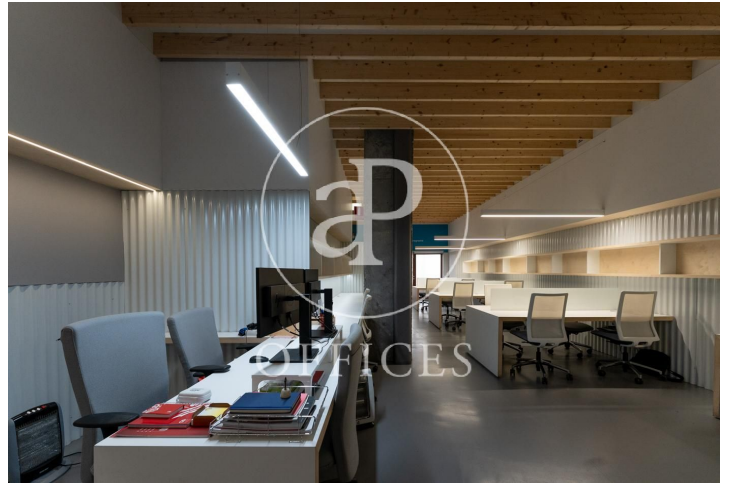

Oficina amb terrassa de lloguer a Centro (Madrid city)

Ref. AOM2010023

Madrid / Centro

- ✓ Vigilància
- ✓ AACC
- ✓ Calefacció
- ✓ Condió: Bona
- ✓ Terrassa

1.600 € | 100 m²

Oficina de 100 m2 amb terrassa a la zona de Centro, Madrid city. La propietat disposa de 2 oficines i calefacció.