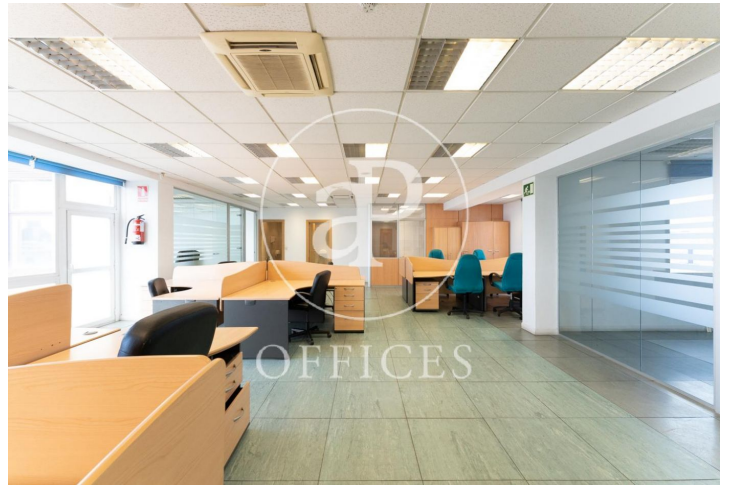

Oficina en alquiler en Carretas

Ref. AOM2008010

Madrid / Centro

- ✓ AACC
- ✓ Calefacció
- ✓ Condió: Molt bona

2.600 € | 220 m²

Les dades de cada immoble no són part d'una oferta o contracte. No s'ha de considerar exactes o factuais les declaracions fetes per aProperties, verbalment o per escrit, respecte de l'immoble, l'estat en què es troba o el seu valor. Les fotografies només mostren unes parts determinades de l'immoble tal com eren al moment que es van prendre. Les àrees, dimensions i les distàncies que es proporcionen només són aproximades i han de ser comprovades pel client. Les imatges generades pel l'ordinador solament són una indicació de la possible aparença de l'immoble, i poden canviar a qualsevol moment. La informació respecte a un immoble és susceptible de canviar a qualsevol moment.