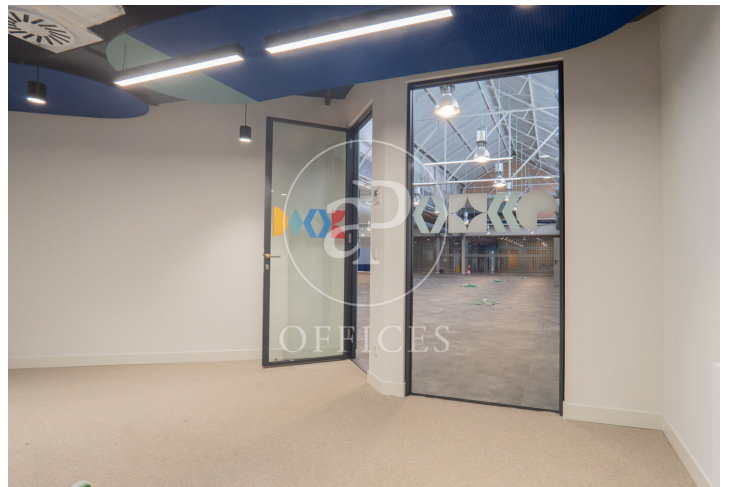

àmplia oficina de lloguer a Chamartín (Madrid)

Ref. AOM2411029

Madrid / Chamartín

- ✓ Vigilància
- ✓ Conserge
- ✓ AACC
- ✓ Calefacció
- ✓ Aparcament
- ✓ Condició: Bona

11.000 € | 1,000 m²

Oficina de 1000 m2 a la zona de Chamartín, Madrid . oficina, 10 places d'aparcament, calefacció i consergeria.