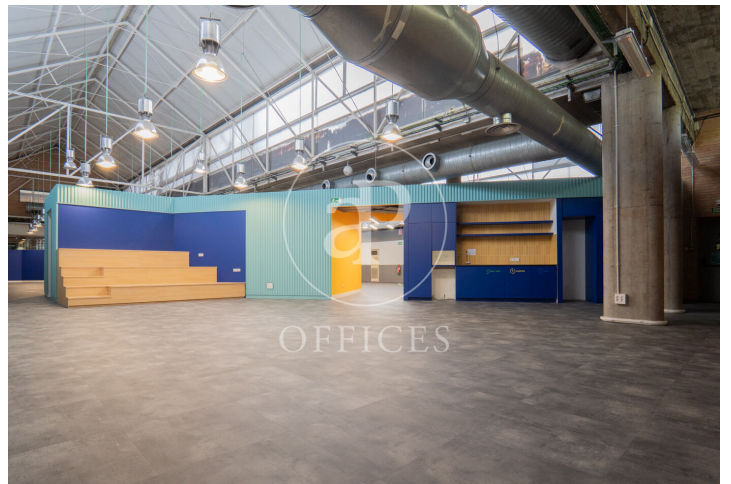

àmplia oficina de lloguer a Chamartín (Madrid )

Ref. AOM2411029

Madrid / Chamartín

- ✓ Vigilància
- ✓ Conserge
- ✓ AACC
- ✓ Calefacció
- ✓ Aparcament
- ✓ Condició: Bona

11.000 € | 1,000 m<sup>2</sup>

Oficina de 1000 m2 a la zona de Chamartín, Madrid . oficina, 10 places d'aparcament, calefacció i consergeria.