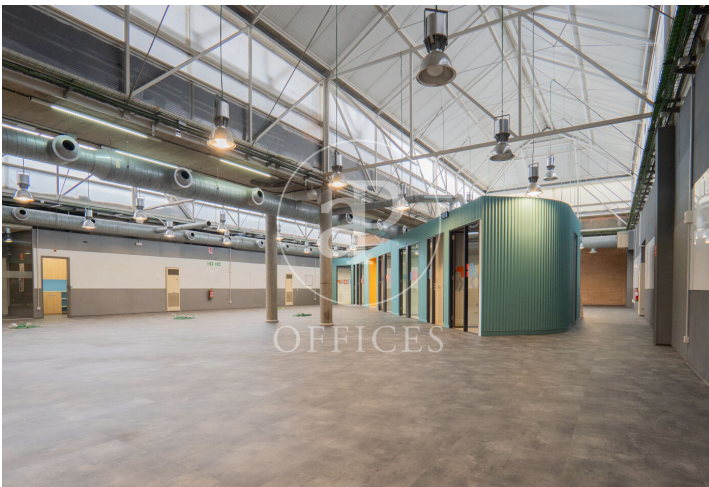

àmplia oficina de lloguer a Chamartín (Madrid)

Ref. AOM2411029

Madrid / Chamartín

- ✓ Vigilància
- ✓ Conserge
- ✓ AACC
- ✓ Calefacció
- ✓ Aparcament
- ✓ Condició: Bona

11.000 € | 1,000 m²

Oficina de 1000 m2 a la zona de Chamartín, Madrid . oficina, 10 places d'aparcament, calefacció i consergeria.