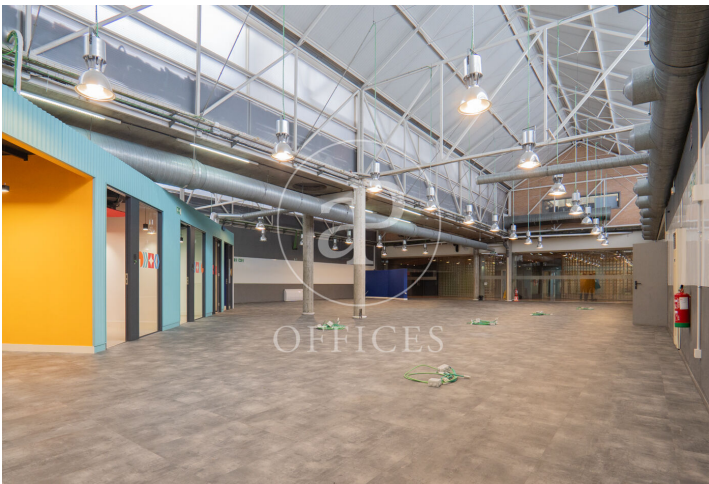

àmplia oficina de lloguer a Chamartín (Madrid )

Ref. AOM2411029

Madrid / Chamartín

- ✓ Vigilància
- ✓ Conserge
- ✓ AACC
- ✓ Calefacció
- ✓ Aparcament
- ✓ Condició: Bona

11.000 € | 1,000 m<sup>2</sup>

Oficina de 1000 m2 a la zona de Chamartín, Madrid . oficina, 10 places d'aparcament, calefacció i consergeria.