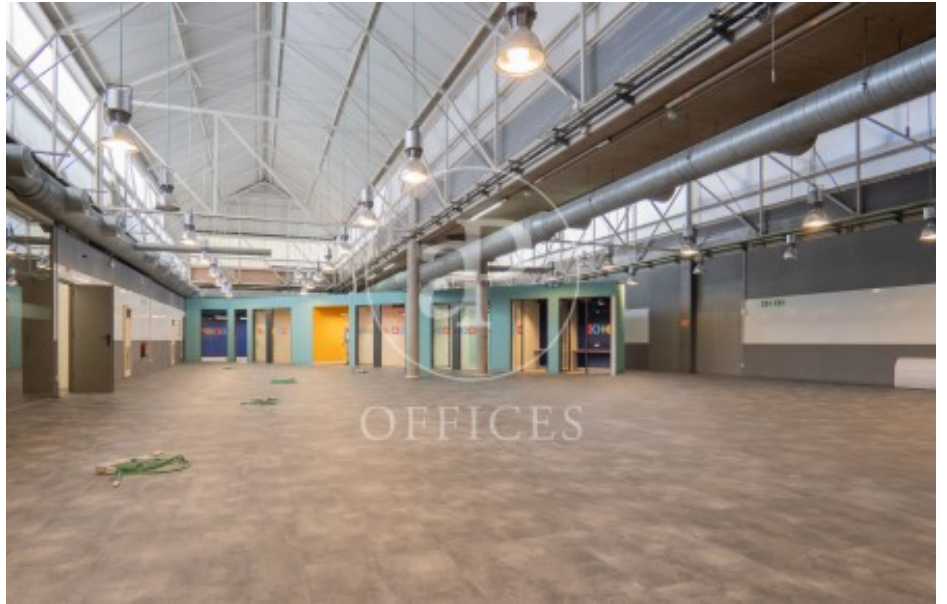

àmplia oficina de lloguer a Chamartín (Madrid )

Ref. AOM2411029

Madrid / Chamartín

- ✓ Vigilància
- ✓ Conserge
- ✓ AACC
- ✓ Calefacció
- ✓ Aparcament
- ✓ Condició: Bona

11.000 € | 1,000 m<sup>2</sup>

Oficina de 1000 m2 a la zona de Chamartín, Madrid . oficina, 10 places d'aparcament, calefacció i consergeria.