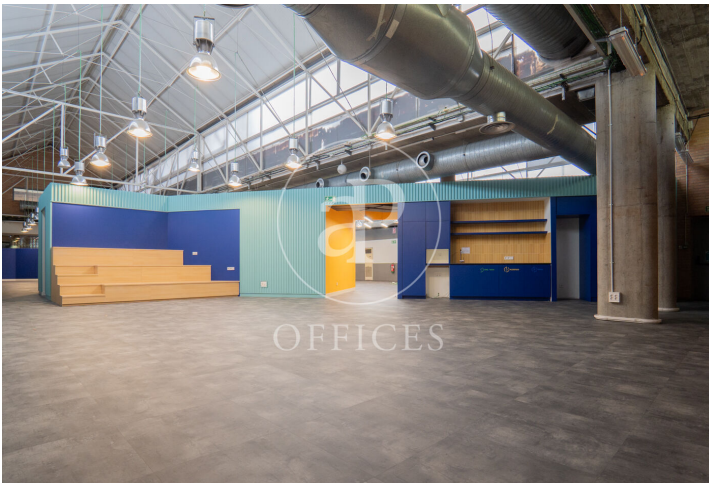

àmplia oficina de lloguer a Chamartín (Madrid)

Ref. AOM2411029

Madrid / Chamartín

- ✓ Vigilància
- ✓ Conserge
- ✓ AACC
- ✓ Calefacció
- ✓ Aparcament
- ✓ Condició: Bona

11.000 € | 1,000 m²

Oficina de 1000 m2 a la zona de Chamartín, Madrid . oficina, 10 places d'aparcament, calefacció i consergeria.