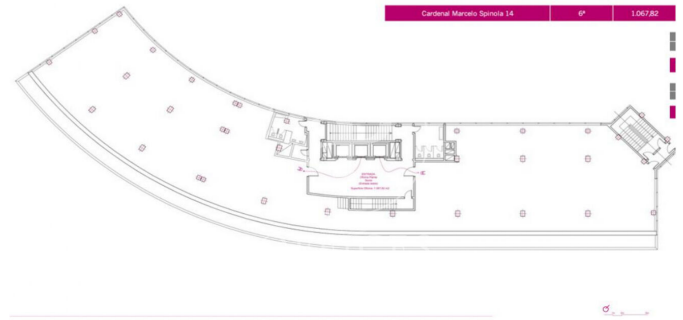

## Oficina de lloguer a Chamartín (Madrid )

Ref. AOM2412017

Madrid / Chamartín

- ✓ Vigilància
- ✓ Conserge
- ✓ AACC
- ✓ Calefacció
- ✓ Aparcament
- ✓ Condició: Molt bona

16.551 € | 1,068 m<sup>2</sup>

Oficina de 1068 m2 a la zona de Chamartín, Madrid . oficina, 10 places d'aparcament, calefacció i consergeria.