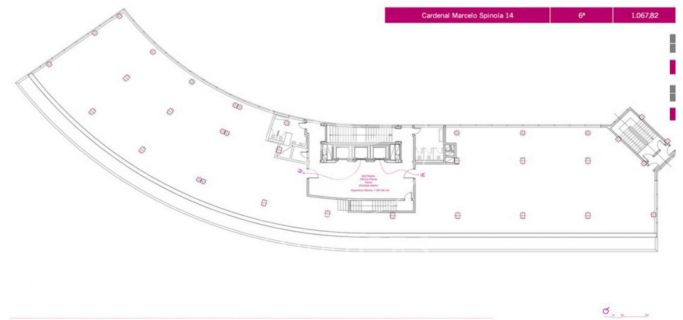

Oficina de lloguer a Chamartín (Madrid)

Ref. AOM2412017

Madrid / Chamartín

- ✓ Vigilància
- ✓ Conserge
- ✓ AACC
- ✓ Calefacció
- ✓ Aparcament
- ✓ Condició: Molt bona

16.551 € | 1,068 m²

Oficina de 1068 m2 a la zona de Chamartín, Madrid . oficina, 10 places d'aparcament, calefacció i consergeria.