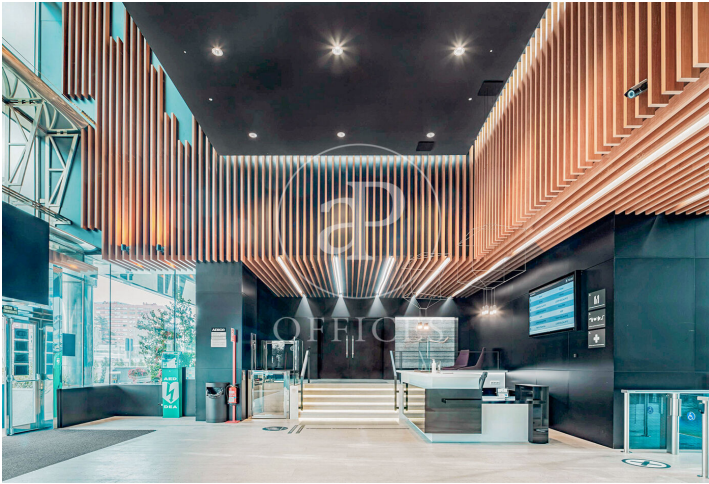

Oficina de lloguer a Chamartín (Madrid)

Ref. AOM2411014

Madrid / Chamartín

- ✓ Vigilància
- ✓ Conserge
- ✓ AACC
- ✓ Calefacció
- ✓ Aparcament
- ✓ Condició: Molt bona

23.331 € | 1,227 m²

Oficina de 1227 m2 a la zona de Chamartín, Madrid . oficina, 20 places d'aparcament, calefacció i consergeria.