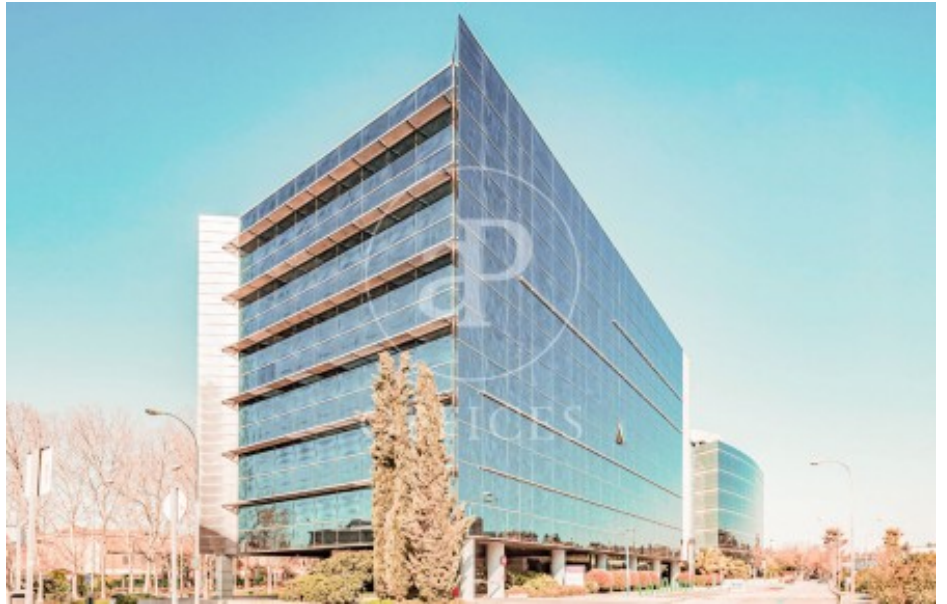

Oficina de lloguer a Chamartín (Madrid )

Ref. AOM2411014

Madrid / Chamartín

- ✓ Vigilància
- ✓ Conserge
- ✓ AACC
- ✓ Calefacció
- ✓ Aparcament
- ✓ Condició: Molt bona

23.331 € | 1,227 m<sup>2</sup>

Oficina de 1227 m2 a la zona de Chamartín, Madrid . oficina, 20 places d'aparcament, calefacció i consergeria.