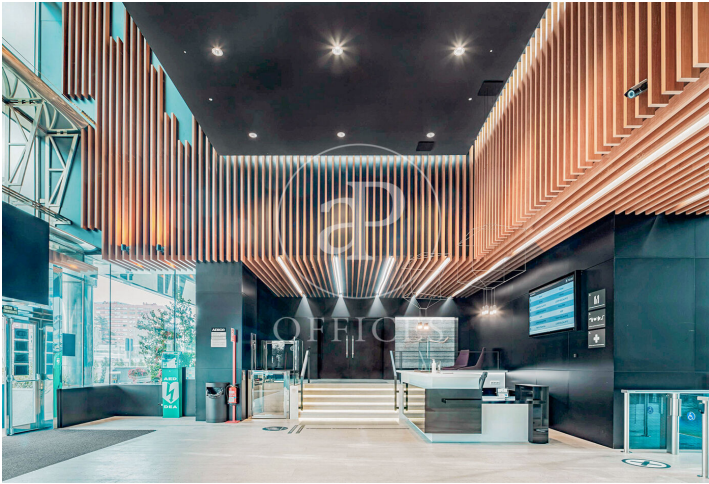

## Oficina de lloguer a Chamartín (Madrid )

Ref. AOM2411014

Madrid / Chamartín

- ✓ Vigilància
- ✓ Conserge
- ✓ AACC
- ✓ Calefacció
- ✓ Aparcament
- ✓ Condició: Molt bona

23.331 € | 1,227 m<sup>2</sup>

Oficina de 1227 m2 a la zona de Chamartín, Madrid . oficina, 20 places d'aparcament, calefacció i consergeria.