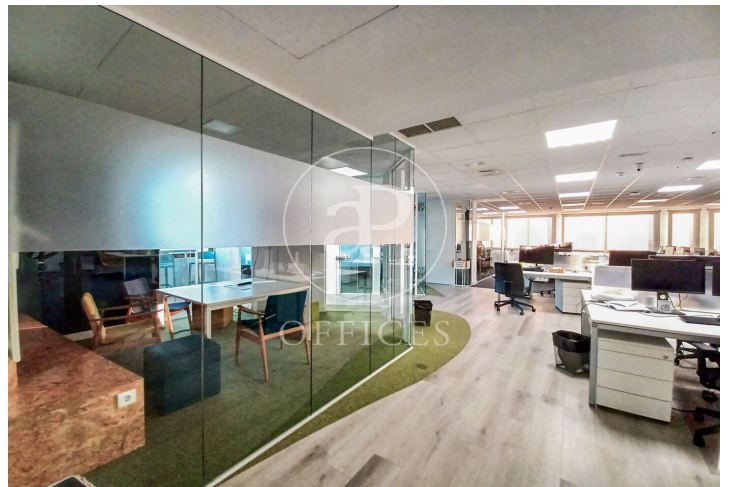

Oficina de lloguer a Chamartín (Madrid )

Ref. AOM2504005

Madrid / Chamartín

- ✓ Vigilància
- ✓ Conserge
- ✓ AACC
- ✓ Calefacció
- ✓ Aparcament
- ✓ Condició: Molt bona

33.979 € | 1,716 m<sup>2</sup>

Oficina de 1716 m2 a la zona de Chamartín, Madrid .La propietat disposa de 6 oficines, 40 places d'aparcament, calefacció i consergeria.