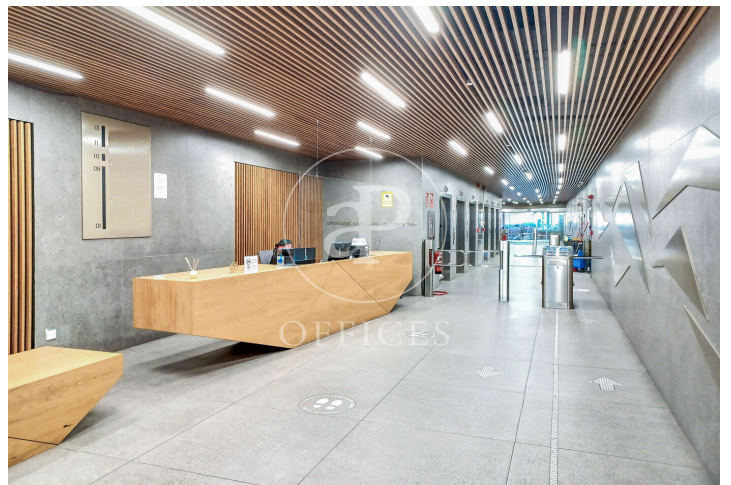

Oficina de lloguer a Chamartín (Madrid )

Ref. AOM2504005

Madrid / Chamartín

- ✓ Vigilància
- ✓ Conserge
- ✓ AACC
- ✓ Calefacció
- ✓ Aparcament
- ✓ Condició: Molt bona

33.979 € | 1,716 m<sup>2</sup>

Oficina de 1716 m2 a la zona de Chamartín, Madrid .La propietat disposa de 6 oficines, 40 places d'aparcament, calefacció i consergeria.