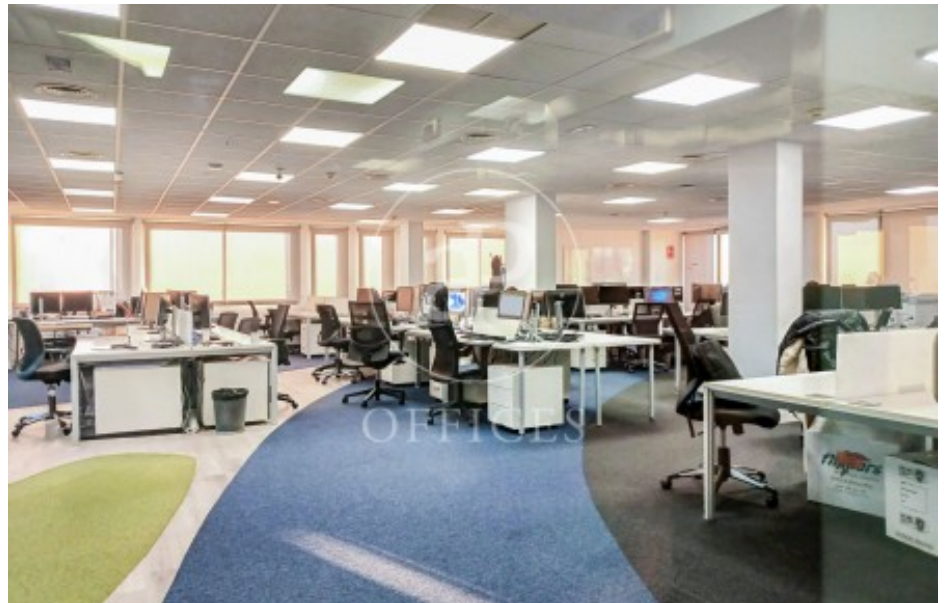

Oficina de lloguer a Chamartín (Madrid )

Ref. AOM2504005

Madrid / Chamartín

- ✓ Vigilància
- ✓ Conserge
- ✓ AACC
- ✓ Calefacció
- ✓ Aparcament
- ✓ Condició: Molt bona

33.979 € | 1,716 m<sup>2</sup>

Oficina de 1716 m2 a la zona de Chamartín, Madrid .La propietat disposa de 6 oficines, 40 places d'aparcament, calefacció i consergeria.