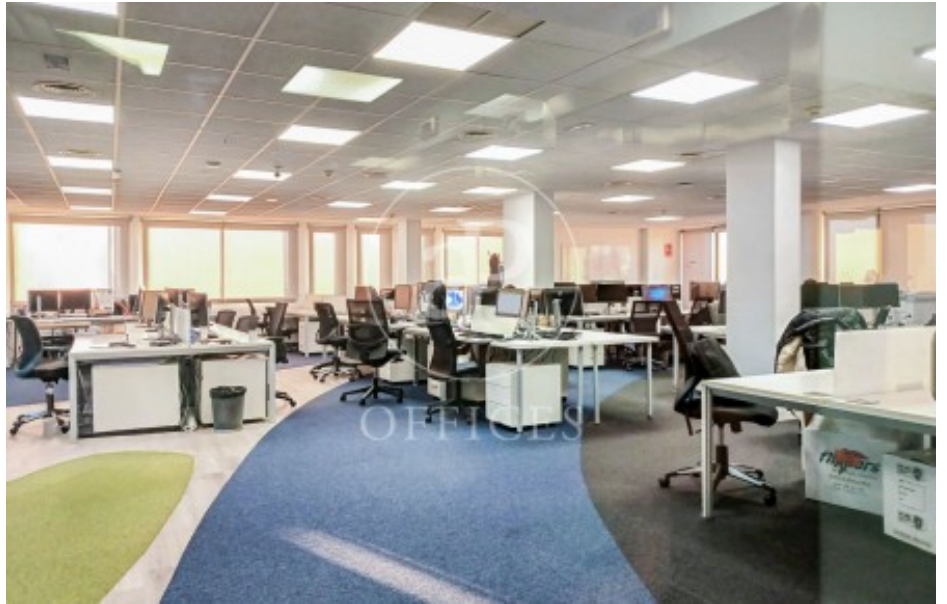

Oficina de lloguer a Chamartín (Madrid)

Ref. AOM2504005

Madrid / Chamartín

- ✓ Vigilància
- ✓ Conserge
- ✓ AACC
- ✓ Calefacció
- ✓ Aparcament
- ✓ Condició: Molt bona

33.979 € | 1,716 m²

Oficina de 1716 m2 a la zona de Chamartín, Madrid .La propietat disposa de 6 oficines, 40 places d'aparcament, calefacció i consergeria.