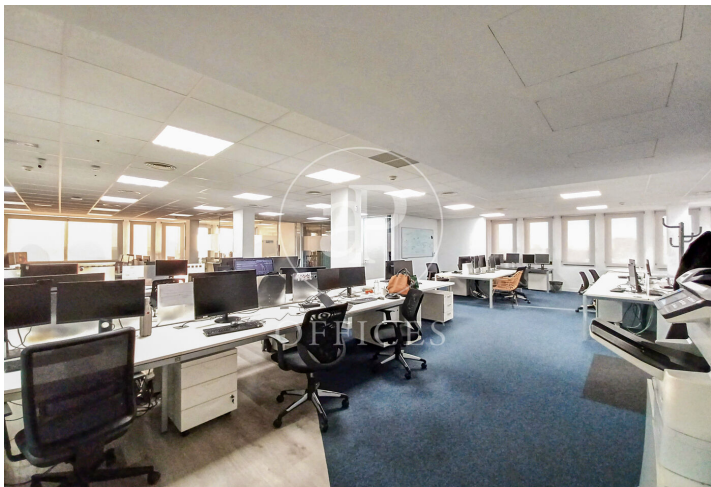

Oficina de lloguer a Chamartín (Madrid )

Ref. AOM2504005

Madrid / Chamartín

- ✓ Vigilància
- ✓ Conserge
- ✓ AACC
- ✓ Calefacció
- ✓ Aparcament
- ✓ Condició: Molt bona

33.979 € | 1,716 m<sup>2</sup>

Oficina de 1716 m2 a la zona de Chamartín, Madrid .La propietat disposa de 6 oficines, 40 places d'aparcament, calefacció i consergeria.