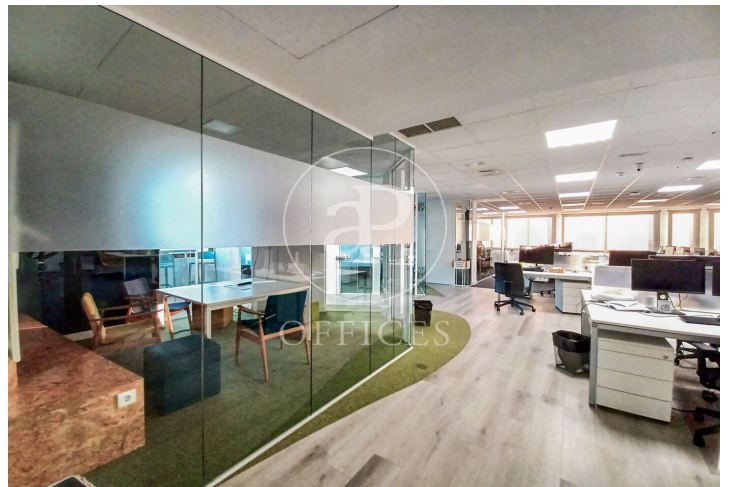

Oficina de lloguer a Chamartín (Madrid)

Ref. AOM2504005

Madrid / Chamartín

- ✓ Vigilància
- ✓ Conserge
- ✓ AACC
- ✓ Calefacció
- ✓ Aparcament
- ✓ Condició: Molt bona

33.979 € | 1,716 m²

Oficina de 1716 m2 a la zona de Chamartín, Madrid .La propietat disposa de 6 oficines, 40 places d'aparcament, calefacció i consergeria.