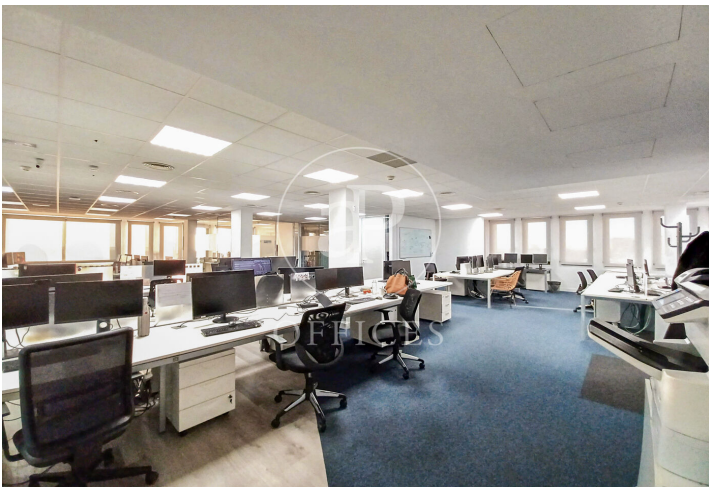

Oficina de lloguer a Chamartín (Madrid)

Ref. AOM2504005

Madrid / Chamartín

- ✓ Vigilància
- ✓ Conserge
- ✓ AACC
- ✓ Calefacció
- ✓ Aparcament
- ✓ Condició: Molt bona

33.979 € | 1,716 m²

Oficina de 1716 m2 a la zona de Chamartín, Madrid .La propietat disposa de 6 oficines, 40 places d'aparcament, calefacció i consergeria.