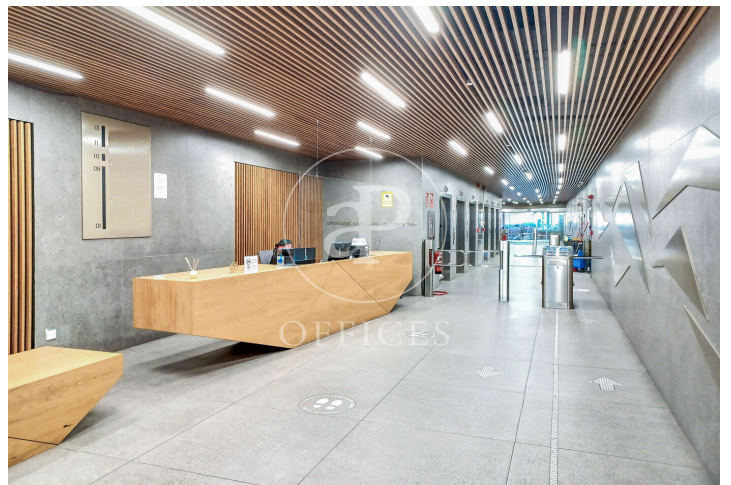

Oficina de lloguer a Chamartín (Madrid)

Ref. AOM2504005

Madrid / Chamartín

- ✓ Vigilància
- ✓ Conserge
- ✓ AACC
- ✓ Calefacció
- ✓ Aparcament
- ✓ Condició: Molt bona

33.979 € | 1,716 m²

Oficina de 1716 m2 a la zona de Chamartín, Madrid .La propietat disposa de 6 oficines, 40 places d'aparcament, calefacció i consergeria.