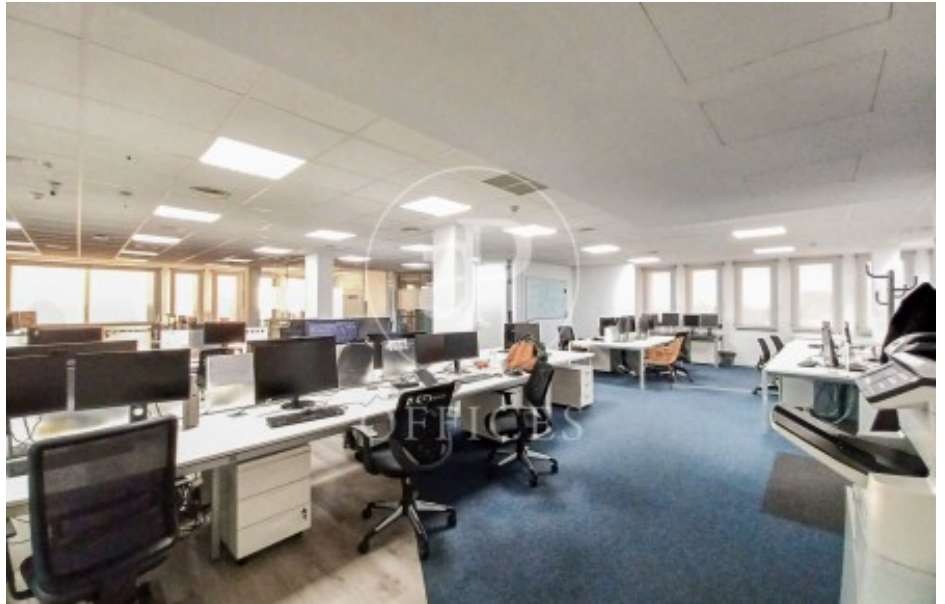

## Oficina de lloguer a Chamartín (Madrid )

Ref. AOM2504006

Madrid / Chamartín

- ✓ Vigilància
- ✓ Conserge
- ✓ AACC
- ✓ Calefacció
- ✓ Aparcament
- ✓ Condició: Molt bona

4.876 € | 217 m<sup>2</sup>

Oficina de 217 m2 a la zona de Chamartín, Madrid .La propietat disposa de 2 oficines, 12 places d'aparcament, calefacció i consergeria.