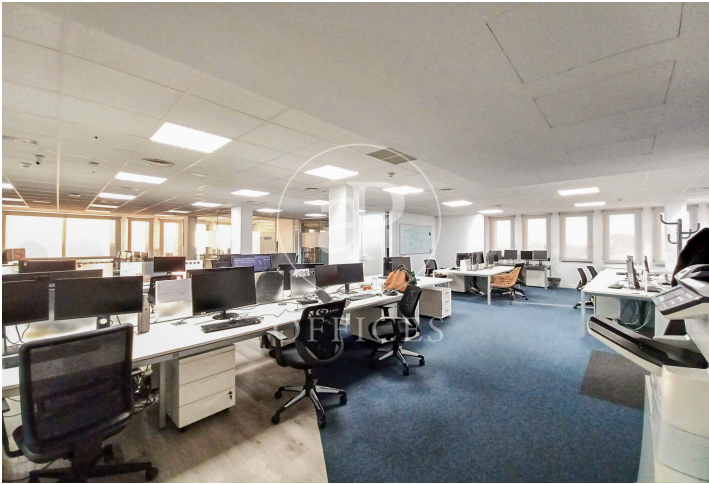

## Oficina de lloguer a Chamartín (Madrid )

Ref. AOM2504006

Madrid / Chamartín

- ✓ Vigilància
- ✓ Conserge
- ✓ AACC
- ✓ Calefacció
- ✓ Aparcament
- ✓ Condició: Molt bona

4.876 € | 217 m<sup>2</sup>

Oficina de 217 m2 a la zona de Chamartín, Madrid .La propietat disposa de 2 oficines, 12 places d'aparcament, calefacció i consergeria.