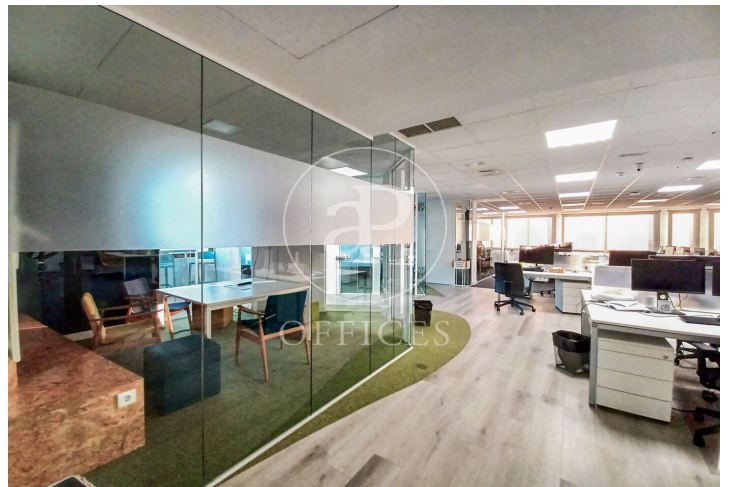

## Oficina de lloguer a Chamartín (Madrid )

Ref. AOM2504006

Madrid / Chamartín

- ✓ Vigilància
- ✓ Conserge
- ✓ AACC
- ✓ Calefacció
- ✓ Aparcament
- ✓ Condició: Molt bona

4.876 € | 217 m<sup>2</sup>

Oficina de 217 m2 a la zona de Chamartín, Madrid .La propietat disposa de 2 oficines, 12 places d'aparcament, calefacció i consergeria.