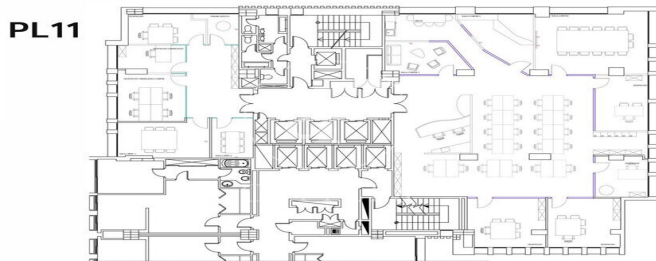

## Oficina de lloguer a Chamartín (Madrid )

Ref. AOM2504006

Madrid / Chamartín

- ✓ Vigilància
- ✓ Conserge
- ✓ AACC
- ✓ Calefacció
- ✓ Aparcament
- ✓ Condició: Molt bona

4.876 € | 217 m<sup>2</sup>

Oficina de 217 m2 a la zona de Chamartín, Madrid .La propietat disposa de 2 oficines, 12 places d'aparcament, calefacció i consergeria.