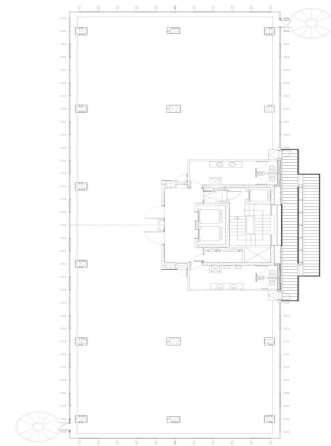

## Oficina de lloguer a Chamartín (Madrid )

Ref. AOM2603015

Madrid / Chamartín

- ✓ Vigilància
- ✓ Conserge
- ✓ AACC
- ✓ Calefacció
- ✓ Aparcament
- ✓ Condició: Bona

6.800 € | 296 m²

Oficina de 296 m2 a la zona de Chamartín, Madrid . oficina, 4 banys, plaça d'aparcament, calefacció i consergeria.