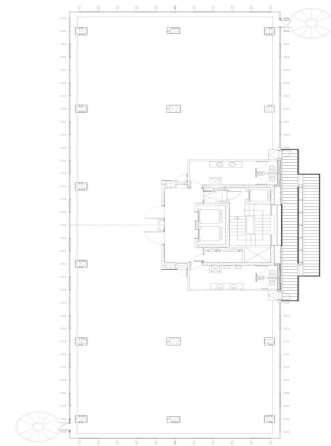

Oficina de lloguer a Chamartín (Madrid)

Ref. AOM2603015

Madrid / Chamartín

- ✓ Vigilància
- ✓ Conserge
- ✓ AACC
- ✓ Calefacció
- ✓ Aparcament
- ✓ Condició: Bona

6.800 € | 296 m²

Oficina de 296 m2 a la zona de Chamartín, Madrid . oficina, 4 banys, plaça d'aparcament, calefacció i consergeria.