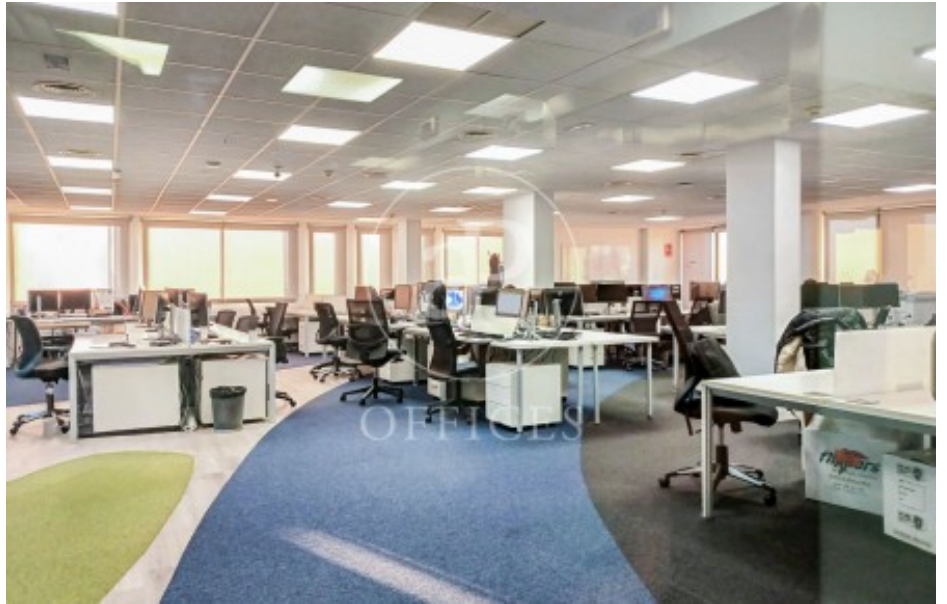

Oficina de lloguer a Chamartín (Madrid)

Ref. AOM2504009

Madrid / Chamartín

- ✓ Vigilància
- ✓ Conserge
- ✓ AACC
- ✓ Calefacció
- ✓ Aparcament
- ✓ Condició: Molt bona

7.744 € | 352 m²

Oficina de 352 m2 a la zona de Chamartín, Madrid . oficina, 9 places d'aparcament, calefacció i consergeria.