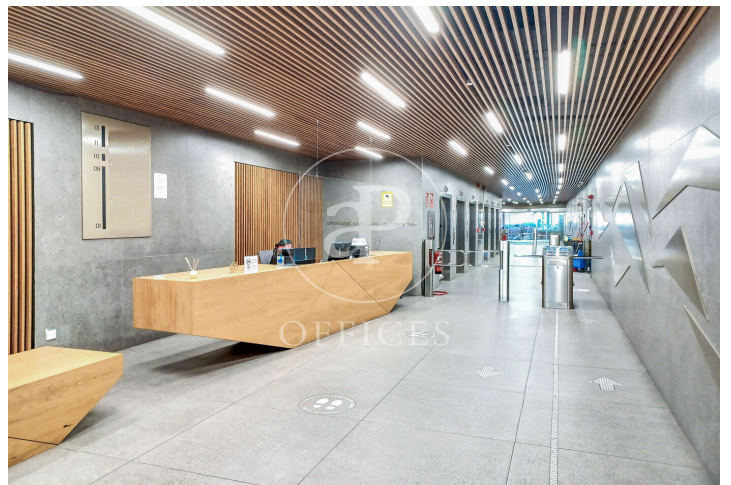

## Oficina de lloguer a Chamartín (Madrid )

Ref. AOM2504009

Madrid / Chamartín

- ✓ Vigilància
- ✓ Conserge
- ✓ AACC
- ✓ Calefacció
- ✓ Aparcament
- ✓ Condició: Molt bona

7.744 € | 352 m<sup>2</sup>

Oficina de 352 m2 a la zona de Chamartín, Madrid . oficina, 9 places d'aparcament, calefacció i consergeria.