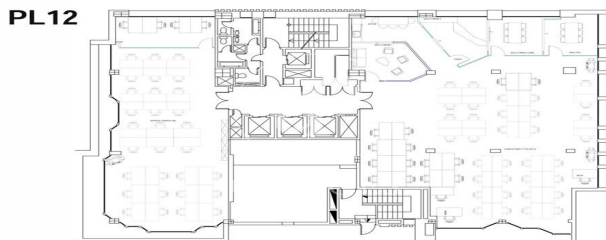

## Oficina de lloguer a Chamartín (Madrid )

Ref. AOM2504009

Madrid / Chamartín

- ✓ Vigilància
- ✓ Conserge
- ✓ AACC
- ✓ Calefacció
- ✓ Aparcament
- ✓ Condició: Molt bona

7.744 € | 352 m<sup>2</sup>

Oficina de 352 m2 a la zona de Chamartín, Madrid . oficina, 9 places d'aparcament, calefacció i consergeria.