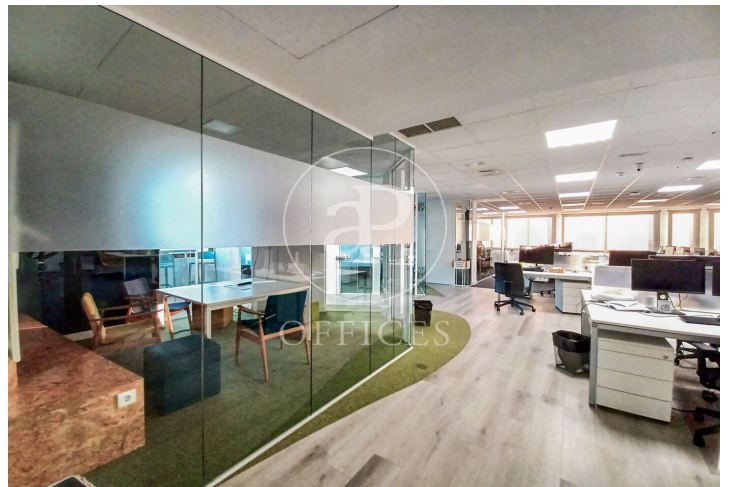

## Oficina de lloguer a Chamartín (Madrid )

Ref. AOM2504009

Madrid / Chamartín

- ✓ Vigilància
- ✓ Conserge
- ✓ AACC
- ✓ Calefacció
- ✓ Aparcament
- ✓ Condició: Molt bona

7.744 € | 352 m<sup>2</sup>

Oficina de 352 m2 a la zona de Chamartín, Madrid . oficina, 9 places d'aparcament, calefacció i consergeria.