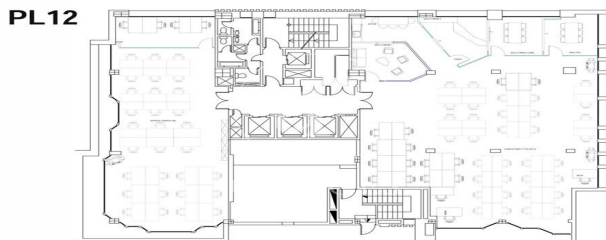

Oficina de lloguer a Chamartín (Madrid)

Ref. AOM2504009

Madrid / Chamartín

- ✓ Vigilància
- ✓ Conserge
- ✓ AACC
- ✓ Calefacció
- ✓ Aparcament
- ✓ Condició: Molt bona

7.744 € | 352 m²

Oficina de 352 m2 a la zona de Chamartín, Madrid . oficina, 9 places d'aparcament, calefacció i consergeria.