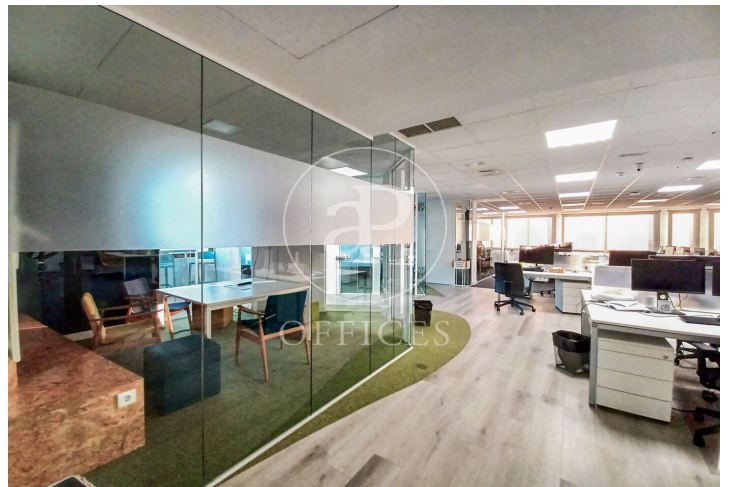

Oficina de lloguer a Chamartín (Madrid)

Ref. AOM2504009

Madrid / Chamartín

- ✓ Vigilància
- ✓ Conserge
- ✓ AACC
- ✓ Calefacció
- ✓ Aparcament
- ✓ Condició: Molt bona

7.744 € | 352 m²

Oficina de 352 m2 a la zona de Chamartín, Madrid . oficina, 9 places d'aparcament, calefacció i consergeria.