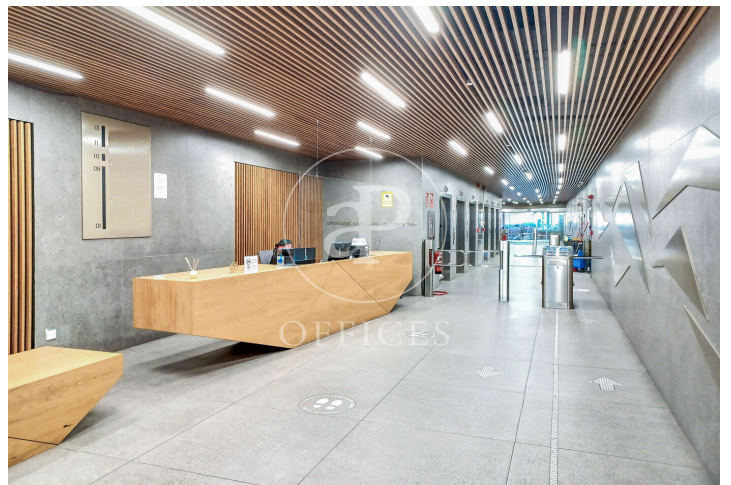

Oficina de lloguer a Chamartín (Madrid)

Ref. AOM2504009

Madrid / Chamartín

- ✓ Vigilància
- ✓ Conserge
- ✓ AACC
- ✓ Calefacció
- ✓ Aparcament
- ✓ Condició: Molt bona

7.744 € | 352 m²

Oficina de 352 m2 a la zona de Chamartín, Madrid . oficina, 9 places d'aparcament, calefacció i consergeria.