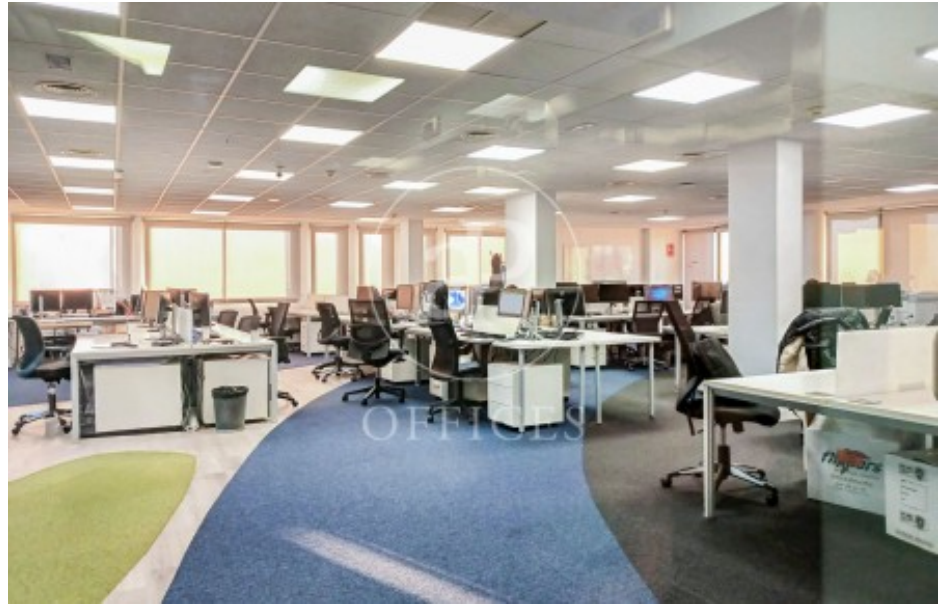

## Oficina de lloguer a Chamartín (Madrid )

Ref. AOM2504009

Madrid / Chamartín

- ✓ Vigilància
- ✓ Conserge
- ✓ AACC
- ✓ Calefacció
- ✓ Aparcament
- ✓ Condició: Molt bona

7.744 € | 352 m<sup>2</sup>

Oficina de 352 m2 a la zona de Chamartín, Madrid . oficina, 9 places d'aparcament, calefacció i consergeria.