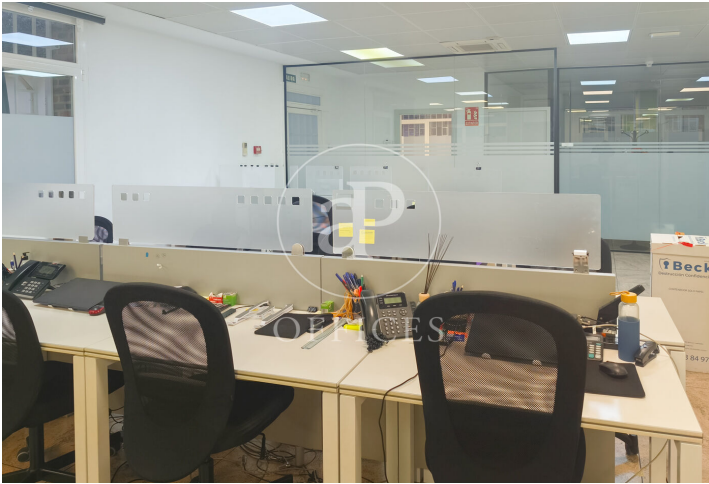

Oficina de lloguer amb terrassa a Chamartín (Madrid )

Ref. AOM2512008

Madrid / Chamartín

- ✓ AACC
- ✓ Calefacció
- ✓ Aparcament
- ✓ Condició: Bona
- ✓ Terrassa

9.800 € | 428 m²

Oficina de 428 m2 amb terrassa a la zona de Chamartín, Madrid . oficina i 7 places d'aparcament.