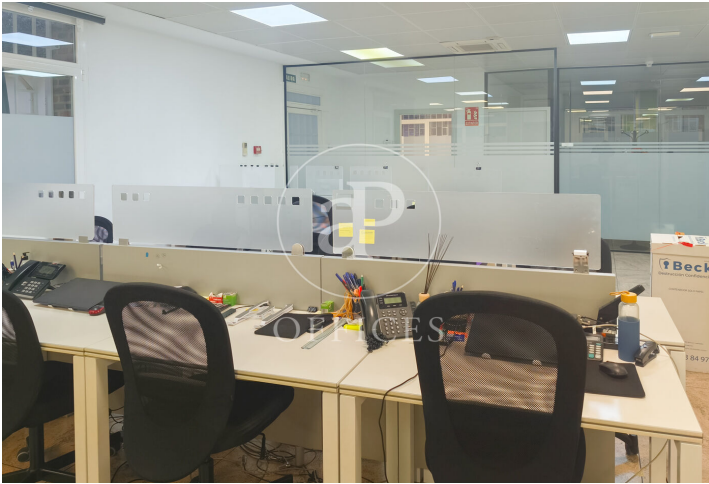

Oficina de lloguer amb terrassa a Chamartín (Madrid)

Ref. AOM2512008

Madrid / Chamartín

- ✓ AACC
- ✓ Calefacció
- ✓ Aparcament
- ✓ Condició: Bona
- ✓ Terrassa

9.800 € | 428 m²

Oficina de 428 m2 amb terrassa a la zona de Chamartín, Madrid . oficina i 7 places d'aparcament.