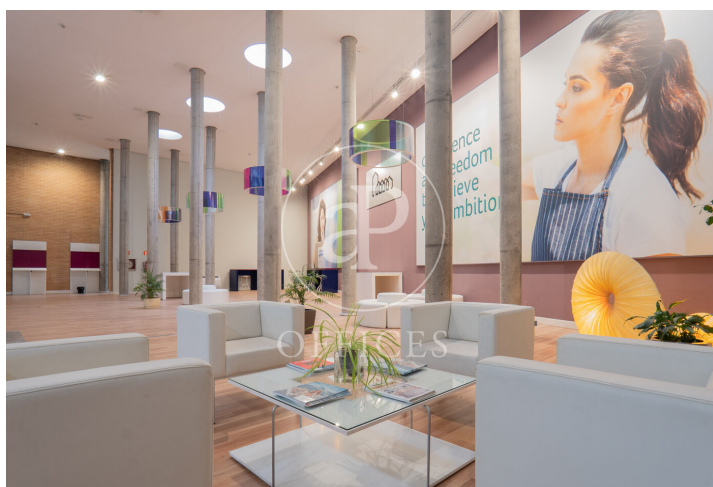

àmplia oficina de lloguer a Chamartín (Madrid)

Ref. AOM2411031

Madrid / Chamartín

- ✓ Vigilància
- ✓ Conserge
- ✓ AACC
- ✓ Calefacció
- ✓ Aparcament
- ✓ Condició: Bona

6.500 € | 500 m²

Oficina de 500 m2 a la zona de Chamartín, Madrid . oficina, 7 places d'aparcament, calefacció i consergeria.