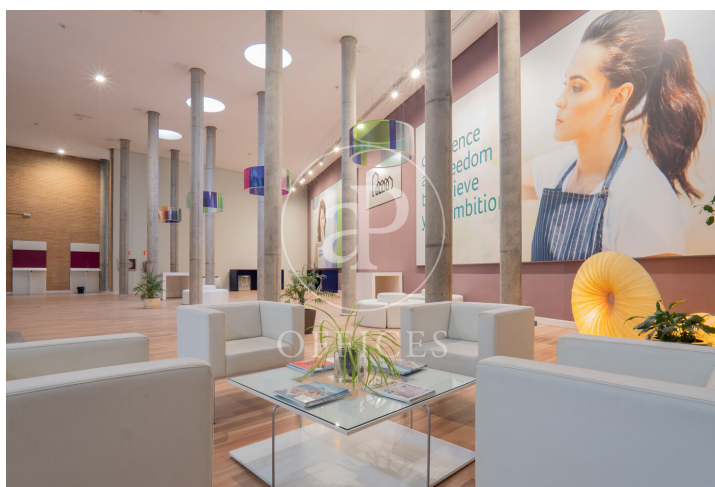

àmplia oficina de lloguer a Chamartín (Madrid)

Ref. AOM2411031

Madrid / Chamartín

- ✓ Vigilància
- ✓ Conserge
- ✓ AACC
- ✓ Calefacció
- ✓ Aparcament
- ✓ Condició: Bona

6.500 € | 500 m²

Oficina de 500 m2 a la zona de Chamartín, Madrid . oficina, 7 places d'aparcament, calefacció i consergeria.