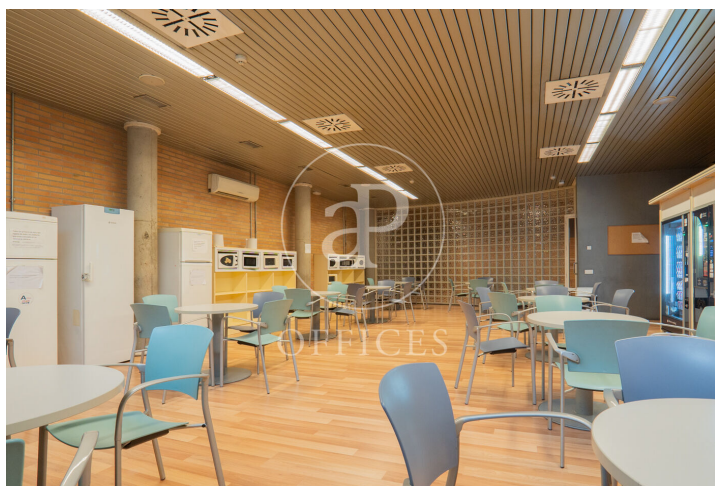

àmplia oficina de lloguer a Chamartín (Madrid)

Ref. AOM2411031

Madrid / Chamartín

- ✓ Vigilància
- ✓ Conserge
- ✓ AACC
- ✓ Calefacció
- ✓ Aparcament
- ✓ Condició: Bona

6.500 € | 500 m²

Oficina de 500 m2 a la zona de Chamartín, Madrid . oficina, 7 places d'aparcament, calefacció i consergeria.