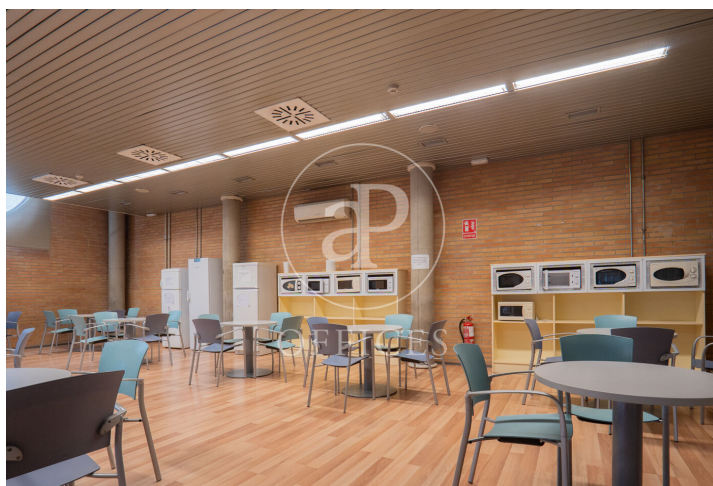

àmplia oficina de lloguer a Chamartín (Madrid)

Ref. AOM2411031

Madrid / Chamartín

- ✓ Vigilància
- ✓ Conserge
- ✓ AACC
- ✓ Calefacció
- ✓ Aparcament
- ✓ Condició: Bona

6.500 € | 500 m²

Oficina de 500 m2 a la zona de Chamartín, Madrid . oficina, 7 places d'aparcament, calefacció i consergeria.