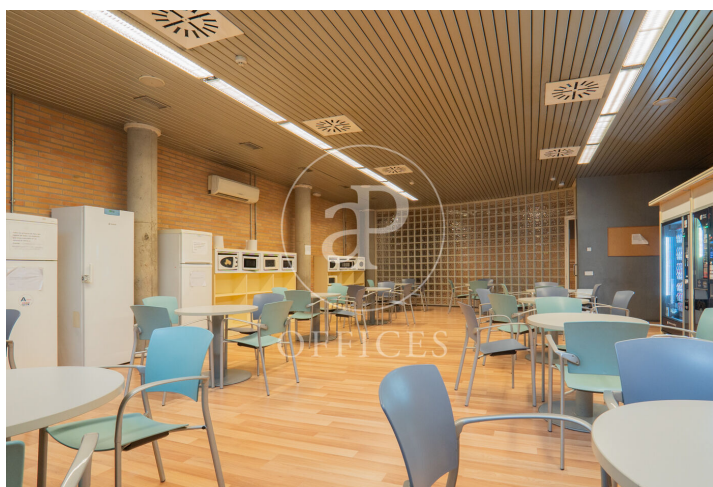

àmplia oficina de lloguer a Chamartín (Madrid)

Ref. AOM2411031

Madrid / Chamartín

- ✓ Vigilància
- ✓ Conserge
- ✓ AACC
- ✓ Calefacció
- ✓ Aparcament
- ✓ Condició: Bona

6.500 € | 500 m²

Oficina de 500 m2 a la zona de Chamartín, Madrid . oficina, 7 places d'aparcament, calefacció i consergeria.