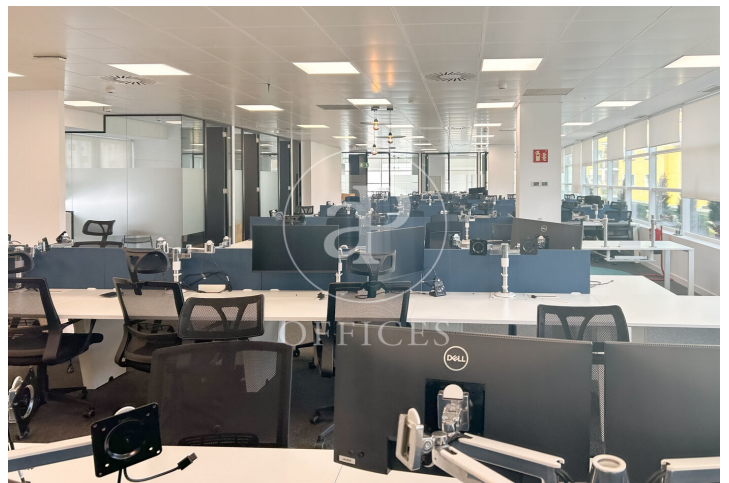

Oficina de lloguer a Chamartín (Madrid)

Ref. AOM2604006

Madrid / Chamartín

- ✓ Vigilància
- ✓ Conserge
- ✓ AACC
- ✓ Calefacció
- ✓ Aparcament
- ✓ Condició: Molt bona

15.960 € | 560 m²

Oficina de 560 m2 a la zona de Chamartín, Madrid . oficina, plaça d'aparcament, calefacció i consergeria.