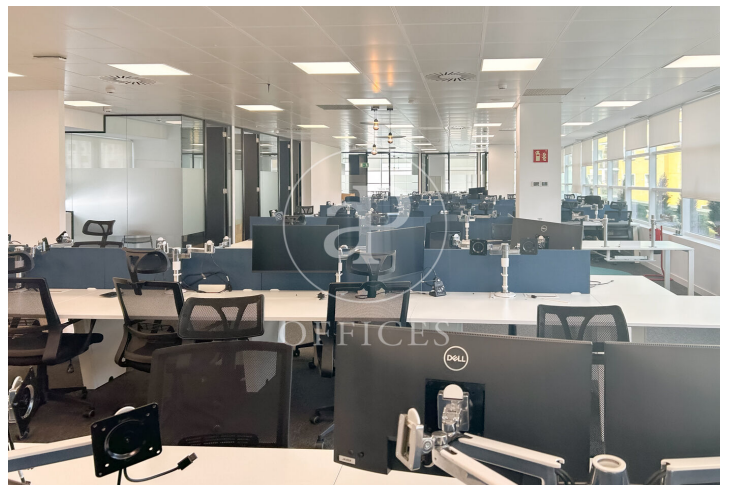

Oficina de lloguer a Chamartín (Madrid)

Ref. AOM2604006

Madrid / Chamartín

- ✓ Vigilància
- ✓ Conserge
- ✓ AACC
- ✓ Calefacció
- ✓ Aparcament
- ✓ Condició: Molt bona

15.960 € | 560 m²

Oficina de 560 m2 a la zona de Chamartín, Madrid . oficina, plaça d'aparcament, calefacció i consergeria.