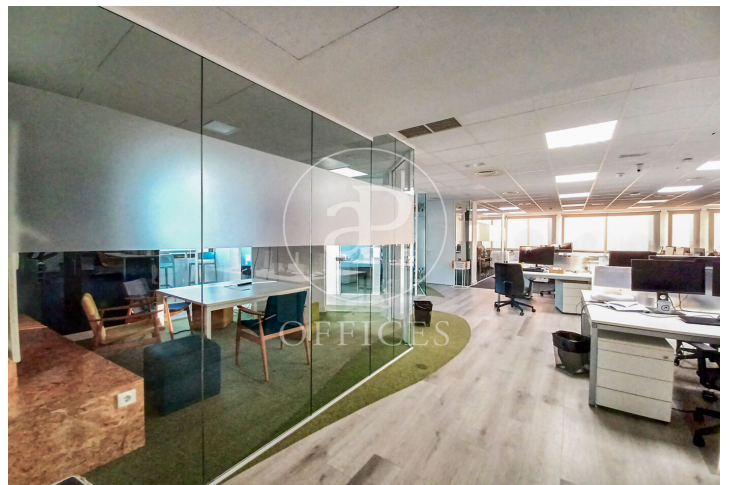

Oficina de lloguer a Chamartín (Madrid)

Ref. AOM2504007

Madrid / Chamartín

- ✓ Vigilància
- ✓ Conserge
- ✓ AACC
- ✓ Calefacció
- ✓ Aparcament
- ✓ Condició: Molt bona

12.511 € | 569 m²

Oficina de 569 m2 a la zona de Chamartín, Madrid . oficina, 14 places d'aparcament, calefacció i consergeria.