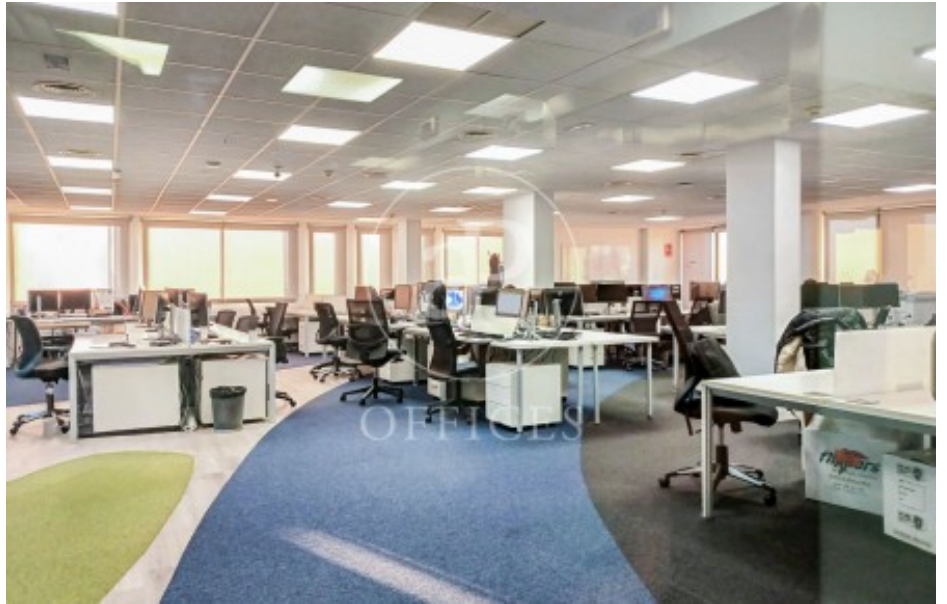

## Oficina de lloguer a Chamartín (Madrid )

Ref. AOM2504007

Madrid / Chamartín

- ✓ Vigilància
- ✓ Conserge
- ✓ AACC
- ✓ Calefacció
- ✓ Aparcament
- ✓ Condició: Molt bona

12.511 € | 569 m<sup>2</sup>

Oficina de 569 m2 a la zona de Chamartín, Madrid . oficina, 14 places d'aparcament, calefacció i consergeria.