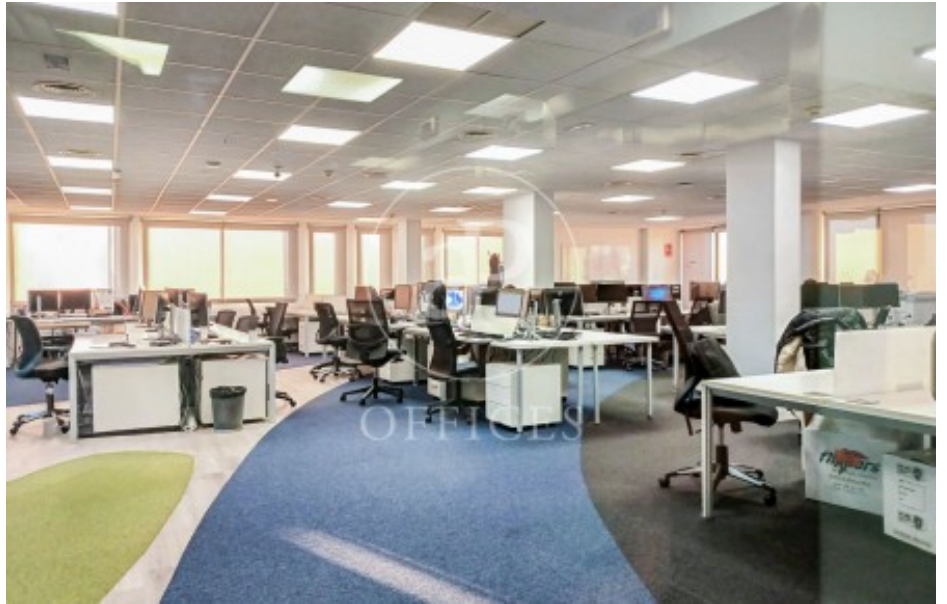

Oficina de lloguer a Chamartín (Madrid)

Ref. AOM2504007

Madrid / Chamartín

- ✓ Vigilància
- ✓ Conserge
- ✓ AACC
- ✓ Calefacció
- ✓ Aparcament
- ✓ Condició: Molt bona

12.511 € | 569 m²

Oficina de 569 m2 a la zona de Chamartín, Madrid . oficina, 14 places d'aparcament, calefacció i consergeria.