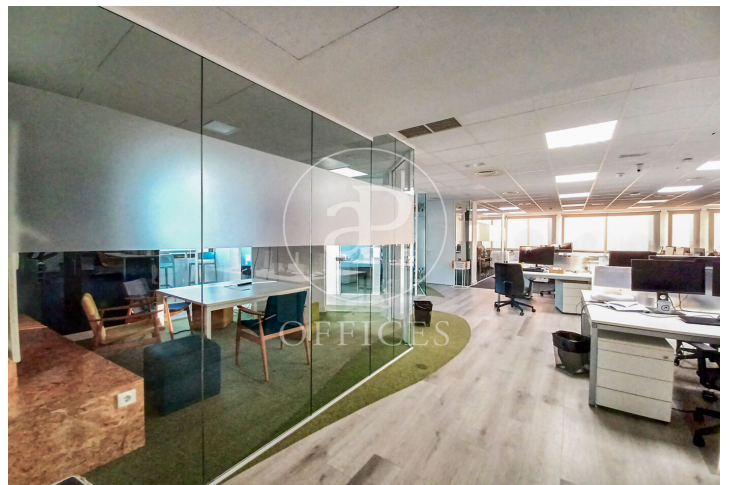

## Oficina de lloguer a Chamartín (Madrid )

Ref. AOM2504007

Madrid / Chamartín

- ✓ Vigilància
- ✓ Conserge
- ✓ AACC
- ✓ Calefacció
- ✓ Aparcament
- ✓ Condició: Molt bona

12.511 € | 569 m<sup>2</sup>

Oficina de 569 m2 a la zona de Chamartín, Madrid . oficina, 14 places d'aparcament, calefacció i consergeria.