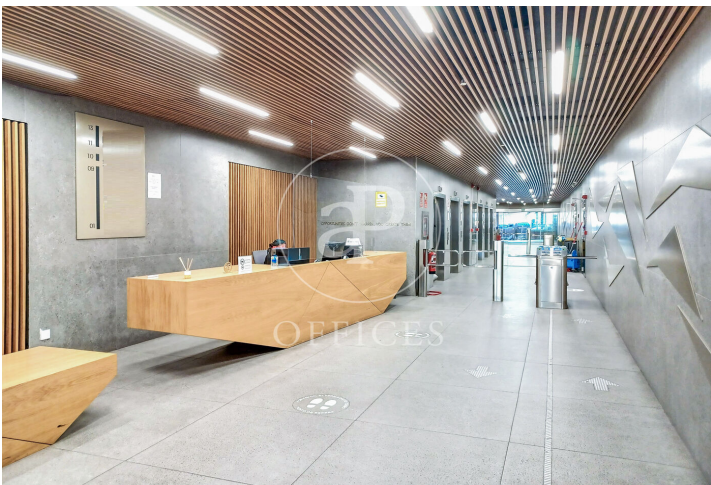

Oficina de lloguer a Chamartín (Madrid)

Ref. AOM2504007

Madrid / Chamartín

- ✓ Vigilància
- ✓ Conserge
- ✓ AACC
- ✓ Calefacció
- ✓ Aparcament
- ✓ Condició: Molt bona

12.511 € | 569 m²

Oficina de 569 m2 a la zona de Chamartín, Madrid . oficina, 14 places d'aparcament, calefacció i consergeria.