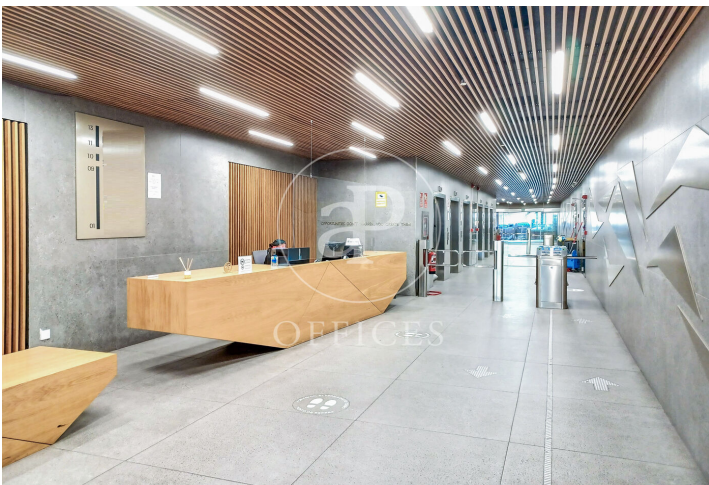

## Oficina de lloguer a Chamartín (Madrid )

Ref. AOM2504007

Madrid / Chamartín

- ✓ Vigilància
- ✓ Conserge
- ✓ AACC
- ✓ Calefacció
- ✓ Aparcament
- ✓ Condició: Molt bona

12.511 € | 569 m<sup>2</sup>

Oficina de 569 m2 a la zona de Chamartín, Madrid . oficina, 14 places d'aparcament, calefacció i consergeria.