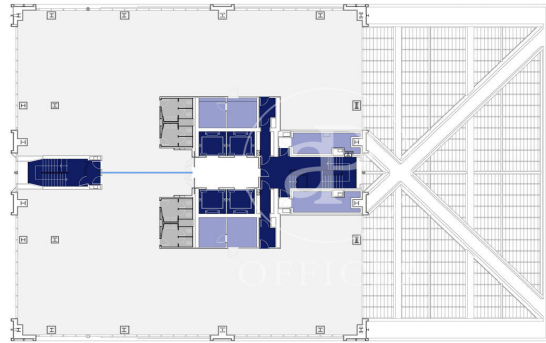

Oficina de lloguer a Chamartín (Madrid)

Ref. AOM2410009

Madrid / Chamartín

- ✓ Vigilància
- ✓ Conserge
- ✓ AACC
- ✓ Calefacció
- ✓ Condició: Bona

18.300 € | 572 m²

Oficina de 572 m2 a la zona de Chamartín, Madrid ., 2 banys, calefacció i consergeria.