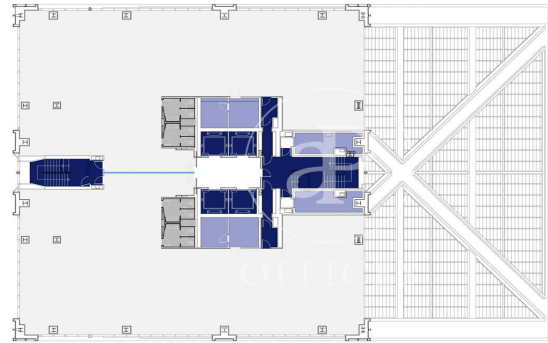

Oficina de lloguer a Chamartín (Madrid )

Ref. AOM2410009

Madrid / Chamartín

- ✓ Vigilància
- ✓ Conserge
- ✓ AACC
- ✓ Calefacció
- ✓ Condició: Bona

18.300 € | 572 m<sup>2</sup>

Oficina de 572 m2 a la zona de Chamartín, Madrid ., 2 banys, calefacció i consergeria.