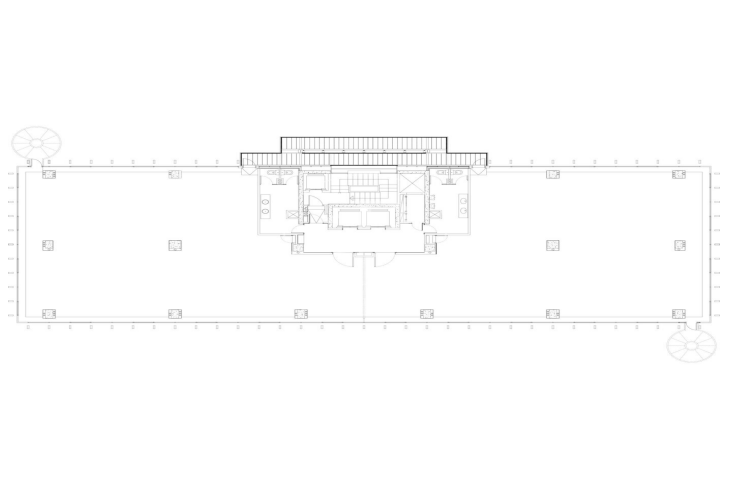

Oficina de lloguer a Chamartín (Madrid)

Ref. AOM2603016

Madrid / Chamartín

- ✓ Vigilància
- ✓ Conserge
- ✓ AACC
- ✓ Calefacció
- ✓ Aparcament
- ✓ Condició: Bona

13.598 € | 592 m²

Oficina de 592 m2 a la zona de Chamartín, Madrid . oficina, plaça d'aparcament, calefacció i consergeria.