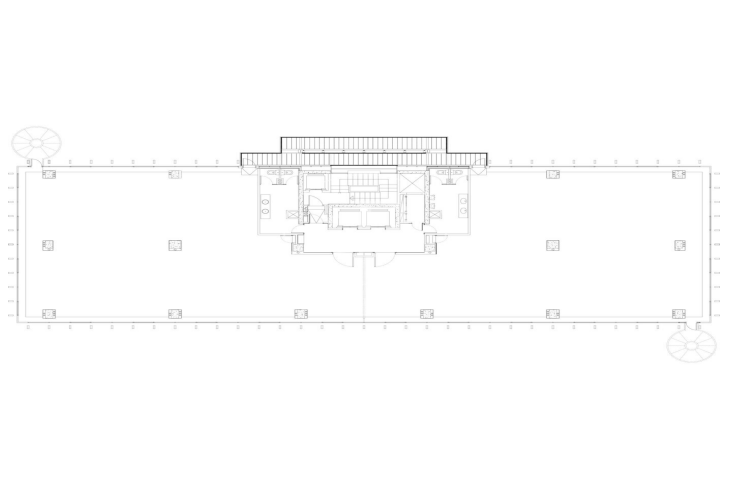

## Oficina de lloguer a Chamartín (Madrid )

Ref. AOM2603016

Madrid / Chamartín

- ✓ Vigilància
- ✓ Conserge
- ✓ AACC
- ✓ Calefacció
- ✓ Aparcament
- ✓ Condició: Bona

13.598 € | 592 m<sup>2</sup>

Oficina de 592 m2 a la zona de Chamartín, Madrid . oficina, plaça d'aparcament, calefacció i consergeria.