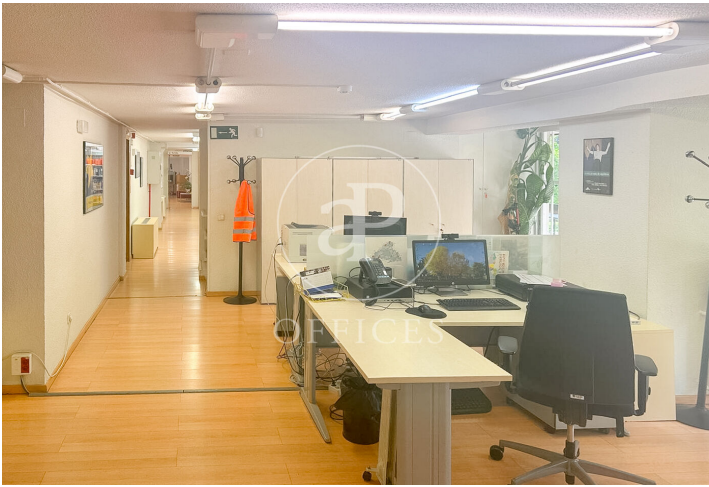

Oficina de lloguer a Chamartín (Madrid)

Ref. AOM2607004

Madrid / Chamartín

- ✓ AACC
- ✓ Calefacció
- ✓ Aparcament
- ✓ Condició: Bona

14.000 € | 600 m²

Oficina de 600 m2 a la zona de Chamartín, Madrid . oficina i 2 places d'aparcament.